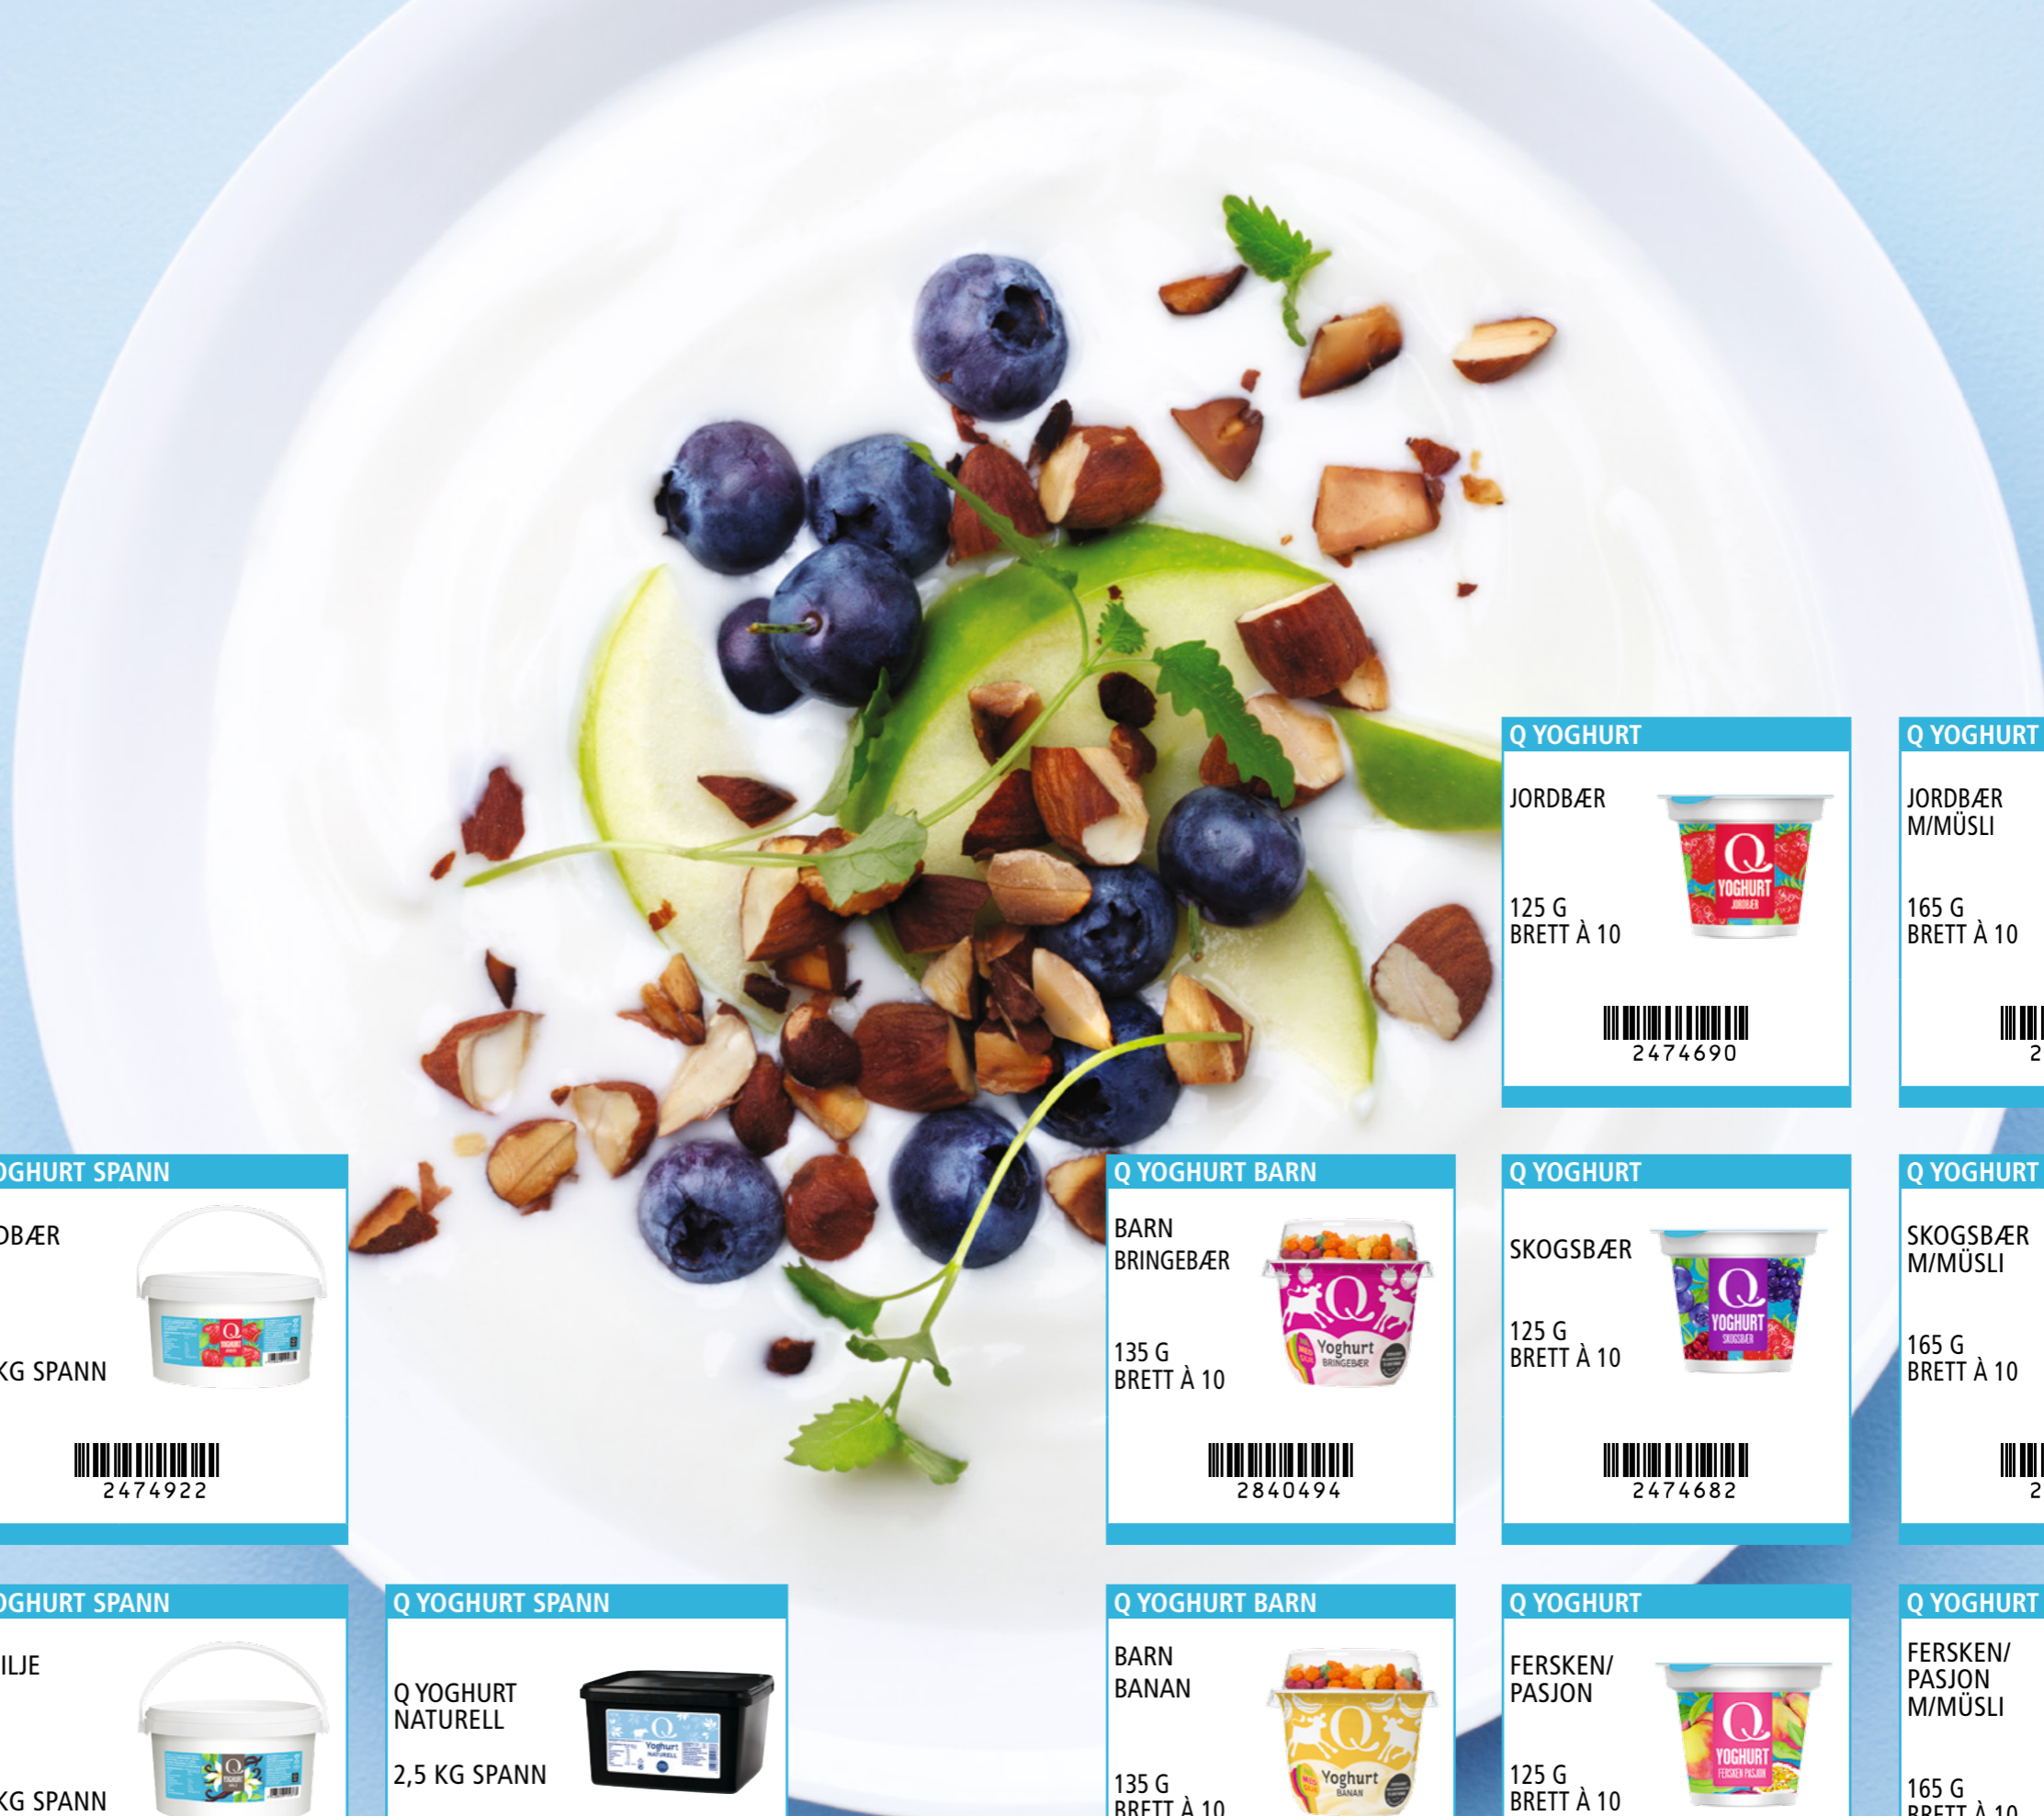

YOGHURT

Q yoghurt har en frisk og god smak som gjør dette til et perfekt mellommåltid. Yoghurtene er laget av fersk melk og smaksatt med frukter og bær.

Finnes i fem smaker:

Skogsbær, Jordbær, Fersken/pasjon, Vanilje og Naturell.

Q YOGHURT PANN

SKOGBÆR

2,5 KG SPANN

2474914

Q YOGHURT SPANN

JORDBÆR

2,5 KG SPANN

2474922

Q YOGHURT SPANN

FERSKEN/
PASJON

2,5 KG SPANN

4121919

Q YOGHURT SPANN

VANILJE

2,5 KG SPANN

2635092

Q YOGHURT SPANN

Q YOGHURT
NATURELL

2,5 KG SPANN

2635100

Q YOGHURT BARN

BARN
BRINGEBÆR

135 G
BRETT À 10

2840494

Q YOGHURT BARN

BARN
BANAN

135 G
BRETT À 10

889147

Q YOGHURT

SKOGBÆR

125 G
BRETT À 10

2474682

Q YOGHURT

FERSKEN/
PASJON

125 G
BRETT À 10

4121885

Q YOGHURT

JORDBÆR

125 G
BRETT À 10

2474690

Q YOGHURT

JORDBÆR
M/MÜSLI

165 G
BRETT À 10

2475135

Q YOGHURT

SKOGBÆR
M/MÜSLI

165 G
BRETT À 10

2475127

Q YOGHURT

FERSKEN/
PASJON
M/MÜSLI

165 G
BRETT À 10

4121893