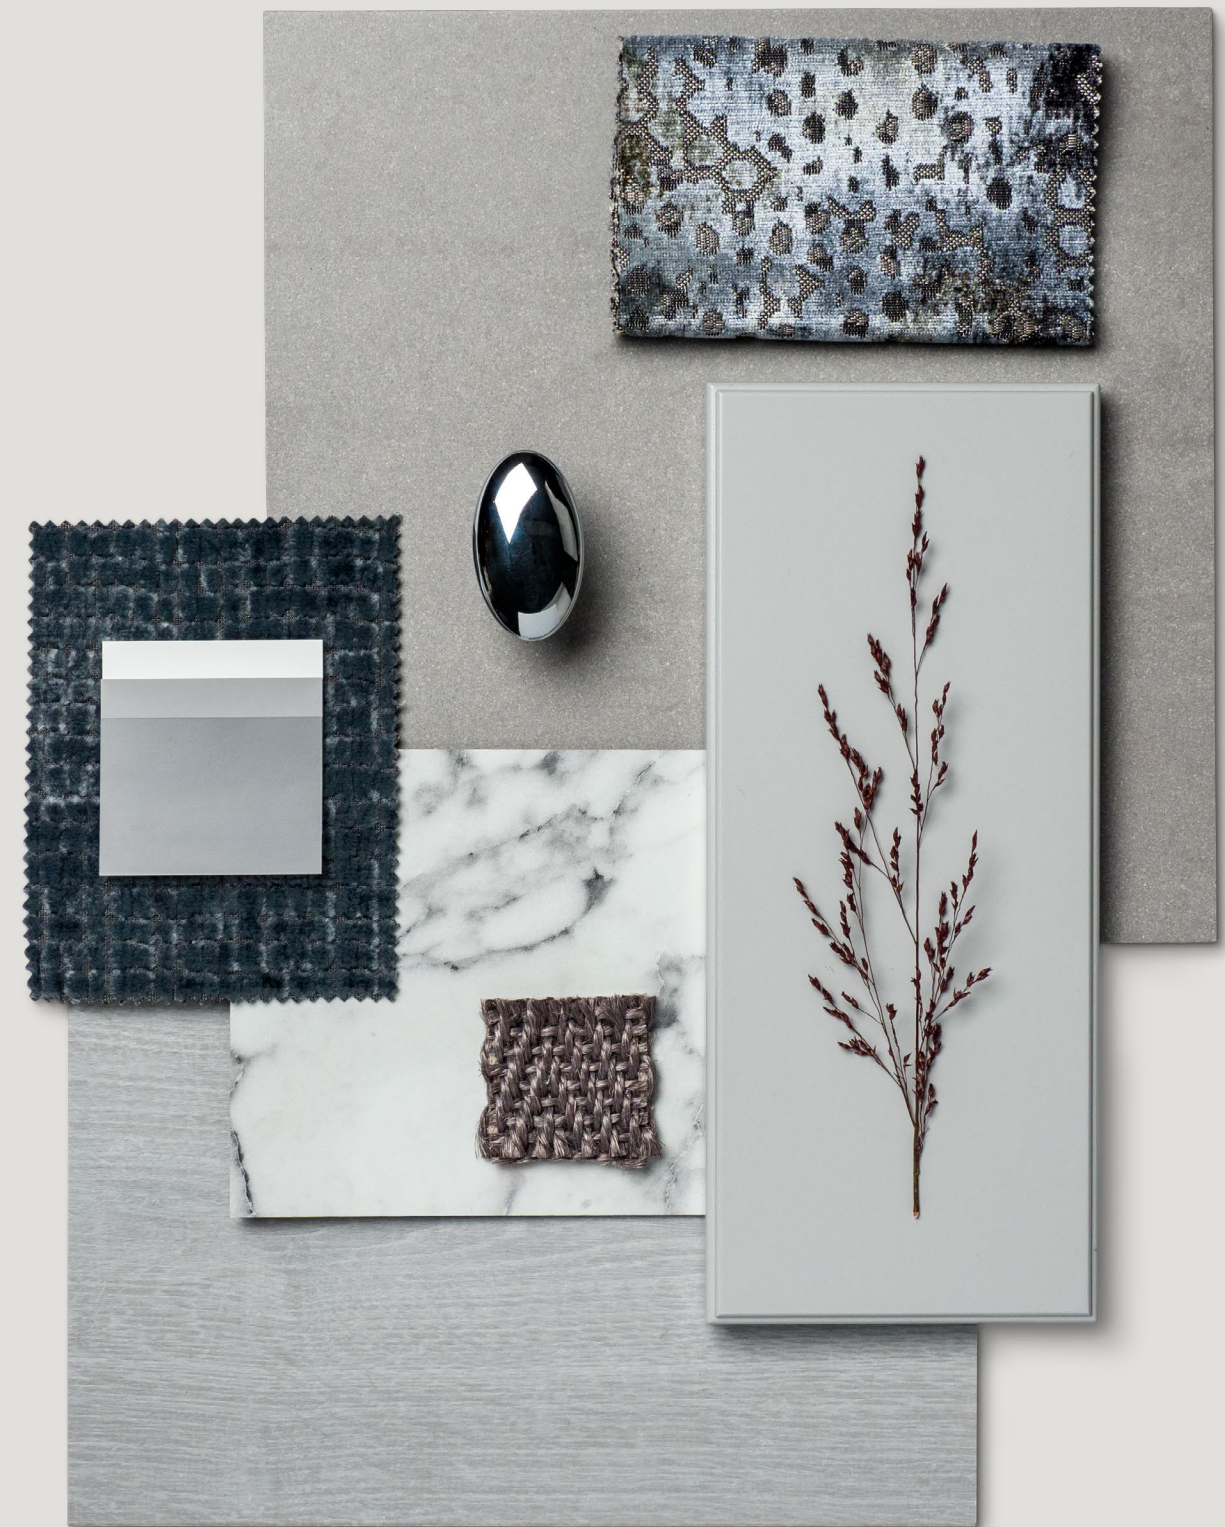

Gulv
Parkettgulv i lys eller grålig eik

Fronter
Fronter i en grå fargetone

Benkeplate
Nyanser fra hvit til grå

Moodboard til inspirasjon for interiørvalget.
Tekstiler og tapet leveres ikke på tilvalg.

Myk Minimalisme - inspirasjon til tilvalg