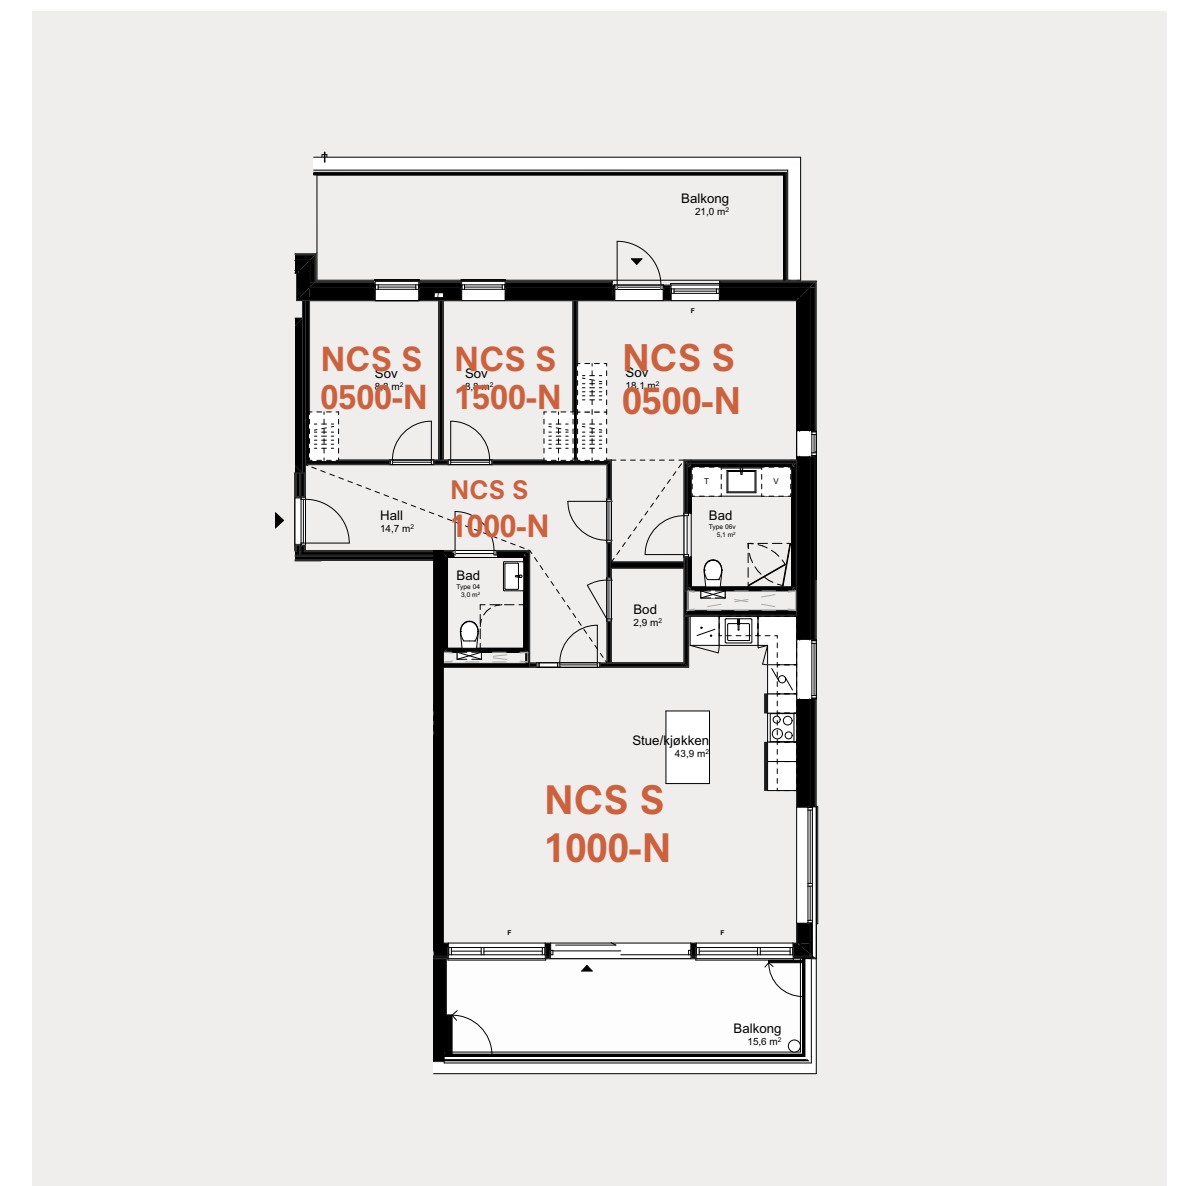

Veggfarge

NCS

Vi er alle forskjellige, og hvilke farger vi trives med varierer fra person til person. Vi har derfor valgt å gi deg muligheten til å velge andre farger på tilvalg. Som tilvalg kan du velge blant flere lyse NCS koder, og du kan selv velge om du ønsker å sette farge på ett eller flere rom. Dersom dette ønskes oppgis NCS kode

på plantegningen, og sendes digitalt sammen med tilvalget. Grunnet dagslyskrav kan det være noen begrensninger når det gjelder tilvalg på farge.

Fargene nedenfor kan avvike så man bør sjekke med NCS-fargeprøve for å få riktig inntrykk.

Urban Eleganse

Tidløs Enkelhet

Myk Minimalisme

Eksempel på hvordan gjøre NCS tilvalg