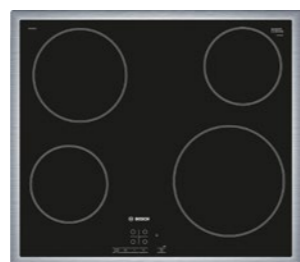

1. **Glaskeramikhäll**
   PKE645B17E
2. TouchSelect-styrning
   - 17 effektlägen
   - ReStart-funktion
   - 4 HighSpeed kokzoner
   - TopControl funktionsdisplay
   - 2-stegs restvärmeindikering