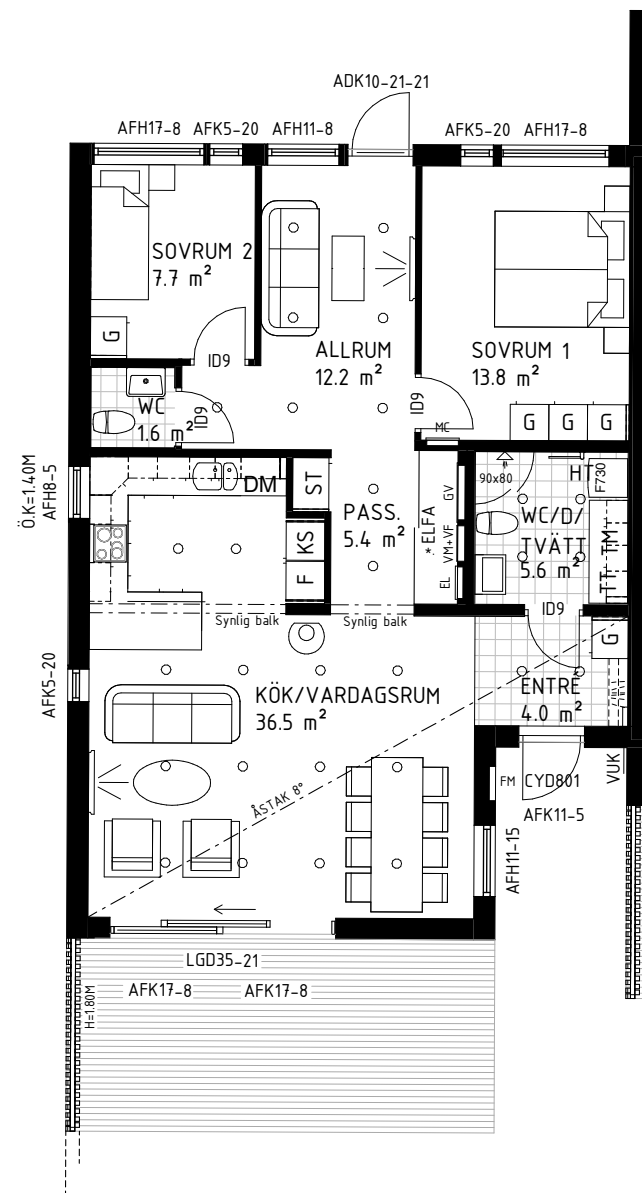

Spotlightspaket inkl. dimmer
(istället för standardbelysning)

Vid tillval av Alternativ Planlösning 1:
Allrum 8 st 12 000 kr