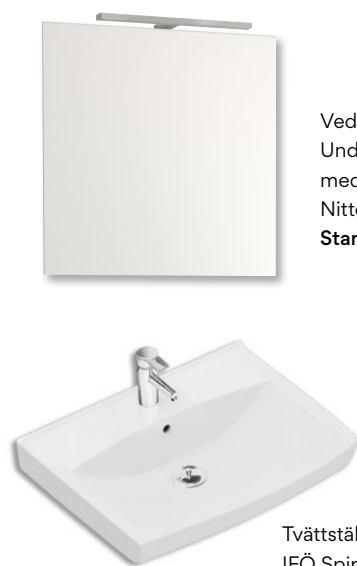

Övriga vitvaror enligt utgångsstandard.

Vedum spegel
Unden, 600x613 mm
med belysning
Nittorp LED 305 krom
Standard i WC

Tvättställ
IFÖ Spira 15022
Standard i WC

Tvättställspaket Vedum Free 615

Standard i WC/Dusch/Tvätt