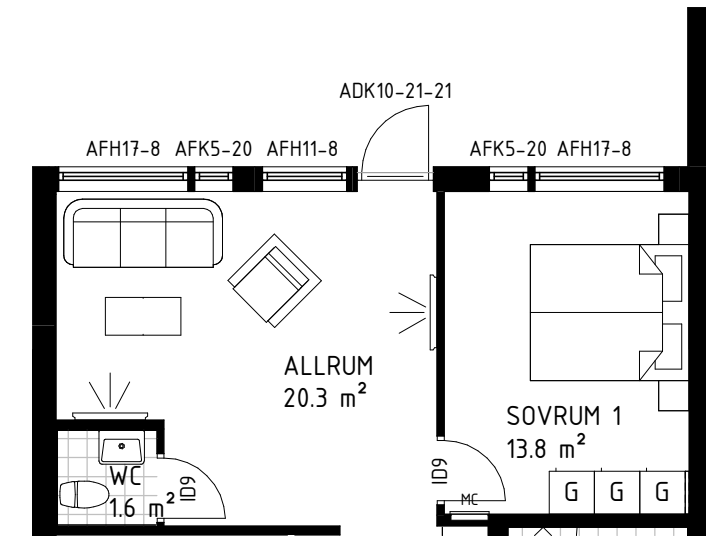

Alternativ planlösning 1
Större allrum istället för Sovrum 2
Kostnadsfritt val