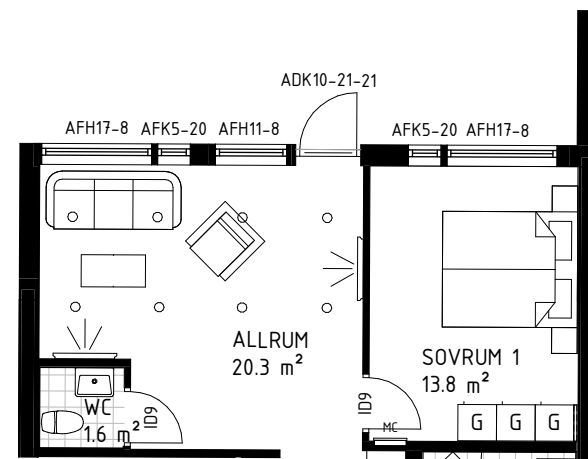

Spotlightspaket inkl. dimmer
(istället för standardbelysning)

Vid tillval av Alternativ Planlösning 1:
Allrum 8 st 12 000 kr