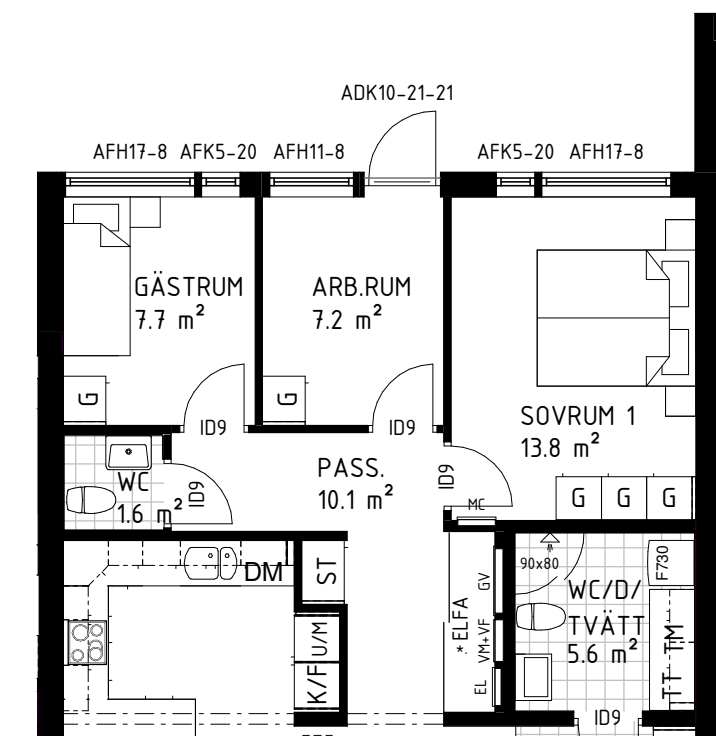

Alternativ planlösning 2
Extra sovrum istället för allrum
Pris: 15 200 kr

Rum	Antal	Pris
Entré	2 st	3 000 kr
Passage	5 st	7 500 kr
Kök	2 st	3 000 kr
Vardagsrum	12 st	18 000 kr
Allrum	4 st	6 000 kr
WC/Dusch/Tvätt	4 st	6 000 kr