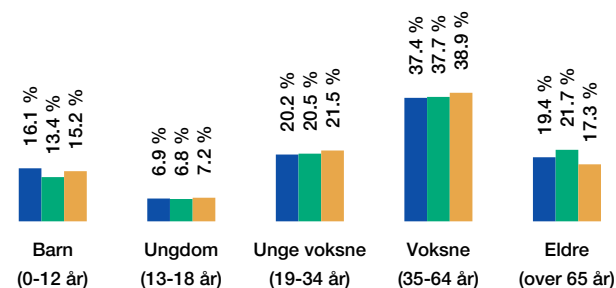

Opplevd trygghet

Veldig trygt 90/100

Kvalitet på skolene

Veldig bra 82/100

Naboskapet

Godt vennskap 71/100

Aldersfordeling

Område	Personer	Husholdninger
Kårtorp/Stavsberg	991	439
Hamar	34 243	16 533
Norge	5 328 198	2 398 736

Barnehager

Klukhagan barnehage (0-6 år)	8 min
64 barn	
0.7 km	
Simenstua barnehage (0-6 år)	14 min
6 avdelinger	
1.1 km	
Ajer gård- og familiebarnehage	16 min

Dagligvare

Kiwi Volljordet	4 min
Joker Ajer	12 min
Søndagsåpent	
1.1 km	