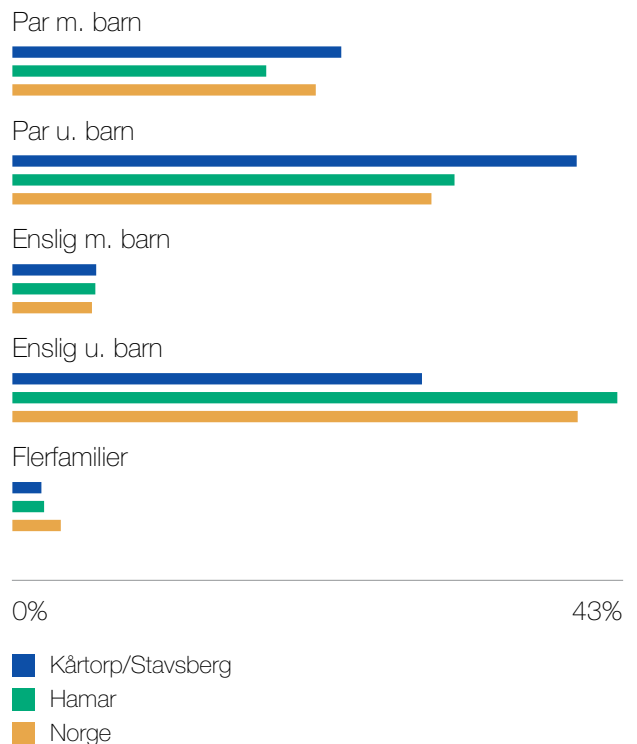

Veldig bra 88/100

Sport

Furneshallen	5 min
Aktivitetshall	0.4 km
Klukhagan ball-løkke	9 min
Ballspill	0.8 km
Ankerskogen svømme-/treningsse...	5 min
Espern express	6 min

Boligmasse

91% enebolig
3% rekkehus
6% annet

Varer/Tjenester

Olrud City	5 min
Apotek 1 Olrud	5 min

Aldersfordeling barn (0-18 år)

Familiesammensetning

Sivilstand

		Norge
Gift	36%	34%
Ikke gift	52%	53%
Separert	7%	9%
Enke/Enkemann	5%	4%

Innholdet på Nabolagsprofilen er innhentet fra ulike offentlige og private kilder og det kan forekomme feil eller mangler i dataene. Distanser/tid er beregnet basert på korteste kjørbare vei eller gangvei (der kjente gangveier er med i datagrunnlaget). Vurderingene og situatene fra lokalkjente er innhentet på nettstedet Nabolag.no og er aggregerte data basert på svar innenfor et gitt nabolag. Eiendomsprofil AS, FINN.no AS eller OBOS megleren Hamar kan ikke holdes ansvarlig for feil eller mangler i dataene. Kilder: Statens Kartverk, Statistisk Sentralbyrå, Geodata AS, Nabolag.no m.fl. Copyright © Eiendomsprofil AS 2021