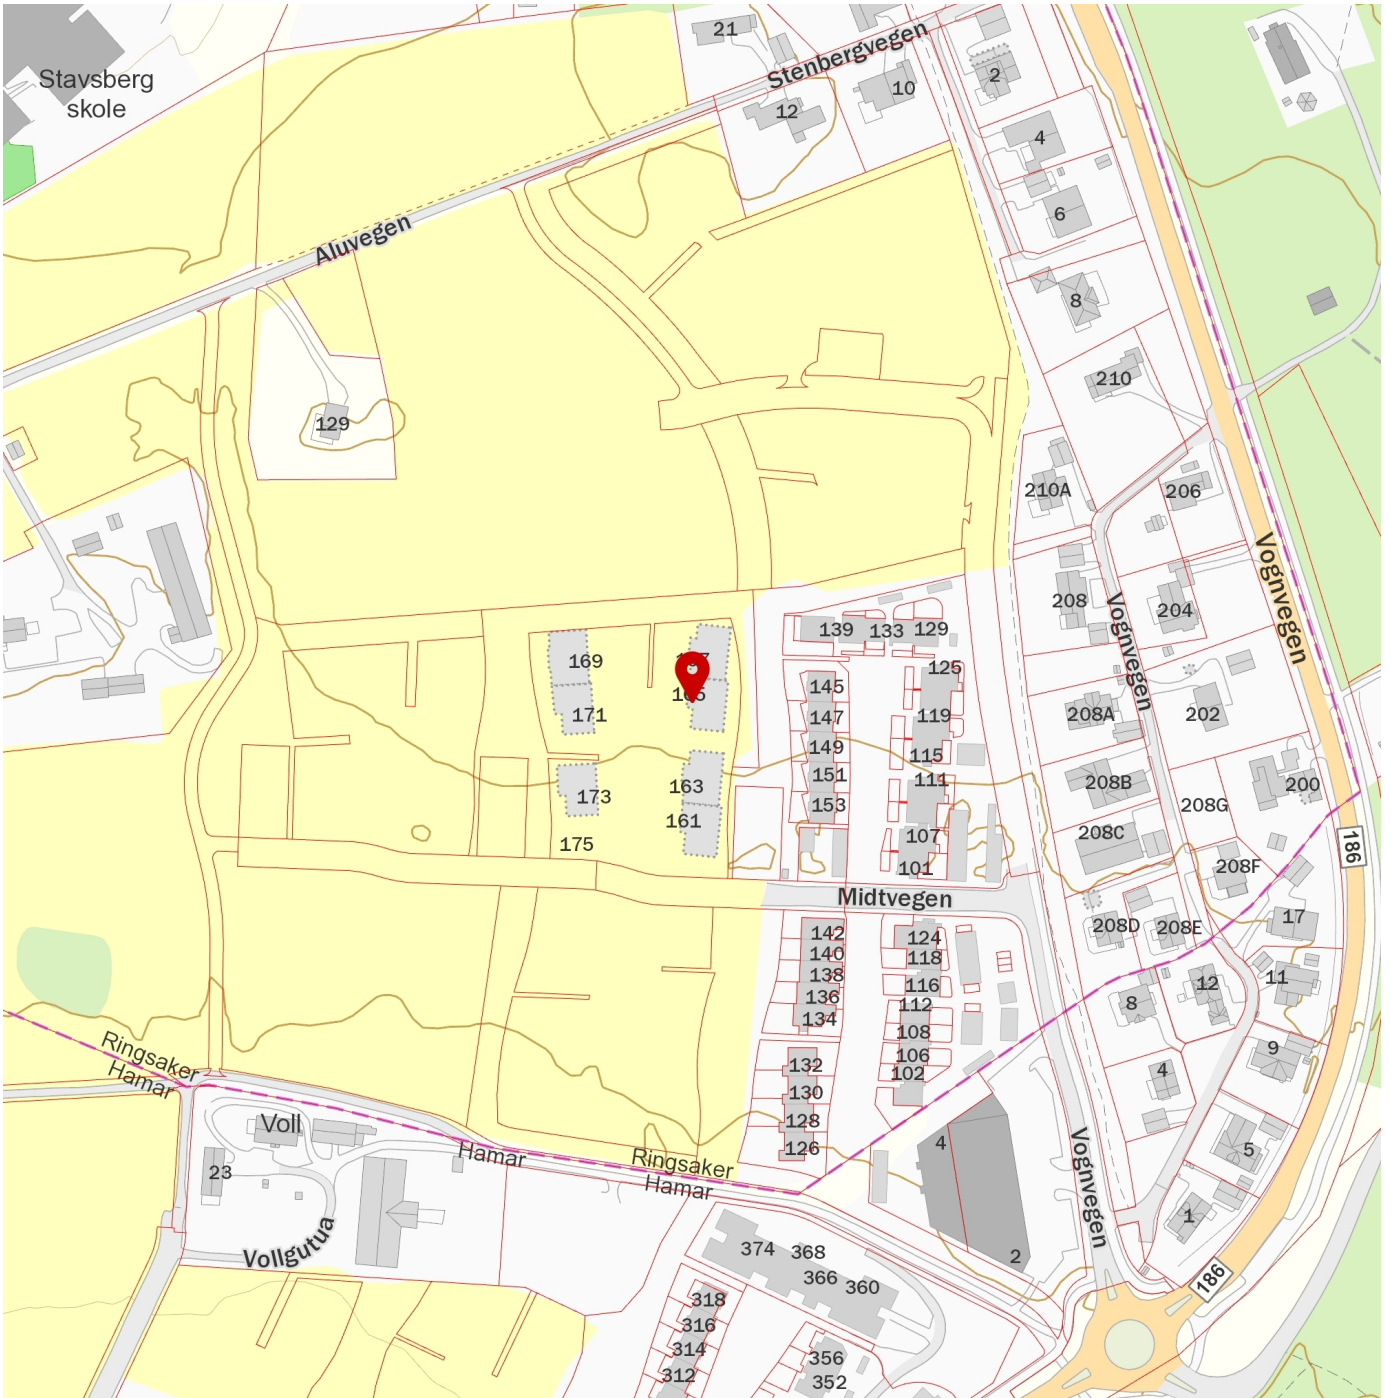

Midtvegen 165

Nabolaget Kårtorp/Stavsberg - vurdert av 28 lokalkjente

Nabolaget spesielt anbefalt for

- Familier med barn
- Husdyreiere
- Etablerere

Offentlig transport

Voll	4 min
Totalt 7 ulike linjer	
0.3 km	
Hamar katedralskole	20 min
Totalt 26 ulike linjer	
1.7 km	
Hamar skystasjon	9 min
Buss, tog	
4.2 km	
Hamar stasjon	9 min
Linje R10, 21, 25	
4.1 km	
Oslo Gardermoen	1 t 4 min

Veldig bra 88/100

Sport

Furneshallen	5 min
Aktivitetshall	0.4 km
Klukhagan ball-løkke	9 min
Ballspill	0.8 km
Ankerskogen svømme-/treningsse...	5 min
Espern express	6 min

Boligmasse

91% enebolig
3% rekkehus
6% annet

Varer/Tjenester

Olrud City	5 min
Apotek 1 Olrud	5 min

Aldersfordeling barn (0-18 år)

Familiesammensetning

Sivilstand

		Norge
Gift	36%	34%
Ikke gift	52%	53%
Separert	7%	9%
Enke/Enkemann	5%	4%

Innholdet på Nabolagsprofilen er innhentet fra ulike offentlige og private kilder og det kan forekomme feil eller mangler i dataene. Distanser/tid er beregnet basert på korteste kjørbare vei eller gangvei (der kjente gangveier er med i datagrunnlaget). Vurderingene og situatene fra lokalkjente er innhentet på nettstedet Nabolag.no og er aggregerte data basert på svar innenfor et gitt nabolag. Eiendomsprofil AS, FINN.no AS eller OBOS megleren Hamar kan ikke holdes ansvarlig for feil eller mangler i dataene. Kilder: Statens Kartverk, Statistisk Sentralbyrå, Geodata AS, Nabolag.no m.fl. Copyright © Eiendomsprofil AS 2021