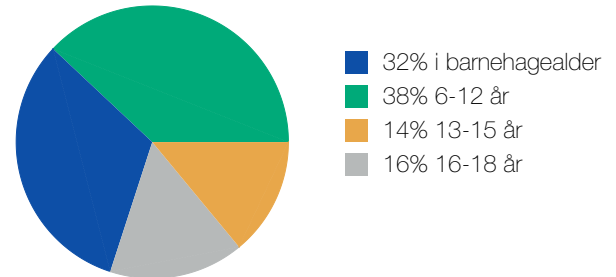

Veldig bra 88/100

Sport

Furneshallen	5 min
Aktivitetshall	0.4 km
Klukhagan ball-løkke	9 min
Ballspill	0.8 km
Ankerskogen svømme-/treningsse...	5 min
Espern express	6 min

Boligmasse

91% enebolig
3% rekkehus
6% annet

Varer/Tjenester

Olrud City	5 min
Apotek 1 Olrud	5 min

Aldersfordeling barn (0-18 år)

Familiesammensetning

Sivilstand

		Norge
Gift	36%	34%
Ikke gift	52%	53%
Separert	7%	9%
Enke/Enkemann	5%	4%

Innholdet på Nabolagsprofilen er innhentet fra ulike offentlige og private kilder og det kan forekomme feil eller mangler i dataene. Distanser/tid er beregnet basert på korteste kjørbare vei eller gangvei (der kjente gangveier er med i datagrunnlaget). Vurderingene og situatene fra lokalkjente er innhentet på nettstedet Nabolag.no og er aggregerte data basert på svar innenfor et gitt nabolag. Eiendomsprofil AS, FINN.no AS eller OBOS megleren Hamar kan ikke holdes ansvarlig for feil eller mangler i dataene. Kilder: Statens Kartverk, Statistisk Sentralbyrå, Geodata AS, Nabolag.no m.fl. Copyright © Eiendomsprofil AS 2021