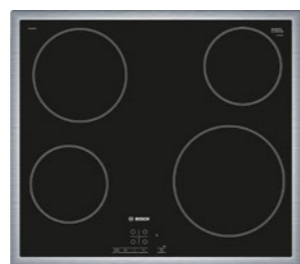

Inbyggnadsugn, vit
HBT517CW0S

- Energiklass A
- Volym: 71 l
- Snabbstart
- 7 ugnsfunktioner
- Mjukstängande ugnslucka
- Temperaturintervall 50 - 275° C

Glaskeramikhäll
PKE645B17E

- TouchSelect-styrning
- 17 effektlägen
- ReStart-funktion
- 4 HighSpeed kokzoner
- TopControl funktionsdisplay
- 2-stegs restvärmeindikering