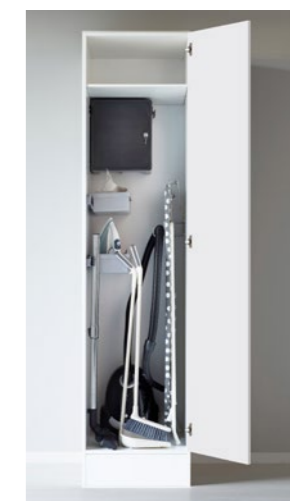

Städskåp
1 st hylla, 2 st backar med skenor,
1 st medicinskåp och 1 st damm-
sugarslanghållare. Lucka Elsa vit.
Antal enligt planösning.

Interiör

När det kommer till helhetsintrycket av ditt nya hem kan de små detaljerna göra stor skillnad. Att välja ett annat golv kan till exempel förändra ett helt rum, spotlights på väl valda ställen likaså. Här hittar du ett urval av inredningsval som sätter den berömda pricken över i:et.