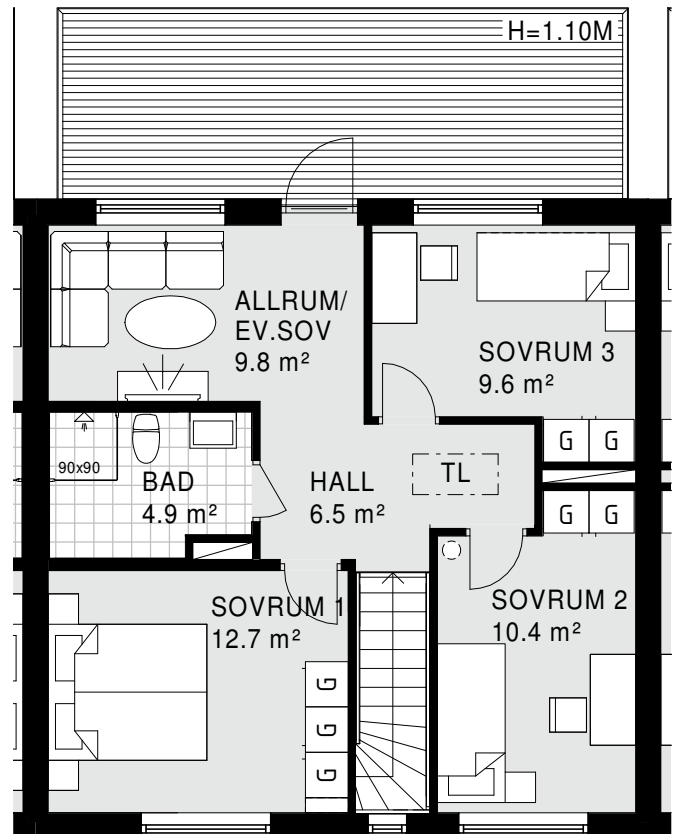

# Bofaktablad

Parhus 120 kvm - 5 rum och kök

Avser bostad: 01-1001, 02-1001,  
03-1001, 04-1001, 05-1001, 06-1001, 07-1001

OBS! RÄCKETS LÄNGD OCH  
PLACERING VARIERAR,  
FÖREKOMMER ÄVEN PÅ  
GAVELSIDA FÖR AVTAL 06-1001

## Parhus 120 kvm - 5 rum och kök

Avser bostad: 01-1002, 02-1002,

03-1002, 04-1002, 05-1003, 06-1003, 07-1004

OBS! RÄCKETS LÄNGD OCH PLACERING VARIERAR, FÖREKOMMER ÄVEN PÅ GAVELSIDA FÖR AVTAL 06-1003

\*/ UTVÄNDIG TRAPPA FÖR AVTAL 01-1002, 03-1002.

# Bofaktablad

Radhus 120 kvm - 5 rum och kök

Avser bostad: 05-1002, 06-1002 & 07-1002

OBS! RÄCKETS LÄNGD OCH PLACERING VARIERAR.

ENTRÉVÅNING

ÖVERVÅNING

# Bofaktablad

Radhus 120 kvm - 5 rum och kök

Avser bostad: 07-1003

OBS! RÄCKETS LÄNGD OCH PLACERING VARIERAR.