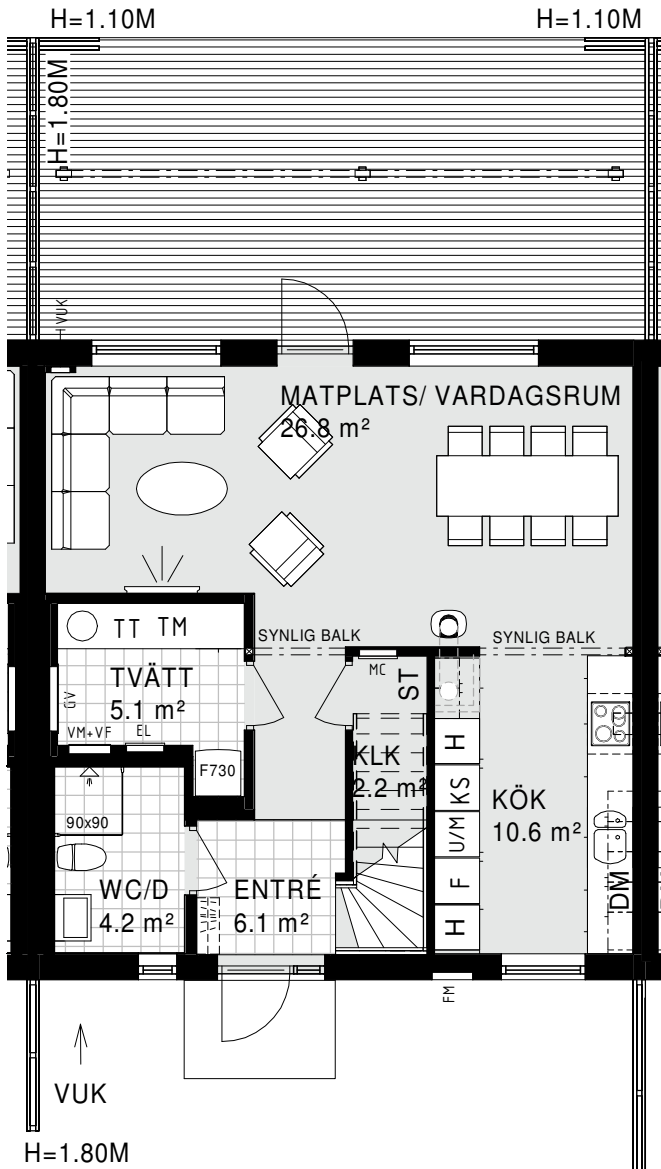

# Bofaktablad

Parhus 120 kvm - 5 rum och kök

Avser bostad: 01-1001, 02-1001,  
03-1001, 04-1001, 05-1001, 06-1001, 07-1001

OBS! RÄCKETS LÄNGD OCH  
PLACERING VARIERAR,  
FÖREKOMMER ÄVEN PÅ  
GAVELSIDA FÖR AVTAL 06-1001

## Parhus 120 kvm - 5 rum och kök

Avser bostad: 01-1002, 02-1002,

03-1002, 04-1002, 05-1003, 06-1003, 07-1004

OBS! RÄCKETS LÄNGD OCH PLACERING VARIERAR, FÖREKOMMER ÄVEN PÅ GAVELSIDA FÖR AVTAL 06-1003

\*/ UTVÄNDIG TRAPPA FÖR AVTAL 01-1002, 03-1002.

H=1.80M

ENTRÉVÅNING

ÖVERVÅNING

\* / UTVÄNDIG TRAPPA ENBART FÖR 01-1002 OCH 03-1002.

# Bofaktablad

Radhus 120 kvm - 5 rum och kök

Avser bostad: 05-1002, 06-1002 & 07-1002

OBS! RÄCKETS LÄNGD OCH PLACERING VARIERAR.

ENTRÉVÅNING

ÖVERVÅNING