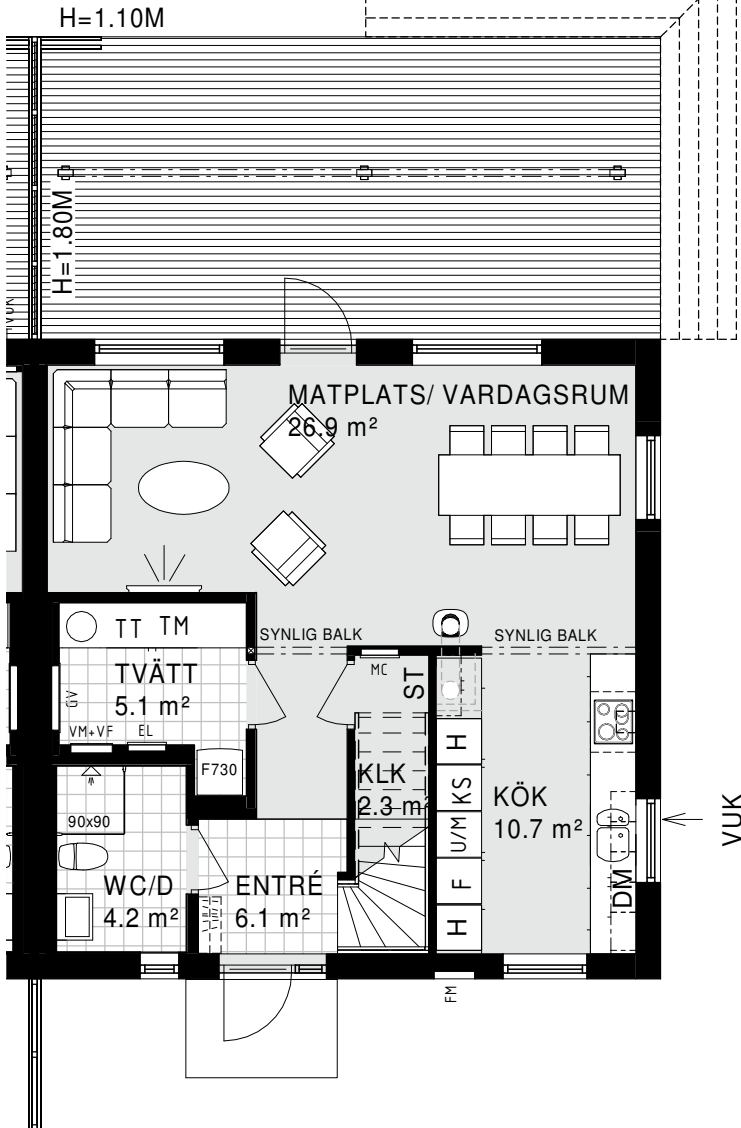

# Bofaktablad

Parhus 120 kvm - 5 rum och kök

Avser bostad: 01-1001, 02-1001,  
03-1001, 04-1001, 05-1001, 06-1001, 07-1001

OBS! RÄCKETS LÄNGD OCH  
PLACERING VARIERAR,  
FÖREKOMMER ÄVEN PÅ  
GAVELSIDA FÖR AVTAL 06-1001

# Bofaktablad

## Parhus 120 kvm - 5 rum och kök

Avser bostad: 01-1002, 02-1002,

03-1002, 04-1002, 05-1003, 06-1003, 07-1004

OBS! RÄCKETS LÄNGD OCH PLACERING VARIERAR, FÖREKOMMER ÄVEN PÅ GAVELSIDA FÖR AVTAL 06-1003

\*/ UTVÄNDIG TRAPPA FÖR AVTAL 01-1002, 03-1002.

H=1.80M

ENTRÉVÅNING

ÖVERVÅNING

\* / UTVÄNDIG TRAPPA ENBART FÖR 01-1002 OCH 03-1002.