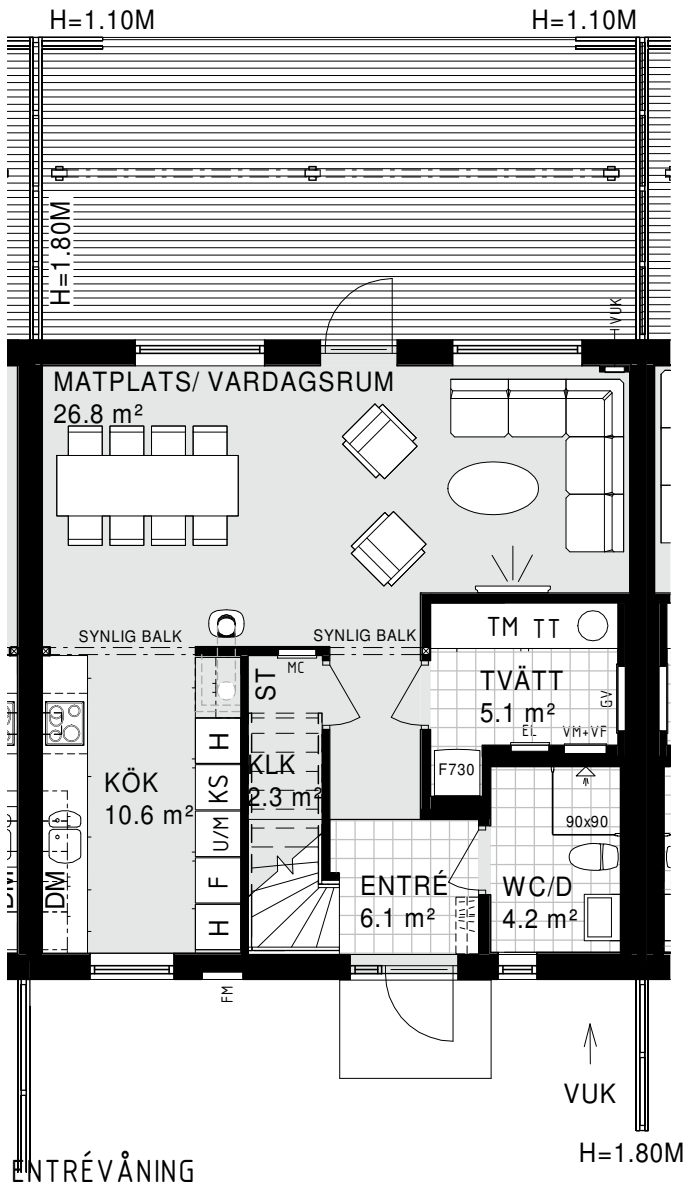

# Bofaktablad

Parhus 120 kvm - 5 rum och kök

Avser bostad: 01-1001, 02-1001,  
03-1001, 04-1001, 05-1001, 06-1001, 07-1001

OBS! RÄCKETS LÄNGD OCH  
PLACERING VARIERAR,  
FÖREKOMMER ÄVEN PÅ  
GAVELSIDA FÖR AVTAL 06-1001

H=1.10M

H=1.80M

VUK

ENTRÉVÅNING

H=1.80M

H=1.10M

ÖVERVÅNING

# Bofaktablad

Radhus 120 kvm - 5 rum och kök

Avser bostad: 05-1002, 06-1002 & 07-1002

OBS! RÄCKETS LÄNGD OCH PLACERING VARIERAR.

ENTRÉVÅNING

ÖVERVÅNING

# Bofaktablad

Radhus 120 kvm - 5 rum och kök

Avser bostad: 07-1003

OBS! RÄCKETS LÄNGD OCH PLACERING VARIERAR.