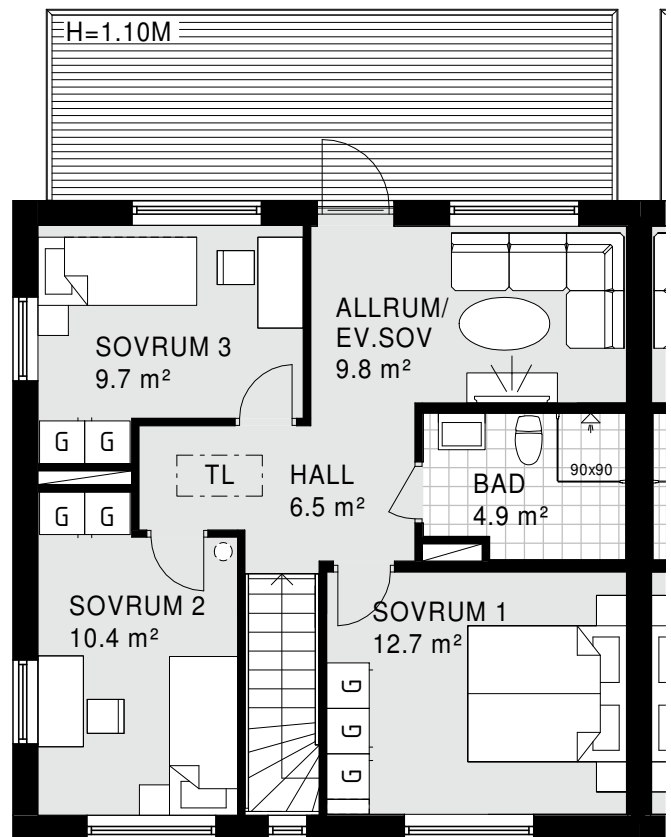

# Bofaktablad

Parhus 120 kvm - 5 rum och kök

Avser bostad: 01-1001, 02-1001,  
03-1001, 04-1001, 05-1001, 06-1001, 07-1001

OBS! RÄCKETS LÄNGD OCH  
PLACERING VARIERAR,  
FÖREKOMMER ÄVEN PÅ  
GAVELSIDA FÖR AVTAL 06-1001

H=1.10M

H=1.80M

VUK

ENTRÉVÅNING

H=1.80M

H=1.10M

ÖVERVÅNING

## Parhus 120 kvm - 5 rum och kök

Avser bostad: 01-1002, 02-1002,

03-1002, 04-1002, 05-1003, 06-1003, 07-1004

OBS! RÄCKETS LÄNGD OCH PLACERING VARIERAR, FÖREKOMMER ÄVEN PÅ GAVELSIDA FÖR AVTAL 06-1003

\*/ UTVÄNDIG TRAPPA FÖR AVTAL 01-1002, 03-1002.