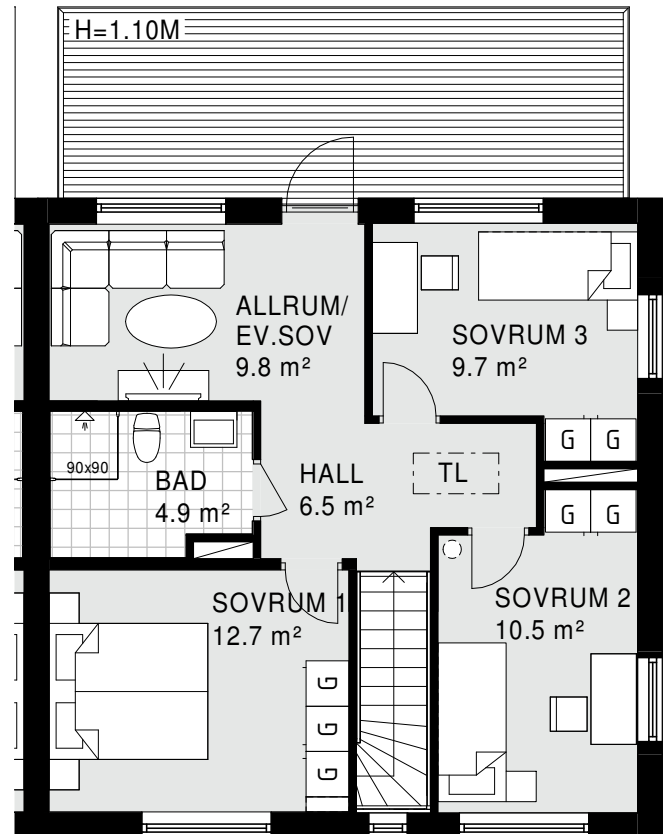

# Bofaktablad

Parhus 120 kvm - 5 rum och kök

Avser bostad: 01-1001, 02-1001,  
03-1001, 04-1001, 05-1001, 06-1001, 07-1001

OBS! RÄCKETS LÄNGD OCH  
PLACERING VARIERAR,  
FÖREKOMMER ÄVEN PÅ  
GAVELSIDA FÖR AVTAL 06-1001

# Bofaktablad

## Parhus 120 kvm - 5 rum och kök

Avser bostad: 01-1002, 02-1002,

03-1002, 04-1002, 05-1003, 06-1003, 07-1004

OBS! RÄCKETS LÄNGD OCH PLACERING VARIERAR, FÖREKOMMER ÄVEN PÅ GAVELSIDA FÖR AVTAL 06-1003

\*/ UTVÄNDIG TRAPPA FÖR AVTAL 01-1002, 03-1002.

H=1.80M

ENTRÉVÅNING

ÖVERVÅNING

\* / UTVÄNDIG TRAPPA ENBART FÖR 01-1002 OCH 03-1002.