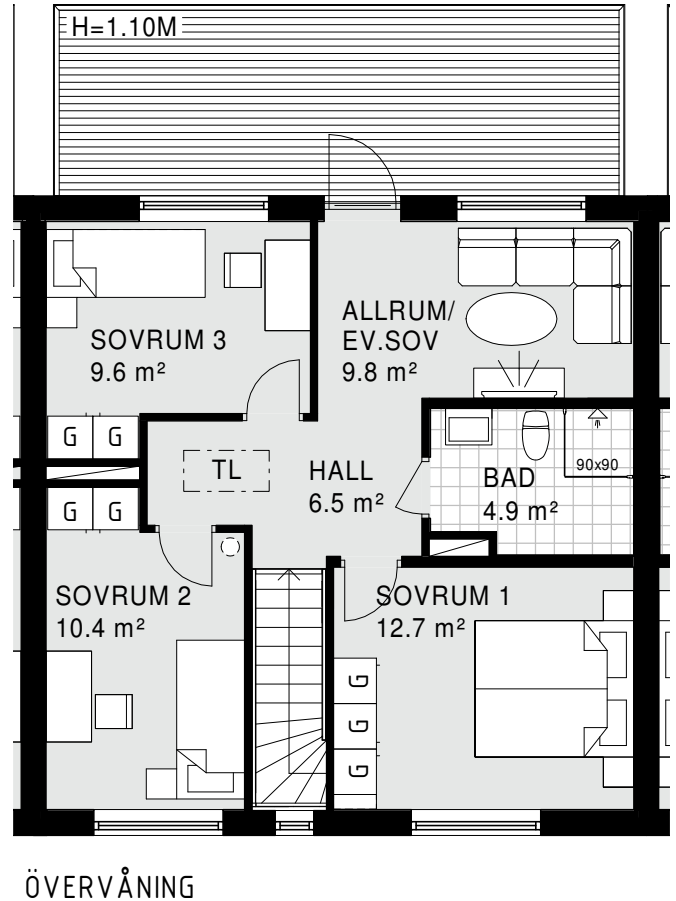

# Bofaktablad

Parhus 120 kvm - 5 rum och kök

Avser bostad: 01-1001, 02-1001,  
03-1001, 04-1001, 05-1001, 06-1001, 07-1001

OBS! RÄCKETS LÄNGD OCH  
PLACERING VARIERAR,  
FÖREKOMMER ÄVEN PÅ  
GAVELSIDA FÖR AVTAL 06-1001

H=1.10M

H=1.80M

VUK

ENTRÉVÅNING

H=1.80M

H=1.10M

ÖVERVÅNING

# Bofaktablad

Radhus 120 kvm - 5 rum och kök

Avser bostad: 05-1002, 06-1002 & 07-1002

OBS! RÄCKETS LÄNGD OCH PLACERING VARIERAR.

ENTRÉVÅNING

ÖVERVÅNING

# Bofaktablad

Radhus 120 kvm - 5 rum och kök

Avser bostad: 07-1003

OBS! RÄCKETS LÄNGD OCH PLACERING VARIERAR.