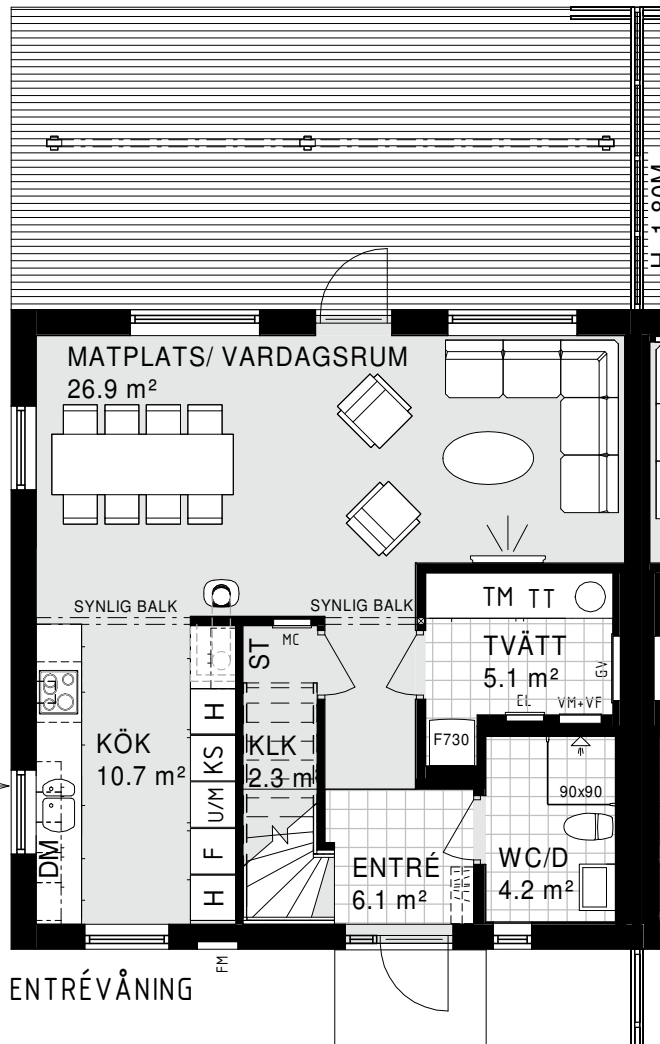

# Bofaktablad

Parhus 120 kvm - 5 rum och kök

Avser bostad: 01-1001, 02-1001,  
03-1001, 04-1001, 05-1001, 06-1001, 07-1001

OBS! RÄCKETS LÄNGD OCH  
PLACERING VARIERAR,  
FÖREKOMMER ÄVEN PÅ  
GAVELSIDA FÖR AVTAL 06-1001

H=1.10M

H=1.80M

VUK

ENTRÉVÅNING

H=1.80M

H=1.10M

ÖVERVÅNING

## Parhus 120 kvm - 5 rum och kök

Avser bostad: 01-1002, 02-1002,

03-1002, 04-1002, 05-1003, 06-1003, 07-1004

OBS! RÄCKETS LÄNGD OCH PLACERING VARIERAR, FÖREKOMMER ÄVEN PÅ GAVELSIDA FÖR AVTAL 06-1003

\*/ UTVÄNDIG TRAPPA FÖR AVTAL 01-1002, 03-1002.