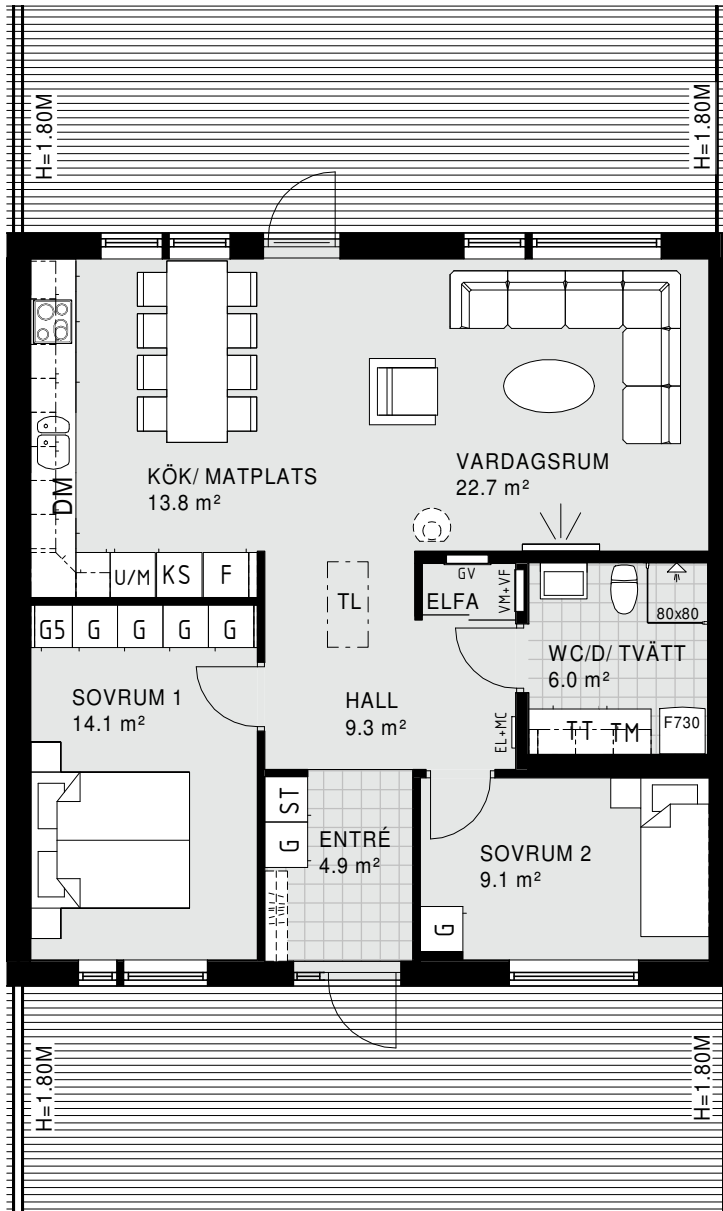

Bofaktablad

3 rum och kök - ca 83 kvm

Avser bostad: 01-1001, 02-1003, 03-1003, 04-1003, 05-1001

ENTRÉVÅNING

FÖRKLARINGAR:

 ST	STÄDSKÅP	 SCHAKT
 KAPPHYLLA		 G
 DM	DISKMASKIN	 U/M
 SPIS		 F
 K/S	KYL/SVAL	 TT
 TM	TVÄTTMASKIN	 F730
 F730	VÄRMEPUMP	

Bofaktablad

3 rum och kök - ca 83 kvm

Avser bostad: 01-1002, 02-1002, 03-1002, 04-1002, 05-1002

FÖRKLARINGAR:

 ST	STÄDSKÅP	 SCHAKT
 KAPPHYLLA		 GARDEROB
 DM	DISKMASKIN	 UGN/MICRO I HÖGSKÅP
 SPIS		 FRYSS
 K/S	KYL/SVAL	 TORKTUMLARE
 F730	VÄRMEPUMP	

Bofaktablad

3 rum och kök - ca 83 kvm

Avser bostad: 01-1003, 02-1001, 03-1001, 04-1001, 05-1003

ENTRÉVÅNING

FÖRKLARINGAR:

- | | |
|----------------|-------------------------|
| ST STÅDSKÅP | SCHAKT |
| KAPPHYLLA | G GARDEROB |
| DM DISKMASKIN | U/M UGN/MICRO I HÖGSKÅP |
| SPIS | F FRY |
| K/S KYL/SVAL | TT TORKTUMLARE |
| TM TVÄTTMASKIN | F730 VÄRMEPUMP |