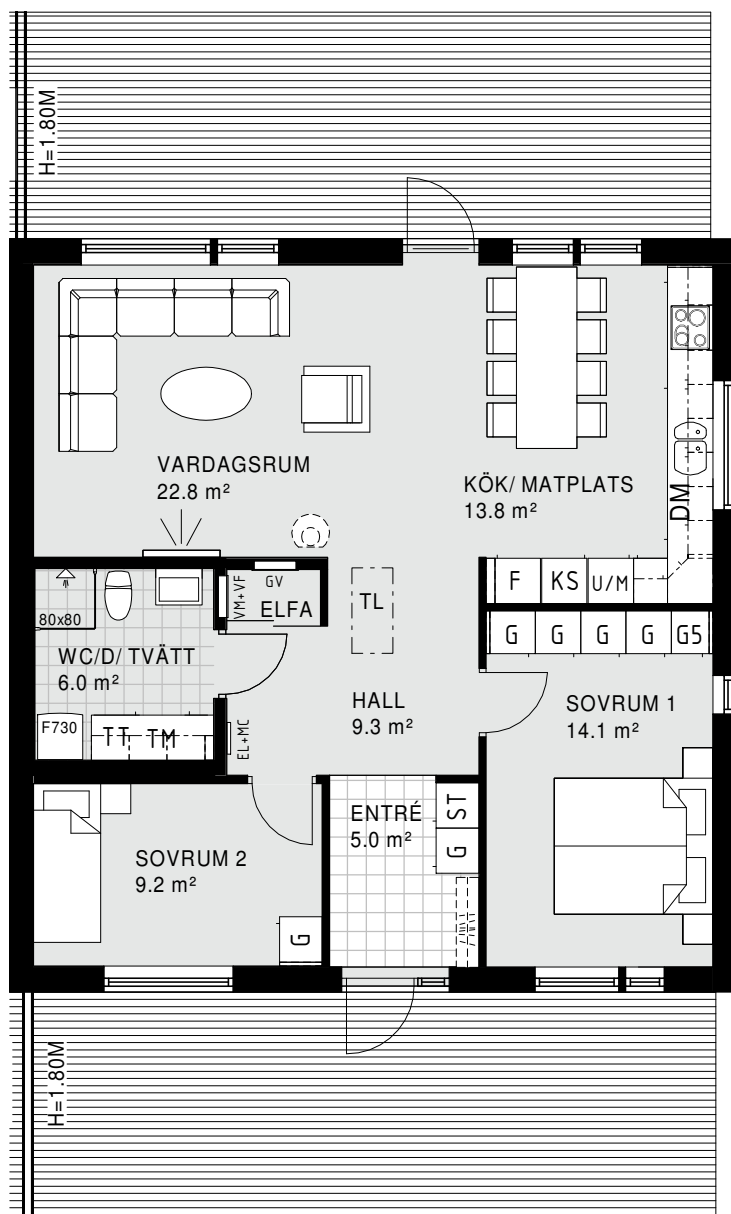

Bofaktablad

3 rum och kök - ca 83 kvm

Avser bostad: 01-1001, 02-1003, 03-1003, 04-1003, 05-1001

ENTRÉVÅNING

FÖRKLARINGAR:

 ST	STÄDSKÅP	 SCHAKT
 KAPPHYLLA		 G
 DM	DISKMASKIN	 U/M
 SPIS		 F
 K/S	KYL/SVAL	 TT
 TM	TVÄTTMASKIN	 F730
 F730	VÄRMEPUMP	

Bofaktablad

3 rum och kök - ca 83 kvm

Avser bostad: 01-1002, 02-1002, 03-1002, 04-1002, 05-1002

FÖRKLARINGAR:

 ST	STÄDSKÅP	 SCHAKT
 KAPPHYLLA		 GARDEROB
 DM	DISKMASKIN	 UGN/MICRO I HÖGSKÅP
 SPIS		 FRYSS
 K/S	KYL/SVAL	 TORKTUMLARE
 F730	VÄRMEPUMP	

Bofaktablad

3 rum och kök - ca 83 kvm

Avser bostad: 01-1003, 02-1001, 03-1001, 04-1001, 05-1003

ENTRÉVÅNING

FÖRKLARINGAR:

- | | |
|----------------|-------------------------|
| ST STÅDSKÅP | SCHAKT |
| KAPPHYLLA | G GARDEROB |
| DM DISKMASKIN | U/M UGN/MICRO I HÖGSKÅP |
| SPIS | F FRY |
| K/S KYL/SVAL | TT TORKTUMLARE |
| TM TVÄTTMASKIN | F730 VÄRMEPUMP |