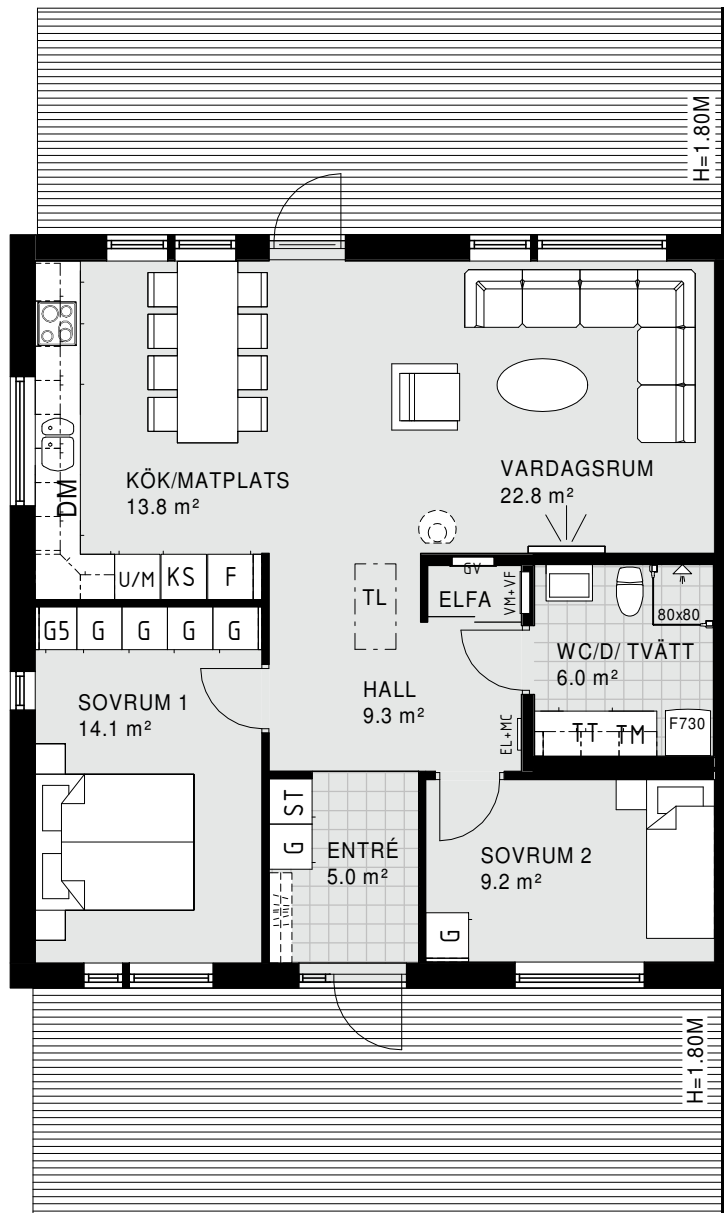

Bofaktablad

3 rum och kök - ca 83 kvm

Avser bostad: 01-1001, 02-1003, 03-1003, 04-1003, 05-1001

ENTRÉVÅNING

FÖRKLARINGAR:

 ST	STÄDSKÅP	 SCHAKT
 KAPPHYLLA		 G
 DM	DISKMASKIN	 U/M
 SPIS		 F
 K/S	KYL/SVAL	 TT
 TM	TVÄTTMASKIN	 F730
 F730	VÄRMEPUMP	

Bofaktablad

3 rum och kök - ca 83 kvm

Avser bostad: 01-1002, 02-1002, 03-1002, 04-1002, 05-1002

FÖRKLARINGAR:

 ST	STÄDSKÅP	 SCHAKT
 KAPPHYLLA		 GARDEROB
 DM	DISKMASKIN	 UGN/MICRO I HÖGSKÅP
 SPIS		 FRYSS
 K/S	KYL/SVAL	 TORKTUMLARE
 F730	VÄRMEPUMP	

Bofaktablad

3 rum och kök - ca 83 kvm

Avser bostad: 01-1003, 02-1001, 03-1001, 04-1001, 05-1003

ENTRÉVÅNING

FÖRKLARINGAR:

- | | |
|----------------|-------------------------|
| ST STÅDSKÅP | SCHAKT |
| KAPPHYLLA | G GARDEROB |
| DM DISKMASKIN | U/M UGN/MICRO I HÖGSKÅP |
| SPIS | F FRY |
| K/S KYL/SVAL | TT TORKTUMLARE |
| TM TVÄTTMASKIN | F730 VÄRMEPUMP |