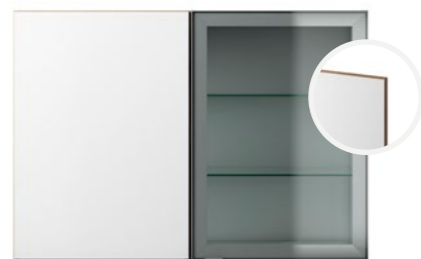

Vissa detaljer på bilderna överensstämmer inte med det som levereras.
Av trycktekniska skäl är inte färgåtergivningen helt exakt.

KÖK

Skåpsluckor

Tillval

Vitrinskåp enligt kökslucka inkl. belysning

Gäller skåp med bredd 80 cm. Pris: 3 900 kr/skåp.