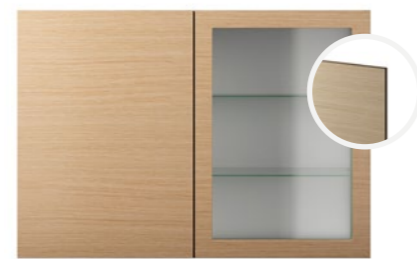

DJ/Focus Natur Ek faner
med standardhandtag
Prisgrupp C