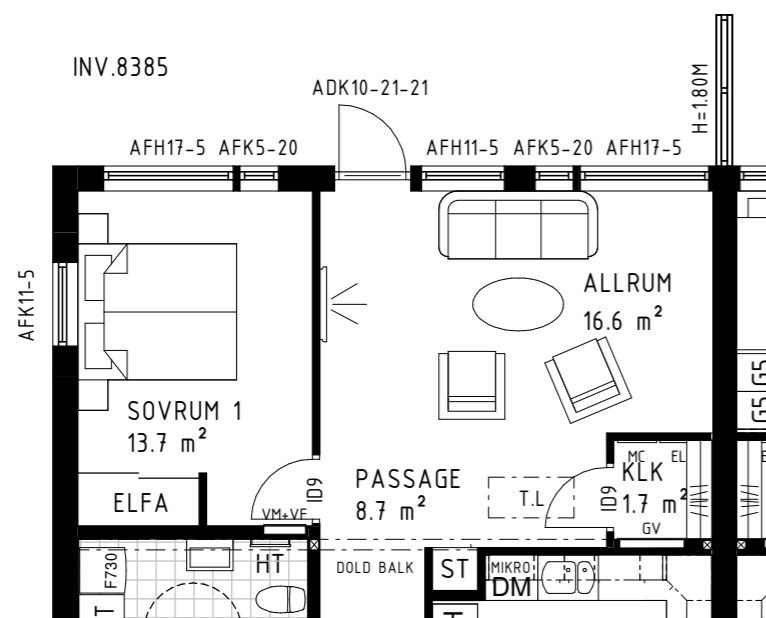

GENERELL INTERIÖR

Planlösning

Tillval

Planlösningalternativ
Stort allrum istället för Sovrum 2

Kostnadsfritt val

Innerväggsisolering

45 mm, gäller samtliga innerväggar
Pris: 6 500 kr

GENERELL INTERIÖR