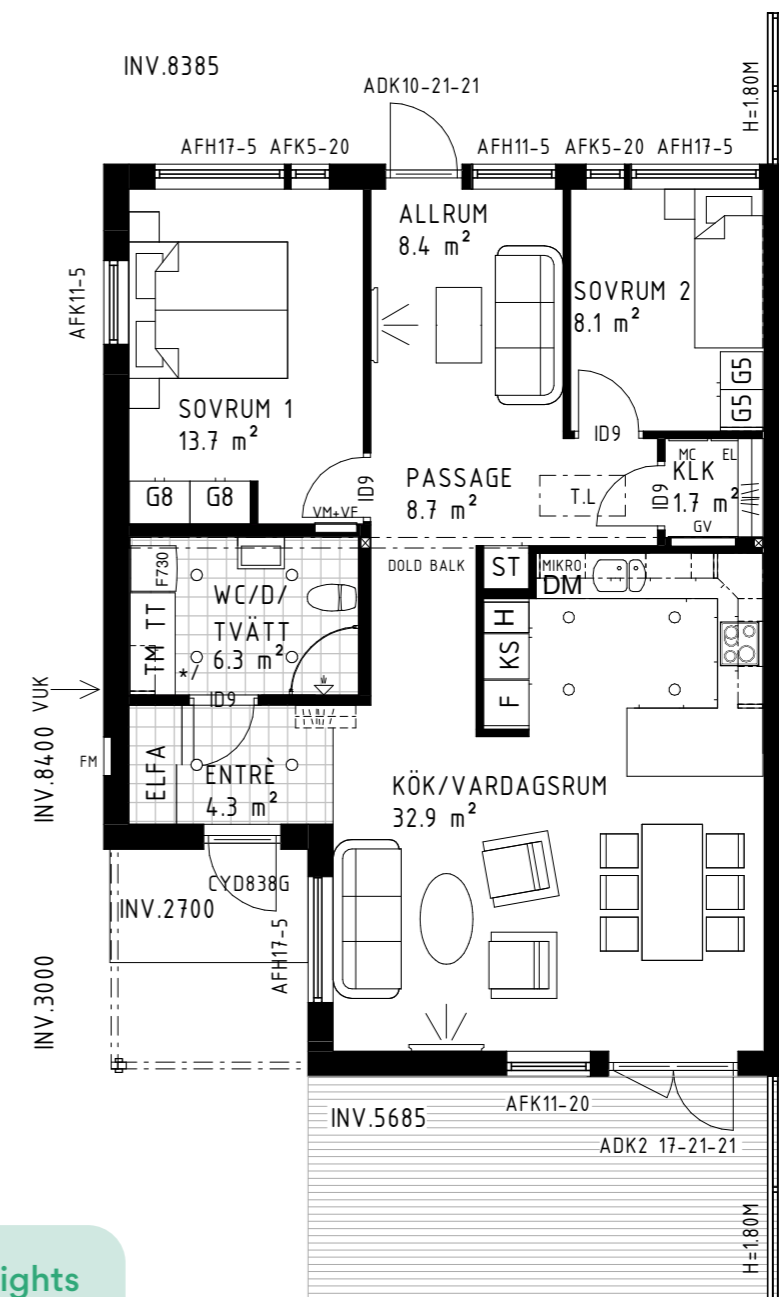

Spotlights

Tillval

Pris spotlights

Rum	Antal	Pris
Entré	2 st	4 900 kr
Kök	4 st	9 800 kr
Wc/Dusch/Tvätt	4 st	9 800 kr