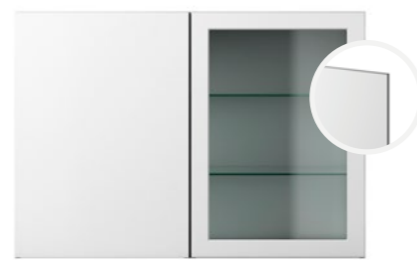

ZP/Focus Vit
med standardhandtag
Prisgrupp B