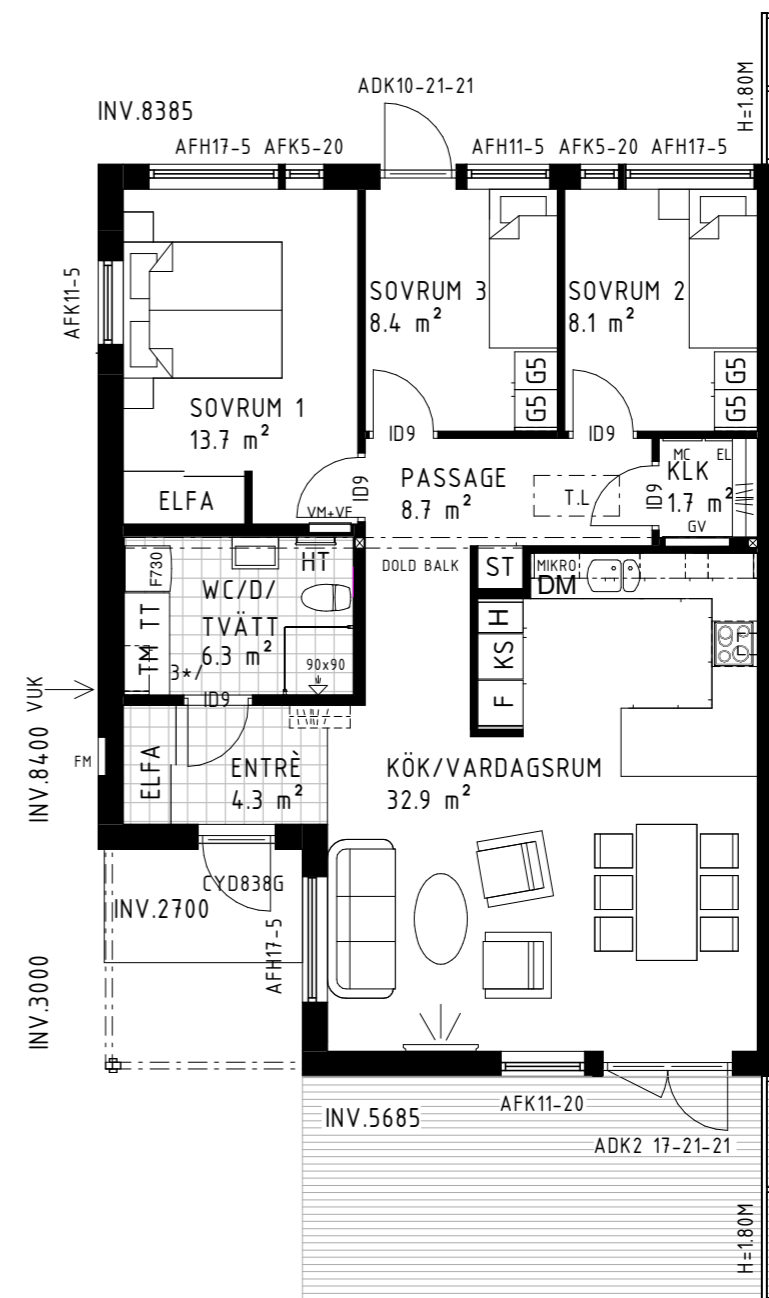

Planlösning

Tillval

Planlösningalternativ
Sovrum 3 inklusive två st 50-garderober, istället för allrum

Pris: 13 300 kr

*Vissa detaljer på bilderna överensstämmer inte med det som levereras.
Av trycktekniska skäl är inte färgåtergivningen helt exakt.*