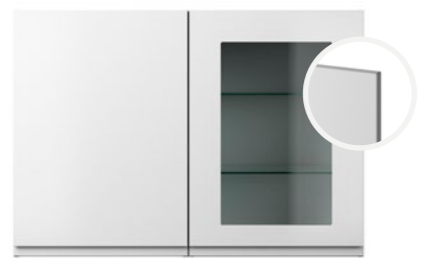

54/Next Vit
med greppspår
Prisgrupp B