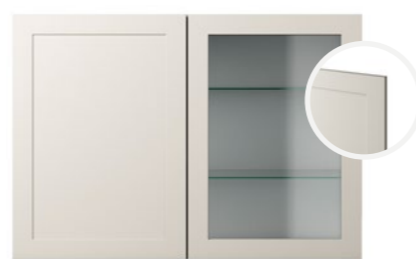

RT/Art Vit
med standardhandtag
Prisgrupp A