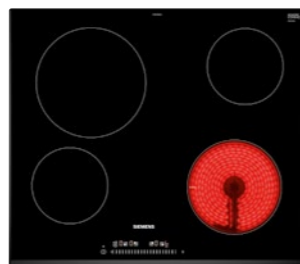

Little Rock Grön Marmor
Diameter 2,9 cm
W 773 367

Prisgrupp 1
1 100 kr

Prisgrupp 2
2 000 kr

Prisgrupp 3
3 000 kr

KÖK Vitvaror

Standard

- Ugn, vit**
HB632GCW2S
- Energiklass A+
 - EU Energimärkning
 - Snabb förvärmning
 - 4D hotAir, varmluftsfunktion
 - ecoClean Plus: Ytbeläggning som absorberar och bryter ned smuts

- Glaskeramikhäll**
ET651FEN1E
- PowerBoost-funktion
 - 4 highSpeedkokzoner
 - TouchSlider-styrning
 - 17 effektlägen
 - Timer med stoppfunktion
 - Digital funktionsdisplay

- Mikrovågsugn, vit**
BF634 LGW1 / RGW1
- Volym: 21 l
 - Maxeffekt 900 W
 - Inverter - skonsam uppvärmning
 - cookControl Plus funktion som har 7 olika automatikprogram
 - TFT-Display med klartext
 - touchControl