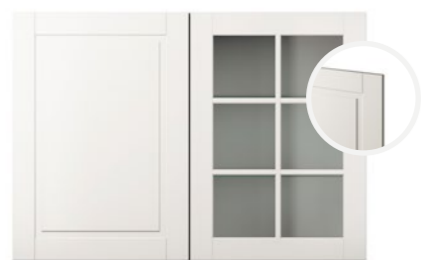

RZ/Sense
med standardhandtag
Prisgrupp B