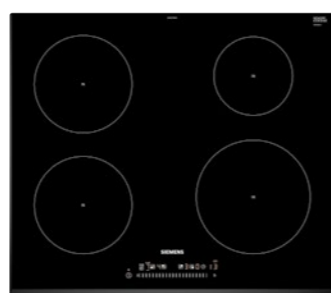

Induktionshäll EH651FEB1E

- PowerBoost-funktion för alla induktionszoner
- touchSlider-styrning: snabbt och enkelt val av effektnivå
- quickStart-funktion
- 17 effektlägen
- Timer med avstängningsfunktion per kokzon

Pris: 2 400 kr