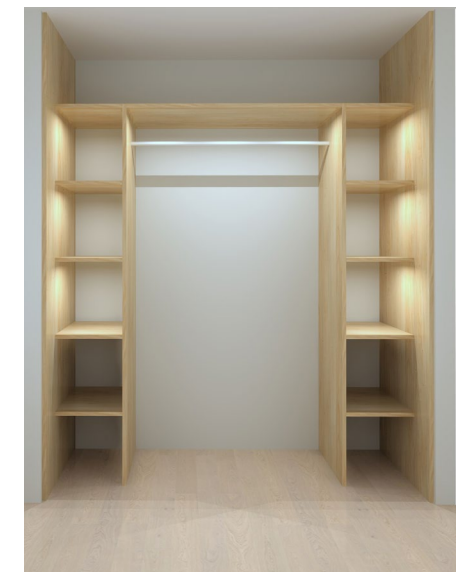

Standard skyvedørsinnredning