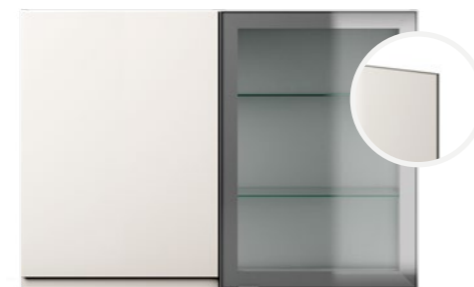

54/Next Vit med greppspår
Prisgrupp C