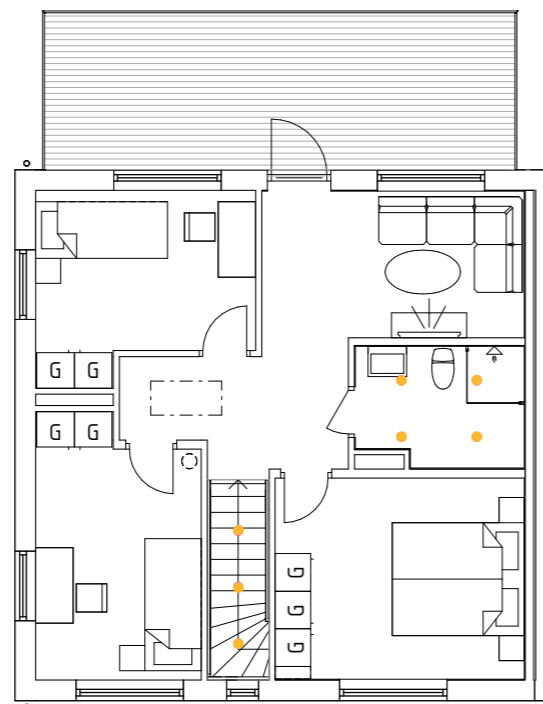

Pris: 10 300 kr

GENERELL INTERIÖR

Spotlights

Tillval

Entréplan

Överväning

GENERELL INTERIÖR

Planlösning