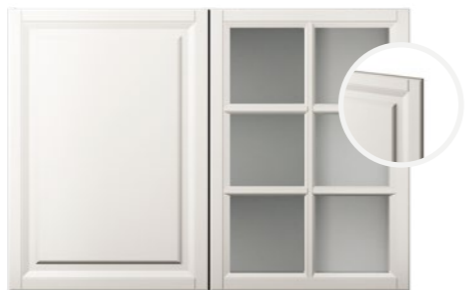

RX/Scandinavian Classic Vit med standardhandtag
Prisgrupp D