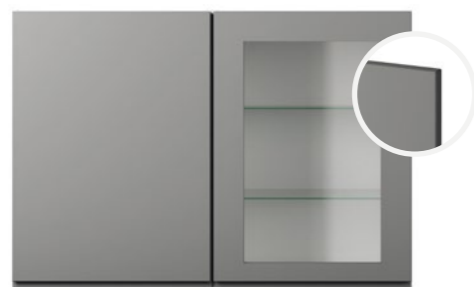

46/Slät Grå med standardhandtag
Prisgrupp A
(vid val av vitrinskåp blir ramen i alu)

RT/Art Vit med standardhandtag
Prisgrupp A

RZ/Sense med standardhandtag
Prisgrupp B

ZP/Focus Vit med standardhandtag
Prisgrupp B