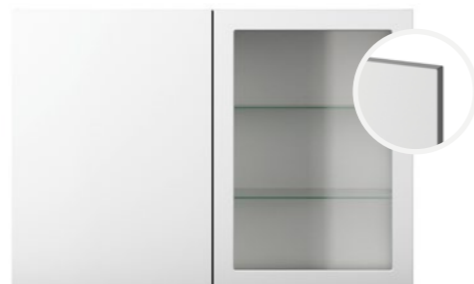

ZP/Focus Vit med standardhandtag
Prisgrupp B