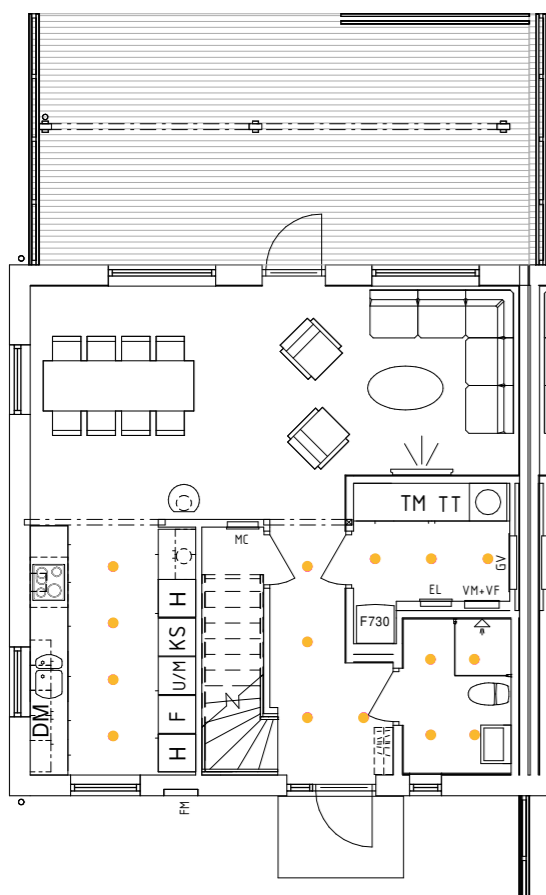

Pris: 10 300 kr

GENERELL INTERIÖR

Spotlights

Tillval

Entréplan

Överväning

GENERELL INTERIÖR

Planlösning