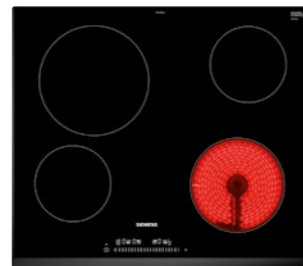

Little Rock Marmor

Diameter 2,9 cm
 W 773 358

Little Rock Grön Marmor

Diameter 2,9 cm
 W 773 367

KÖK Vitvaror

Standard

- Ugn, vit**
HB632GCW2S
- Energiklass A+
 - Snabb förvärmning
 - 4D hotAir, varmluftsfunktion
 - ecoClean Plus: Ytbeläggning som absorberar och bryter ned smuts

- Glaskeramikhäll**
ET651FEN1E
- PowerBoost-funktion
 - 4 highSpeedkokzoner
 - TouchSlider-styrning
 - 17 effektlägen
 - Timer med stoppfunktion

- Mikrovågsugn, vit**
BF634 LGW1 / RGW1
- Volym: 21 l
 - Maxeffekt 900 W
 - Inverter - skonsam uppvärmning
 - TFT-Display med klartext
 - touchControl