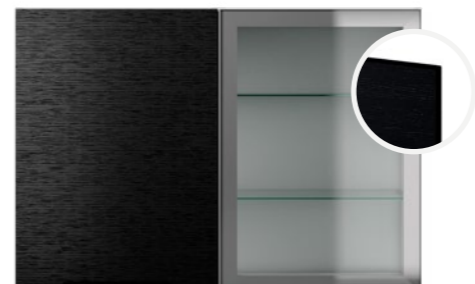

KÖK

Skåpsluckor

Tillval

DC/Harmony Dark med standardhandtag
Prisgrupp E
(vid val av vitrinskåp blir ramen i alu)

ZK/Tendens Vit Ek faner med greppspår
Prisgrupp E
(vid val av vitrinskåp blir ramen i alu)

ZL/Tendens Svart Ek faner med greppspår
Prisgrupp E
(vid val av vitrinskåp blir ramen i alu)