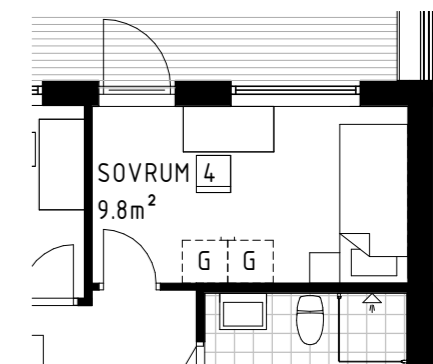

Planlösning

Tillval

Alternativ planlösning, överväning
Sovrum 4 istället för allrum

Pris: 8 400 kr

Spotlightspaket
inkl. dimmer

Rum

Entré
Trappa
Kök
Tvätt
Wc/Dusch
Bad

Antal

4 st
3 st
4 st
3 st
4 st
4 st

Pris

5 800 kr
4 400 kr
5 800 kr
4 400 kr
5 800 kr
5 800 kr