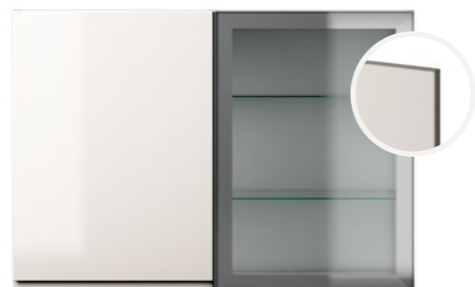

58/Next Vit Högglass med greppspår
Prisgrupp E

Prisgrupp A
17 800 kr

Prisgrupp B
34 500 kr

Prisgrupp C
57 100 kr

Prisgrupp D
61 200 kr

Prisgrupp E
63 200 kr

Prisgrupp F
71 300 kr

Sätt färg på ditt kök!
Se nästa uppslag för
lacktillägg och kulörval
på luckor