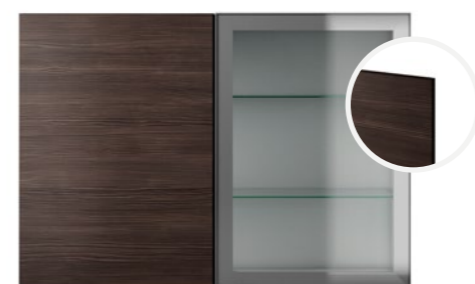

KÖK

Skåpsluckor

Tillval

DC/Harmony Dark med standardhandtag
Prisgrupp E
(vid val av vitrinskåp blir ramen i alu)