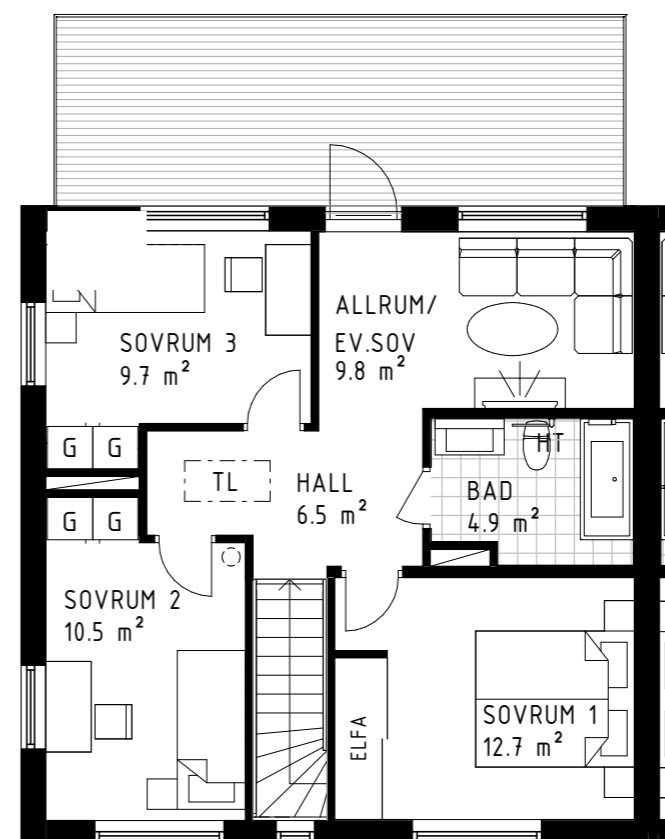

Planlösning

Tillval

Alternativ planlösning, överväning
Sovrum 4 istället för allrum

Pris: 8 400 kr

Spotlightspaket
inkl. dimmer

Rum

Entré
Trappa
Kök
Tvätt
Wc/Dusch
Bad

Antal

4 st
3 st
4 st
3 st
4 st
4 st

Pris

5 800 kr
4 400 kr
5 800 kr
4 400 kr
5 800 kr
5 800 kr