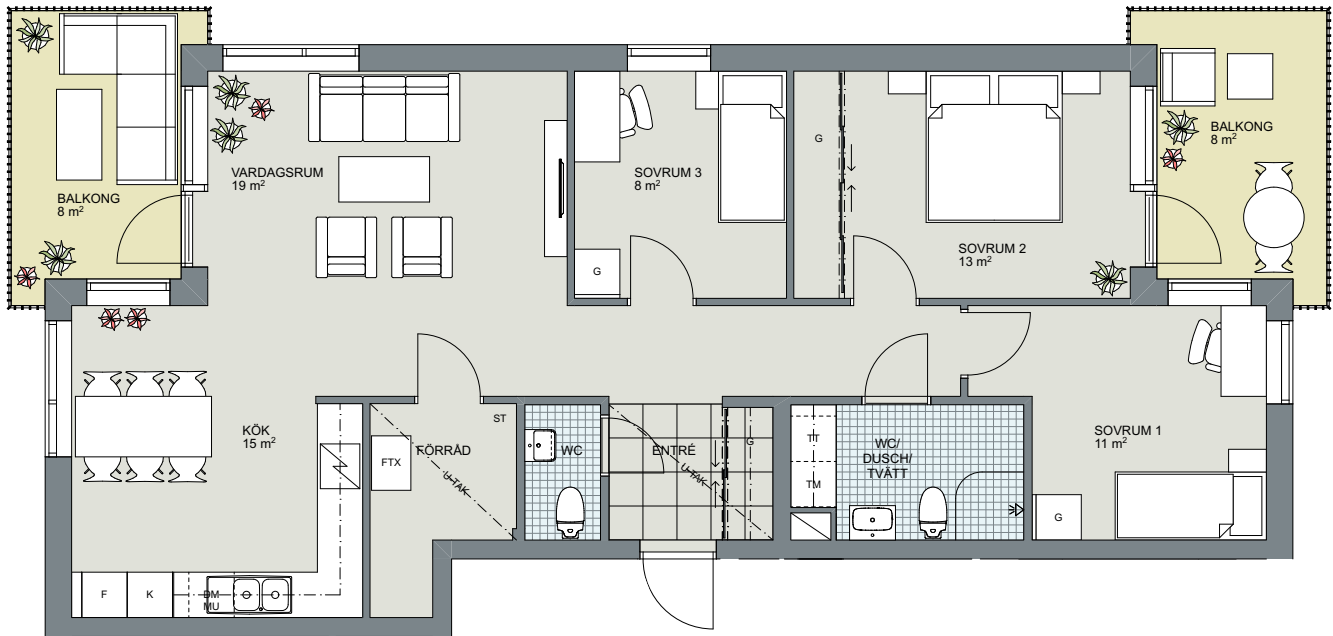

LÄGENHET 2:1101, 2:1201, 4:1101, 4:1201, 6:1101, 6:1201

STORLEK PLACERING

4 rok, ca 91 kvm
Hus 2, 4, 6
Plan 2, 3

PLAN 3

PLAN 2

PLAN 1,
ENTREPLAN

	Kapphylla	MU	Microvägsugn
	Garderob		Kombimaskin
	Linneskåp		Tvättmaskin
	Städ		Torktumlare
	Kylskåp		Ventilationsaggregat
	Frys	KLK	Klädkammare
	Kombinerad kyl/frys	MC	Mediacentral
	Diskmaskin	U-TAK	Undertak
	Spishäll med inbyggd ugn	FTX	Ventilationsaggregat i kombination med kökskåpa

Angivna ytor avser ungefärliga ytor avrundade till närmaste heltal i kvadrater. Rätt till eventuella ändringar förbehålles.