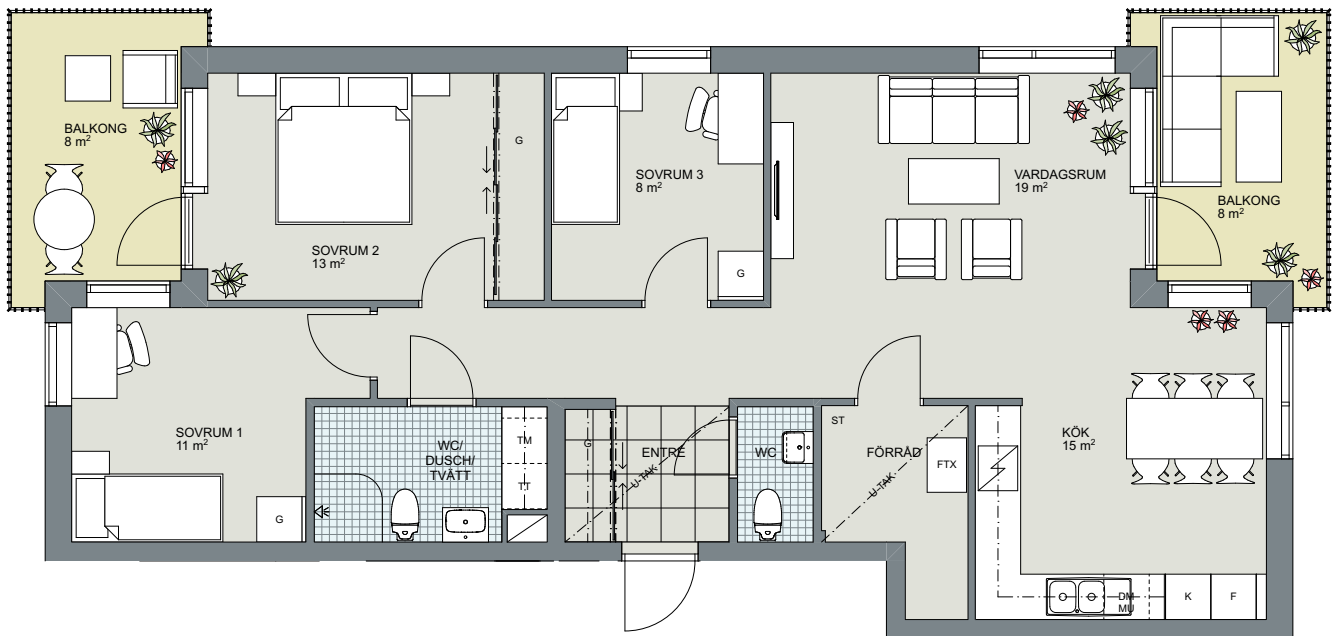

LÄGENHET 1:1103, 1:1203, 3:1103, 3:1203, 5:1103, 5:1203

STORLEK PLACERING

4 rok, ca 91 kvm
Hus 1, 3, 5
Plan 2, 3

PLAN 3

PLAN 2

PLAN 1,
ENTREPLAN

[KPH]	Kapphylla	MU	Microvägsugn
[G]	Garderob	[KM]	Kombimaskin
[L]	Linneskåp	[TM]	Tvättmaskin
[ST]	Städ	[TT]	Torktumlare
[K]	Kylskåp	[FTX]	Ventilationsaggregat
[F]	Frys	KLK	Klädkammare
[K/F]	Kombinerad kyl/frys	MC	Mediacentral
[DM]	Diskmaskin	U-TAK	Undertak
[/]	Spishäll med inbyggd ugn	FTX	Ventilationsaggregat i kombination med kökskåpa

Angivna ytor avser ungefärliga ytor avrundade till närmaste heltal i kvadrater. Rätt till eventuella ändringar förbehålles.