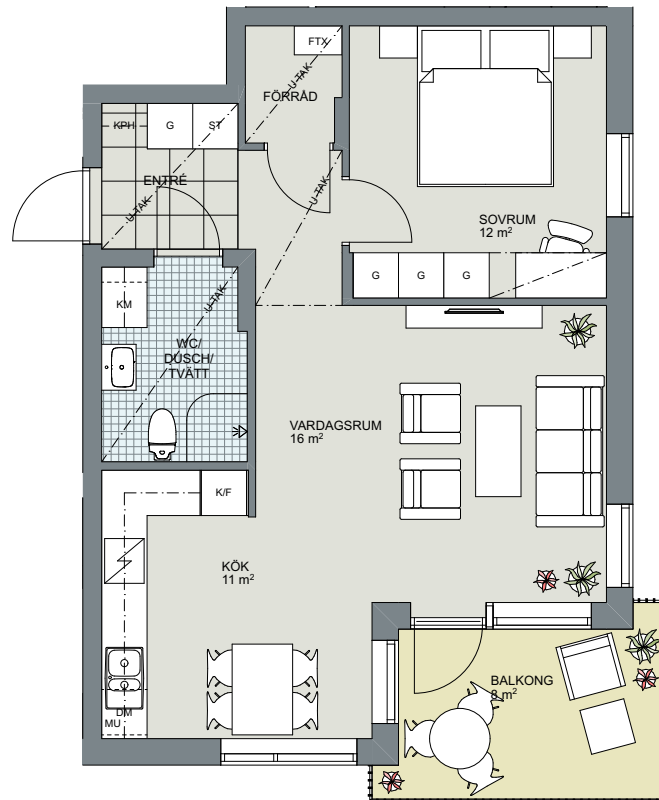

LÄGENHET 1:1101, 1:1201, 3:1101, 3:1201, 5:1101, 5:1201

STORLEK PLACERING

2 rok, ca 55 kvm
Hus 1, 3, 5
Plan 2, 3

	Kapphylla	MU	Microvägsugn
	Garderob		Kombimaskin
	Linneskåp		Tvättmaskin
	Städ		Torktumlare
	Kylskåp		Ventilationsaggregat
	Frys	KLK	Klädkammare
	Kombinerad kyl/frys	MC	Mediacentral
	Diskmaskin	U-TAK	Undertak
	Spishäll med inbyggd ugn	FTX	Ventilationsaggregat i kombination med kökskåpa