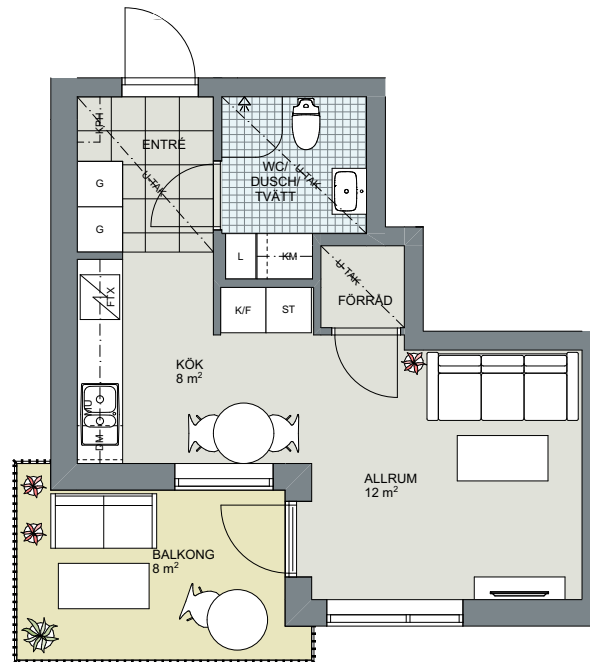

LÄGENHET 2:1003, 4:1003, 6:1003

STORLEK PLACERING

1 rok, ca 30 kvm
Hus 2, 4,6
Plan 1

PLAN 3

PLAN 2

PLAN 1,
ENTRÉPLAN

2020-03-02

Angivna ytor avser ungefärliga ytor avrundade till närmaste heltal i kvadrater.
Rätt till eventuella ändringar förbehålles.

	Kapphylla	MU	Microvågsugn
	Garderob		Kombimaskin
	Linneskåp		Tvättmaskin
	Städ		Torktumlare
	Kylskåp		Ventilationsaggregat
	Frys	KLK	Klädkammare
	Kombinerad kyl/frys	MC	Mediacentral
	Diskmaskin	U-TAK	Undertak
	Spishäll med inbyggd ugn	FTX	Ventilationsaggregat i kombination med kökskåpa