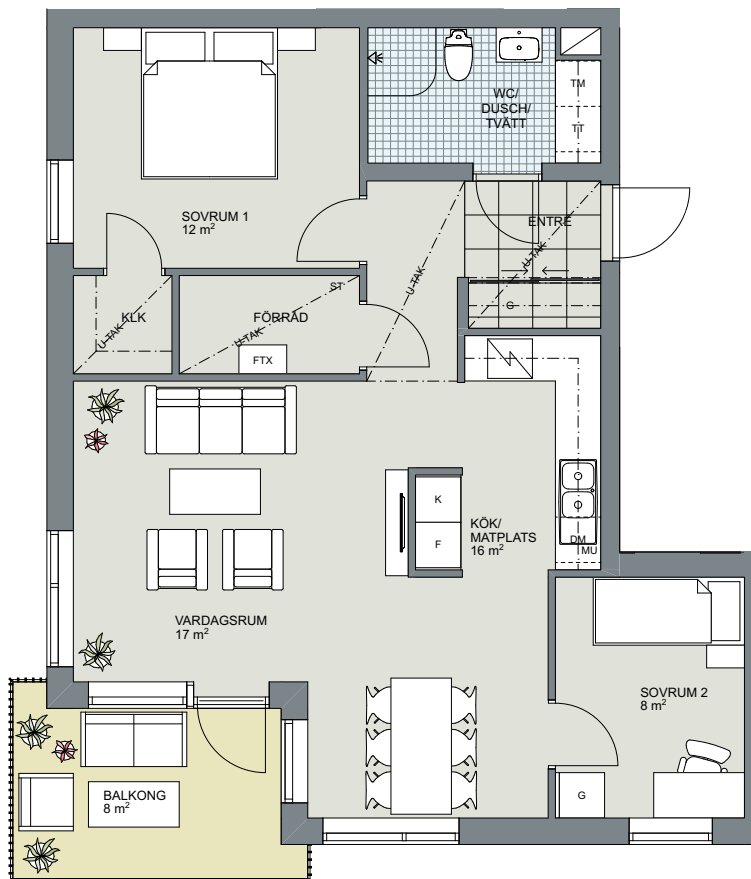

LÄGENHET 1:1002, 1:1102, 1:1202, 3:1002, 3:1102, 3:1202, 5:1002, 5:1102, 5:1202

STORLEK PLACERING

3 rok, ca 73 kvm
Hus 1, 3, 5
Plan 1, 2, 3

[KPH]	Kapphylla	MU	Microvågsugn
[G]	Garderob	[KM]	Kombimaskin
[L]	Linneskåp	[TM]	Tvättmaskin
[ST]	Städ	[TT]	Torktumlare
[K]	Kylskåp	[FTX]	Ventilationsaggregat
[F]	Frys	KLK	Klädkammare
[K/F]	Kombinerad kyl/frys	MC	Mediacentral
[DM]	Diskmaskin	U-TAK	Undertak
[diagonal line]	Spishäll med inbyggd ugn	FTX	Ventilationsaggregat i kombination med kökskåpa