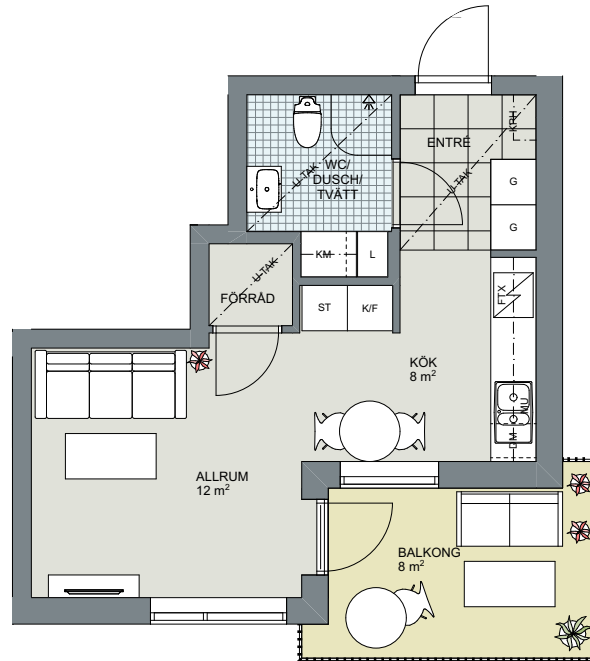

LÄGENHET 1:1001, 3:1001, 5:1001

STORLEK PLACERING

1 rok, ca 30 kvm
Hus 1, 3, 5
Plan 1

	Kapphylla	MU	Microvägsugn
	Garderob		Kombimaskin
	Linneskåp		Tvättmaskin
	Städ		Torktumlare
	Kylskåp		Ventilationsaggregat
	Frys	KLK	Klädkammare
	Kombinerad kyl/frys	MC	Mediacentral
	Diskmaskin	U-TAK	Undertak
	Spishäll med inbyggd ugn	FTX	Ventilationsaggregat i kombination med kökskåpa