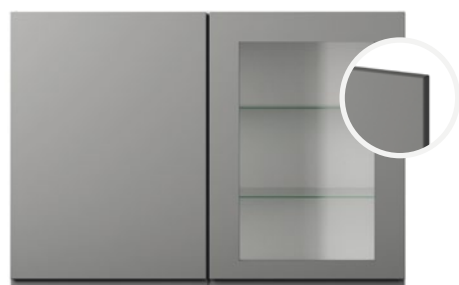

23/Next Grå med greppspår
Prisgrupp B