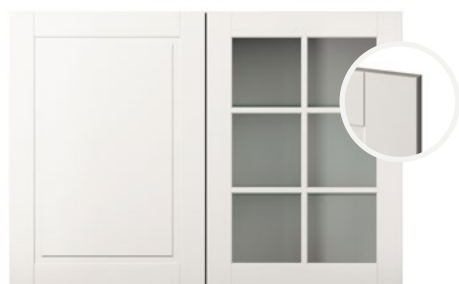

RZ/Sense med standardhandtag
Prisgrupp B