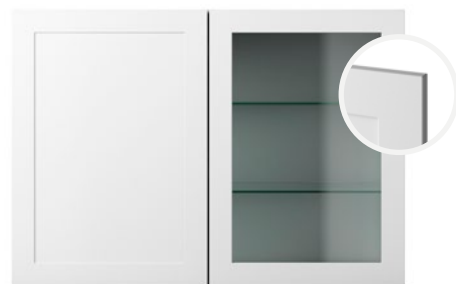

## Skåpsluckor

Tillval

Tillval av vitrinskåp inkl. belysning är endast möjligt i skåp med bredd 80 cm.  
Pris: 4 000 kr. I Villa Rödhake mellan häll och diskbänk eller mellan häll och yttervägg.

46/Slät Grå med standardhandtag  
Prisgrupp A