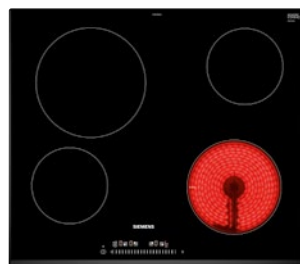

# KÖK Vitvaror

Standard

- Ugn, vit  
HB632GCW2S**
- Energiklass A+
  - EU Energimärkning
  - Snabb förvärmning
  - 4D hotAir, varmluftsfunktion
  - ecoClean Plus: Ytbeläggning som absorberar och bryter ned smuts