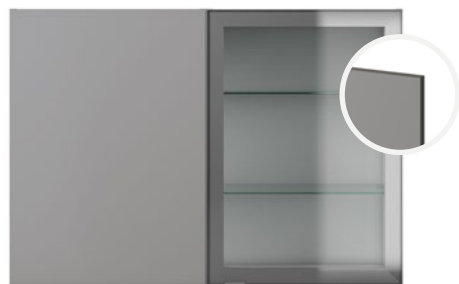

## Skåpsluckor

Tillval

Tillval av vitrinskåp inkl. belysning är endast möjligt i skåp med bredd 80 cm.  
Pris: 4 000 kr. I Villa Rödhake mellan häll och diskbänk eller mellan häll och yttervägg.

46/Slät Grå med standardhandtag  
Prisgrupp A