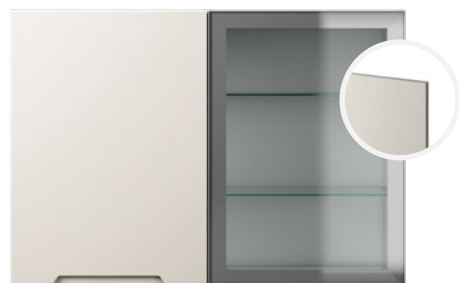

DW/Tendens Vit med greppspår
Prisgrupp C