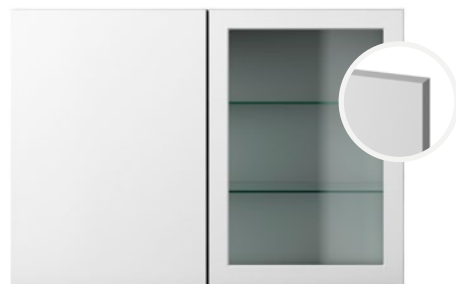

ZP/Focus Vit med standardhandtag
Prisgrupp B