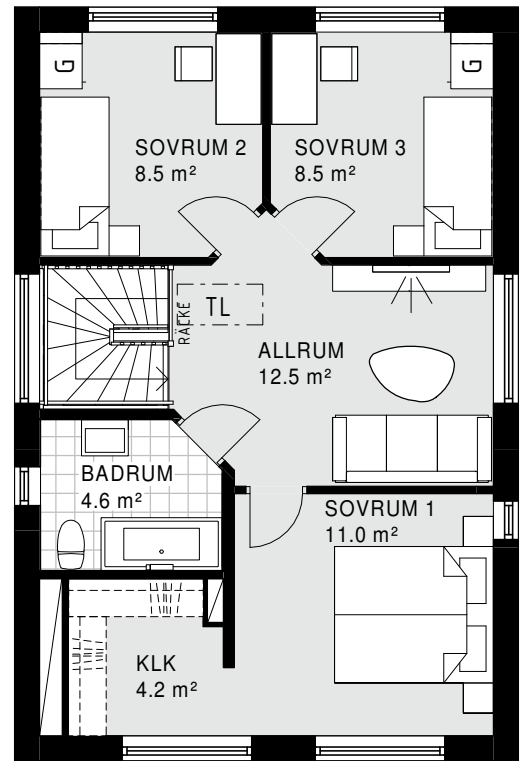

Bofaktablad

Villa 135 kvm

AVSER AVTAL: 01-1001, 02-1001, 03-1001, 04-1001, 05-1001

**FÖRKLARINGAR:**

 ST	STÄDSKÅP	 SCHAKT
 KAPPHYLLA		 G
 DM	DISKMASKIN	 U/M
 SPIS		 F
 K/S	KYL/SVAL	 TT
 TM	TVÄTTMASKIN	 G
 F730	VÄRMEPUMP	

**FÖRKLARINGAR:**

 ST	STÄDSKÅP	 SCHAKT
 KAPPHYLLA		 G
 DM	DISKMASKIN	
 SPIS		 U/M
 K/S	KYL/SVAL	 F
 TM	TVÄTTMASKIN	 TT
 F730	VÄRMEPUMP	

Bofaktablad

Villa 109 kvm

AVSER AVTAL: 06-1001, 07-1001, 08-1001, 09-1001, 10-1001, 11-1001, 12-1001, 13-1001, 14-1001