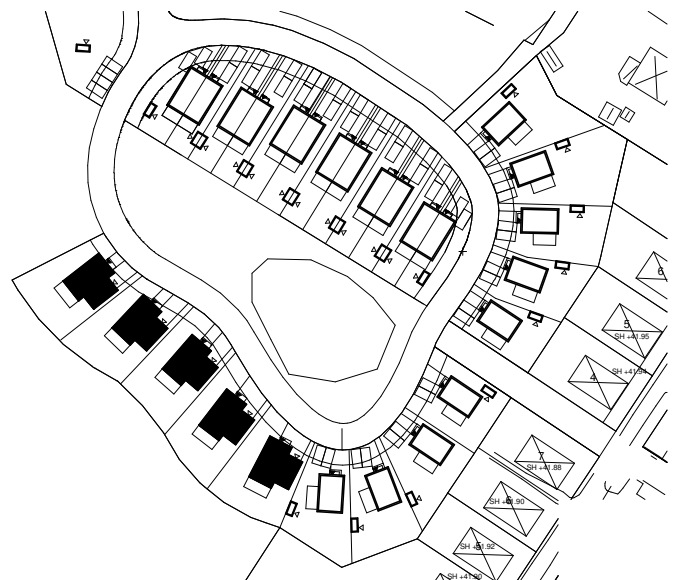

Bofaktablad

Villa 135 kvm

AVSER AVTAL: 01-1001, 02-1001, 03-1001, 04-1001, 05-1001

**FÖRKLARINGAR:**

 ST	STÄDSKÅP	 SCHAKT
 KAPPHYLLA		 G
 DM	DISKMASKIN	 U/M
 SPIS		 F
 K/S	KYL/SVAL	 TT
 TM	TVÄTTMASKIN	 G
 F730	VÄRMEPUMP	

**FÖRKLARINGAR:**

 ST	STÄDSKÅP	 SCHAKT
 KAPPHYLLA		 G
 DM	DISKMASKIN	
 SPIS		 U/M
 K/S	KYL/SVAL	 F
 TM	TVÄTTMASKIN	 TT
 F730	VÄRMEPUMP	

Bofaktablad

Villa 109 kvm

AVSER AVTAL: 06-1001, 07-1001, 08-1001, 09-1001, 10-1001, 11-1001, 12-1001, 13-1001, 14-1001