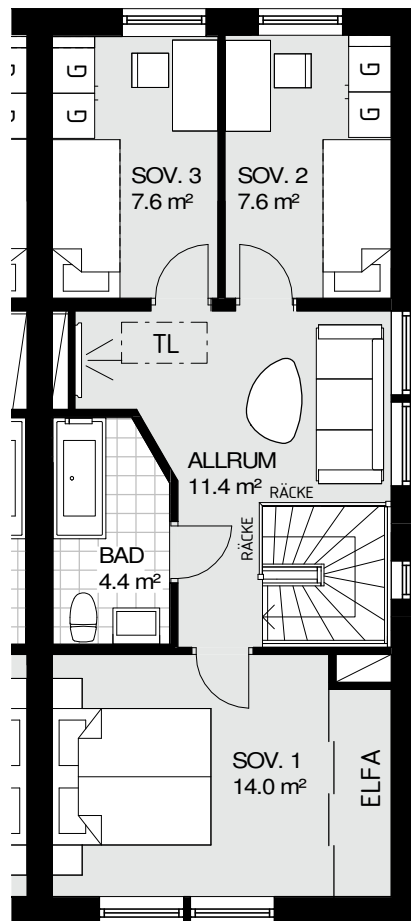

Bofaktablad

Villa 135 kvm

AVSER AVTAL: 01-1001, 02-1001, 03-1001, 04-1001, 05-1001

**FÖRKLARINGAR:**

 ST	STÄDSKÅP	 SCHAKT
 KAPPHYLLA		 G
 DM	DISKMASKIN	 U/M
 SPIS		 F
 K/S	KYL/SVAL	 TT
 TM	TVÄTTMASKIN	 G
 F730	VÄRMEPUMP	

**FÖRKLARINGAR:**

 ST	STÄDSKÅP	 SCHAKT
 KAPPHYLLA		 G
 DM	DISKMASKIN	
 SPIS		 U/M
 K/S	KYL/SVAL	 F
 TM	TVÄTTMASKIN	 TT
 F730	VÄRMEPUMP	

Bofaktablad

Villa 109 kvm

AVSER AVTAL: 06-1001, 07-1001, 08-1001, 09-1001, 10-1001, 11-1001, 12-1001, 13-1001, 14-1001

Bofaktablad

Radhus 100 kvm

AVSER AVTAL 15-1001, 16-1001, 17-1001, 18-1001, 19-1001, 20-1001

FÖRKLARINGAR:

- | | |
|----------------|-------------------------|
| ST STÅDSKÅP | SCHAKT |
| KAPPHYLLA | G GARDEROB |
| DM DISKMASKIN | U/M UGN/MIKRO I HÖGSKÅP |
| SPIS | F FRY |
| K/S KYL/SVAL | TT TORKTUMLARE |
| TM TVÄTTMASKIN | |
| F730 VÄRMEPUMP | |

Bofaktablad

Radhus 100 kvm

AVSER AVTAL 15-1002, 16-1002, 17-1002, 18-1002, 19-1002, 20-1002

FÖRKLARINGAR:

- | | | |
|-----------|-------------|--------|
| ST | STÄDSKÅP | SCHAKT |
| KAPPHYLLA | | G |
| DM | DISKMASKIN | |
| SPIS | | U/M |
| K/S | KYL/SVAL | F |
| TM | TVÄTTMASKIN | TT |
| F730 | VÄRMEPUMP | |