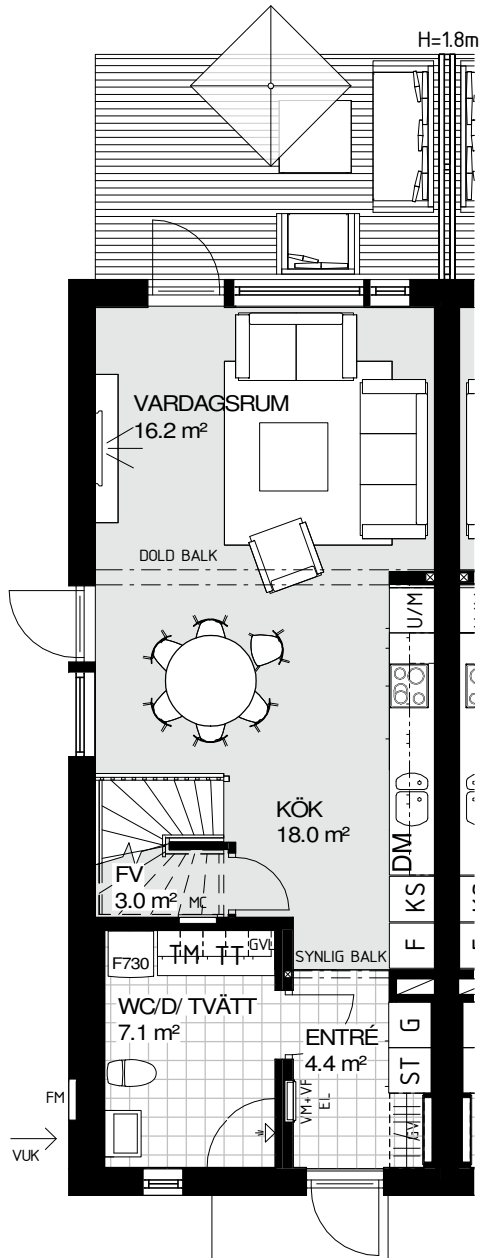

Bofaktablad

Villa 135 kvm

AVSER AVTAL: 01-1001, 02-1001, 03-1001, 04-1001, 05-1001

**FÖRKLARINGAR:**

 ST	STÄDSKÅP	 SCHAKT
 KAPPHYLLA		 G
 DM	DISKMASKIN	 U/M
 SPIS		 F
 K/S	KYL/SVAL	 TT
 TM	TVÄTTMASKIN	 G
 F730	VÄRMEPUMP	

**FÖRKLARINGAR:**

 ST	STÄDSKÅP	 SCHAKT
 KAPPHYLLA		 G
 DM	DISKMASKIN	
 SPIS		 U/M
 K/S	KYL/SVAL	 F
 TM	TVÄTTMASKIN	 TT
 F730	VÄRMEPUMP	

Bofaktablad

Villa 109 kvm

AVSER AVTAL: 06-1001, 07-1001, 08-1001, 09-1001, 10-1001, 11-1001, 12-1001, 13-1001, 14-1001

Bofaktablad

Radhus 100 kvm

AVSER AVTAL 15-1001, 16-1001, 17-1001, 18-1001, 19-1001, 20-1001

FÖRKLARINGAR:

- | | |
|----------------|-------------------------|
| ST STÅDSKÅP | SCHAKT |
| KAPPHYLLA | G GARDEROB |
| DM DISKMASKIN | U/M UGN/MIKRO I HÖGSKÅP |
| SPIS | F FRY |
| K/S KYL/SVAL | TT TORKTUMLARE |
| TM TVÄTTMASKIN | |
| F730 VÄRMEPUMP | |