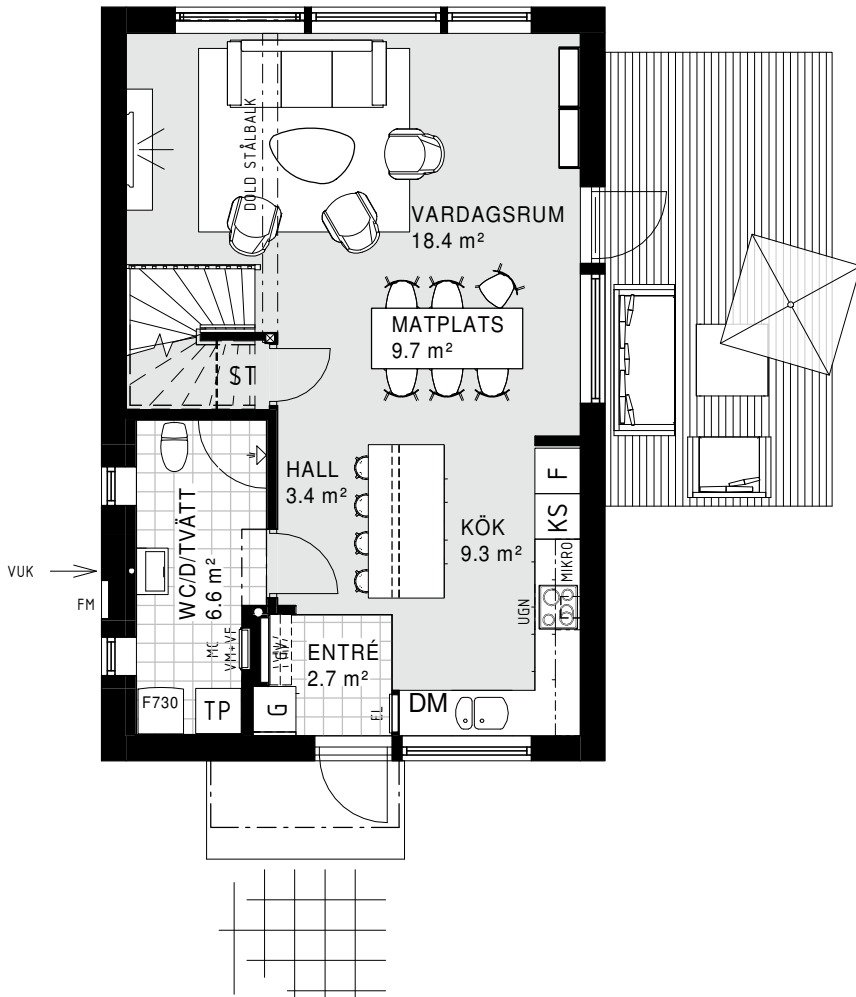

Bofaktablad

Villa 135 kvm

AVSER AVTAL: 01-1001, 02-1001, 03-1001, 04-1001, 05-1001

**FÖRKLARINGAR:**

 ST	STÄDSKÅP	 SCHAKT
 KAPPHYLLA		 G
 DM	DISKMASKIN	 U/M
 SPIS		 F
 K/S	KYL/SVAL	 TT
 TM	TVÄTTMASKIN	 G
 F730	VÄRMEPUMP	

**FÖRKLARINGAR:**

 ST	STÄDSKÅP	 SCHAKT
 KAPPHYLLA		 G
 DM	DISKMASKIN	
 SPIS		 U/M
 K/S	KYL/SVAL	 F
 TM	TVÄTTMASKIN	 TT
 F730	VÄRMEPUMP	

Bofaktablad

Villa 109 kvm

AVSER AVTAL: 06-1001, 07-1001, 08-1001, 09-1001, 10-1001, 11-1001, 12-1001, 13-1001, 14-1001