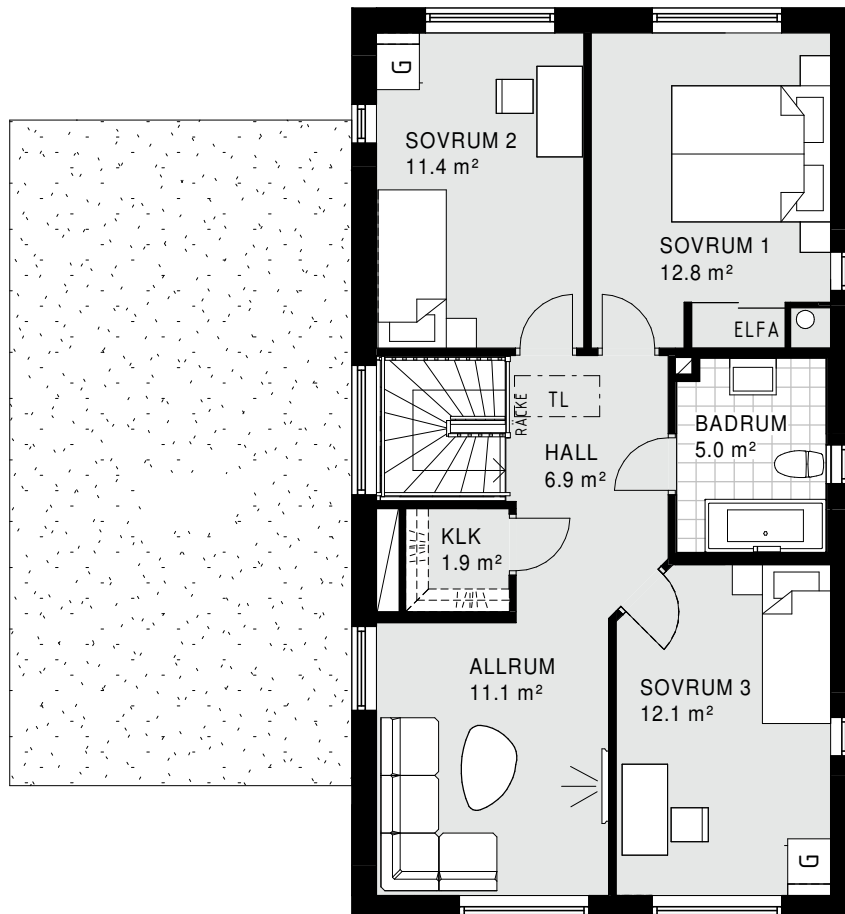

Bofaktablad

Villa 135 kvm

AVSER AVTAL: 01-1001, 02-1001, 03-1001, 04-1001, 05-1001

**FÖRKLARINGAR:**

 ST	STÄDSKÅP	 SCHAKT
 KAPPHYLLA		 G
 DM	DISKMASKIN	 U/M
 SPIS		 F
 K/S	KYL/SVAL	 TT
 TM	TVÄTTMASKIN	 G
 F730	VÄRMEPUMP	

**FÖRKLARINGAR:**

 ST	STÄDSKÅP	 SCHAKT
 KAPPHYLLA		 G
 DM	DISKMASKIN	
 SPIS		 U/M
 K/S	KYL/SVAL	 F
 TM	TVÄTTMASKIN	 TT
 F730	VÄRMEPUMP	

Bofaktablad

Villa 109 kvm

AVSER AVTAL: 06-1001, 07-1001, 08-1001, 09-1001, 10-1001, 11-1001, 12-1001, 13-1001, 14-1001