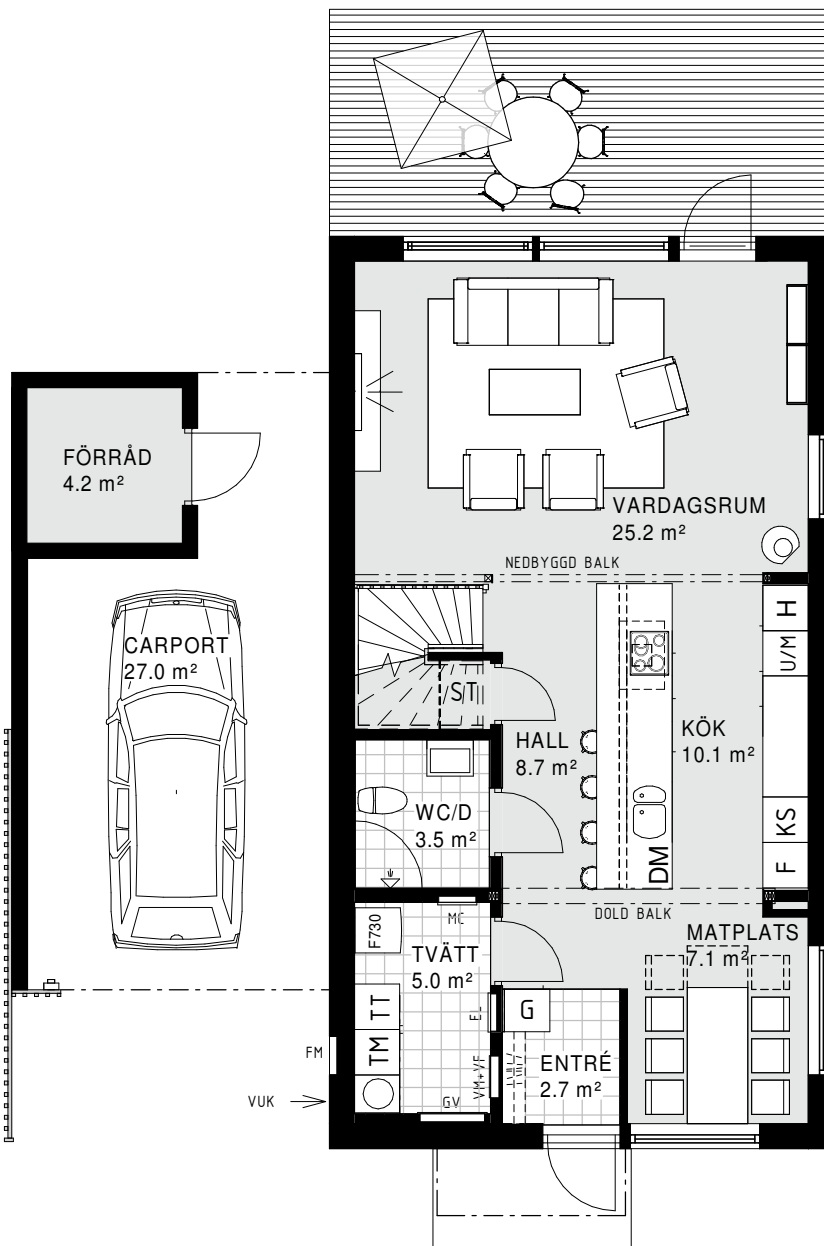

Bofaktablad

Villa 135 kvm

AVSER AVTAL: 01-1001, 02-1001, 03-1001, 04-1001, 05-1001

**FÖRKLARINGAR:**

 ST	STÄDSKÅP	 SCHAKT
 KAPPHYLLA		 G
 DM	DISKMASKIN	 U/M
 SPIS		 F
 K/S	KYL/SVAL	 TT
 TM	TVÄTTMASKIN	 G
 F730	VÄRMEPUMP	

**FÖRKLARINGAR:**

 ST	STÄDSKÅP	 SCHAKT
 KAPPHYLLA		 G
 DM	DISKMASKIN	
 SPIS		 U/M
 K/S	KYL/SVAL	 F
 TM	TVÄTTMASKIN	 TT
 F730	VÄRMEPUMP	

Bofaktablad

Villa 109 kvm

AVSER AVTAL: 06-1001, 07-1001, 08-1001, 09-1001, 10-1001, 11-1001, 12-1001, 13-1001, 14-1001