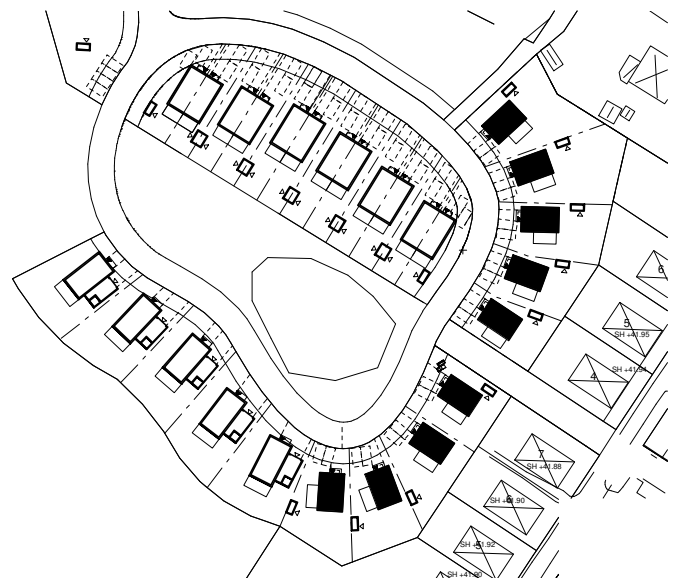

FÖRKLARINGAR:

ST STÄDSKÅP	SCHAKT
KAPPHYLLA	G GARDEROB
DM DISKMASKIN	
SPIS	MICRO MIKRO I ÖVERSKÅP
K/S KYL/SVAL	F FRY
TP TVÄTTPELARE	
F730 VÄRMEPUMP