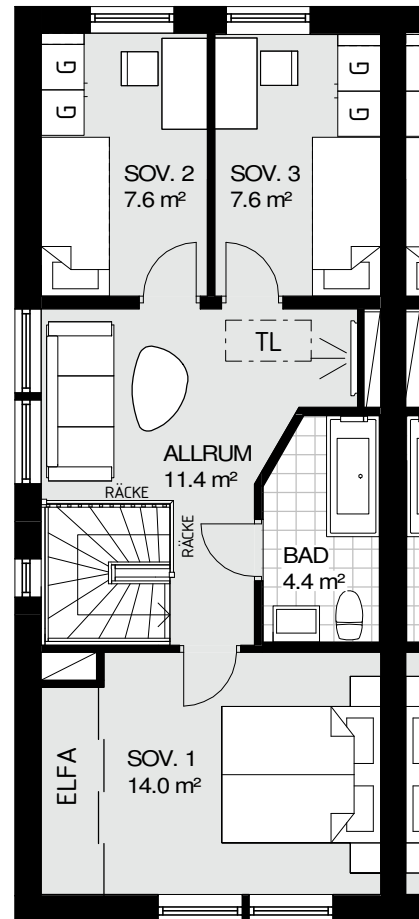

Bofaktablad

Villa 135 kvm

AVSER AVTAL: 01-1001, 02-1001, 03-1001, 04-1001, 05-1001

**FÖRKLARINGAR:**

 ST	STÄDSKÅP	 SCHAKT
 KAPPHYLLA		 G
 DM	DISKMASKIN	 U/M
 SPIS		 F
 K/S	KYL/SVAL	 TT
 TM	TVÄTTMASKIN	 G
 F730	VÄRMEPUMP	

**FÖRKLARINGAR:**

 ST	STÄDSKÅP	 SCHAKT
 KAPPHYLLA		 G
 DM	DISKMASKIN	
 SPIS		 U/M
 K/S	KYL/SVAL	 F
 TM	TVÄTTMASKIN	 TT
 F730	VÄRMEPUMP	

Bofaktablad

Villa 109 kvm

AVSER AVTAL: 06-1001, 07-1001, 08-1001, 09-1001, 10-1001, 11-1001, 12-1001, 13-1001, 14-1001

Bofaktablad

Radhus 100 kvm

AVSER AVTAL 15-1001, 16-1001, 17-1001, 18-1001, 19-1001, 20-1001

FÖRKLARINGAR:

- | | |
|----------------|-------------------------|
| ST STÅDSKÅP | SCHAKT |
| KAPPHYLLA | G GARDEROB |
| DM DISKMASKIN | U/M UGN/MIKRO I HÖGSKÅP |
| SPIS | F FRY |
| K/S KYL/SVAL | TT TORKTUMLARE |
| TM TVÄTTMASKIN | |
| F730 VÄRMEPUMP | |