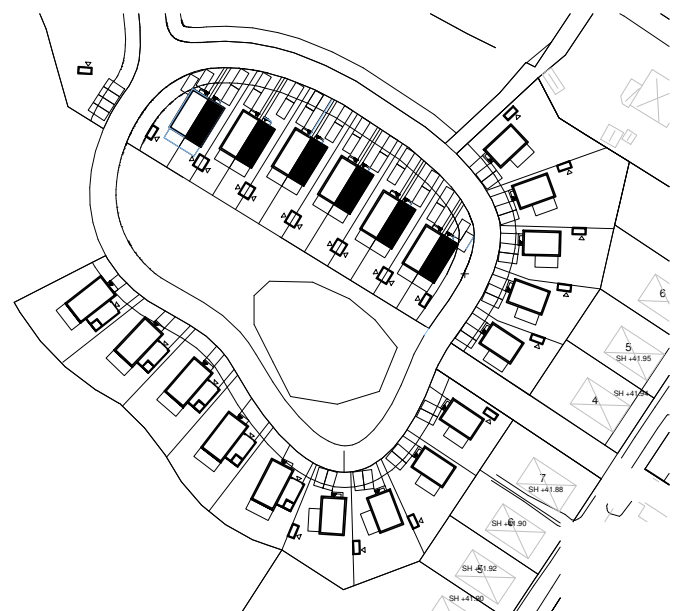

Bofaktablad

Villa 135 kvm

AVSER AVTAL: 01-1001, 02-1001, 03-1001, 04-1001, 05-1001

**FÖRKLARINGAR:**

 ST	STÄDSKÅP	 SCHAKT
 KAPPHYLLA		 G
 DM	DISKMASKIN	 U/M
 SPIS		 F
 K/S	KYL/SVAL	 TT
 TM	TVÄTTMASKIN	 G
 F730	VÄRMEPUMP	

Bofaktablad

Radhus 100 kvm

AVSER AVTAL 15-1001, 16-1001, 17-1001, 18-1001, 19-1001, 20-1001

FÖRKLARINGAR:

- | | |
|----------------|-------------------------|
| ST STÅDSKÅP | SCHAKT |
| KAPPHYLLA | G GARDEROB |
| DM DISKMASKIN | U/M UGN/MIKRO I HÖGSKÅP |
| SPIS | F FRY |
| K/S KYL/SVAL | TT TORKTUMLARE |
| TM TVÄTTMASKIN | |
| F730 VÄRMEPUMP | |