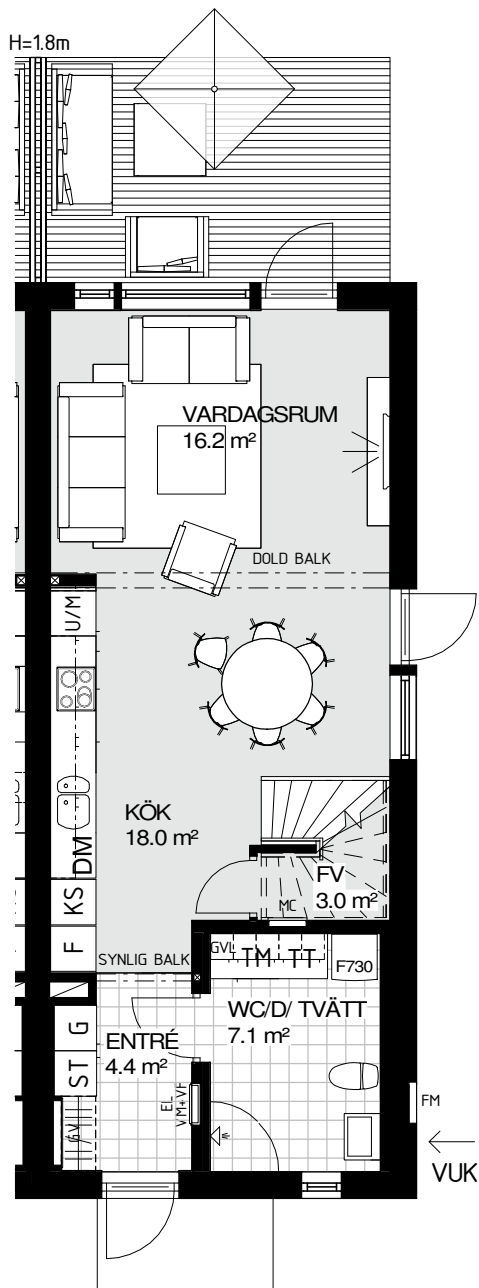

Bofaktablad

Villa 135 kvm

AVSER AVTAL: 01-1001, 02-1001, 03-1001, 04-1001, 05-1001

**FÖRKLARINGAR:**

 ST	STÄDSKÅP	 SCHAKT
 KAPPHYLLA		 G
 DM	DISKMASKIN	 U/M
 SPIS		 F
 K/S	KYL/SVAL	 TT
 TM	TVÄTTMASKIN	 G
 F730	VÄRMEPUMP	

**FÖRKLARINGAR:**

 ST	STÄDSKÅP	 SCHAKT
 KAPPHYLLA		 G
 DM	DISKMASKIN	
 SPIS		 U/M
 K/S	KYL/SVAL	 F
 TM	TVÄTTMASKIN	 TT
 F730	VÄRMEPUMP	

Bofaktablad

Villa 109 kvm

AVSER AVTAL: 06-1001, 07-1001, 08-1001, 09-1001, 10-1001, 11-1001, 12-1001, 13-1001, 14-1001

Bofaktablad

Radhus 100 kvm

AVSER AVTAL 15-1001, 16-1001, 17-1001, 18-1001, 19-1001, 20-1001

FÖRKLARINGAR:

- | | |
|----------------|-------------------------|
| ST STÅDSKÅP | SCHAKT |
| KAPPHYLLA | G GARDEROB |
| DM DISKMASKIN | U/M UGN/MIKRO I HÖGSKÅP |
| SPIS | F FRY |
| K/S KYL/SVAL | TT TORKTUMLARE |
| TM TVÄTTMASKIN | |
| F730 VÄRMEPUMP | |

Bofaktablad

Radhus 100 kvm

AVSER AVTAL 15-1002, 16-1002, 17-1002, 18-1002, 19-1002, 20-1002

FÖRKLARINGAR:

- | | | |
|-----------|-------------|--------|
| ST | STÄDSKÅP | SCHAKT |
| KAPPHYLLA | | G |
| DM | DISKMASKIN | |
| SPIS | | U/M |
| K/S | KYL/SVAL | F |
| TM | TVÄTTMASKIN | TT |
| F730 | VÄRMEPUMP | |