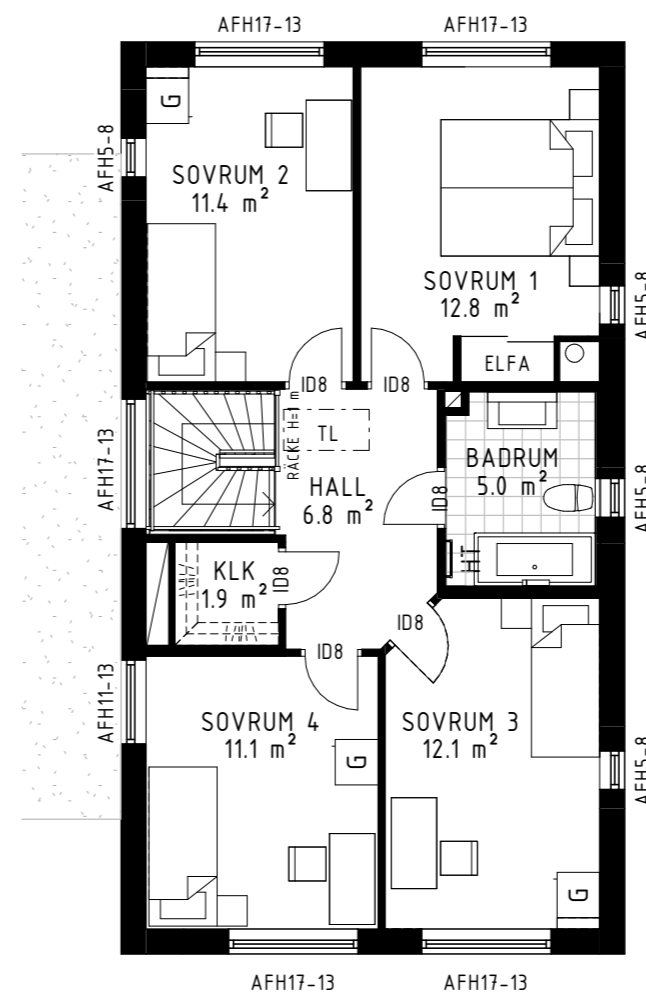

GENERELL INTERIÖR

Planlösning

Tillval

Villa 135 kvm, övervåning
Sovrum 4 istället för Allrum

Pris: 20 300 kr