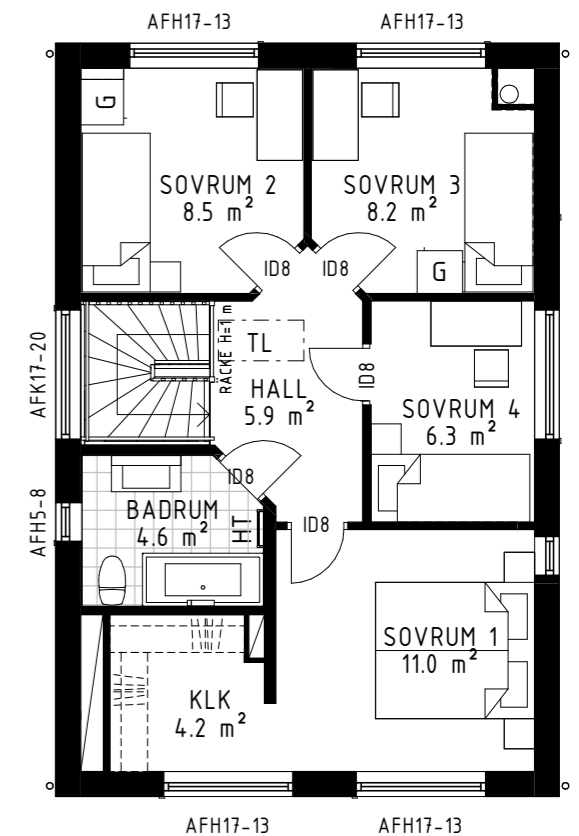

Villa 109 kvm, övervåning
Sovrum 4 istället för Allrum

Pris: 20 600 kr