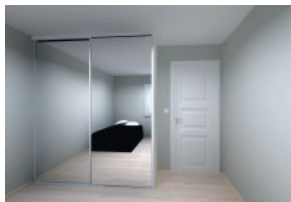

## GARDEROBESKAP 200 CM

**Tilvalg 200 cm**  
Komplett innredning

**Tilvalg kr 16 700,-**  
Komplett innredning med to dører. Sølv ramme med hvit lacobel glass  
Produktnr: BW302306

**Tilvalg kr 14 915,-**  
Komplett innredning med to dører. Sølv ramme med klart speil  
Produktnr: BW302307