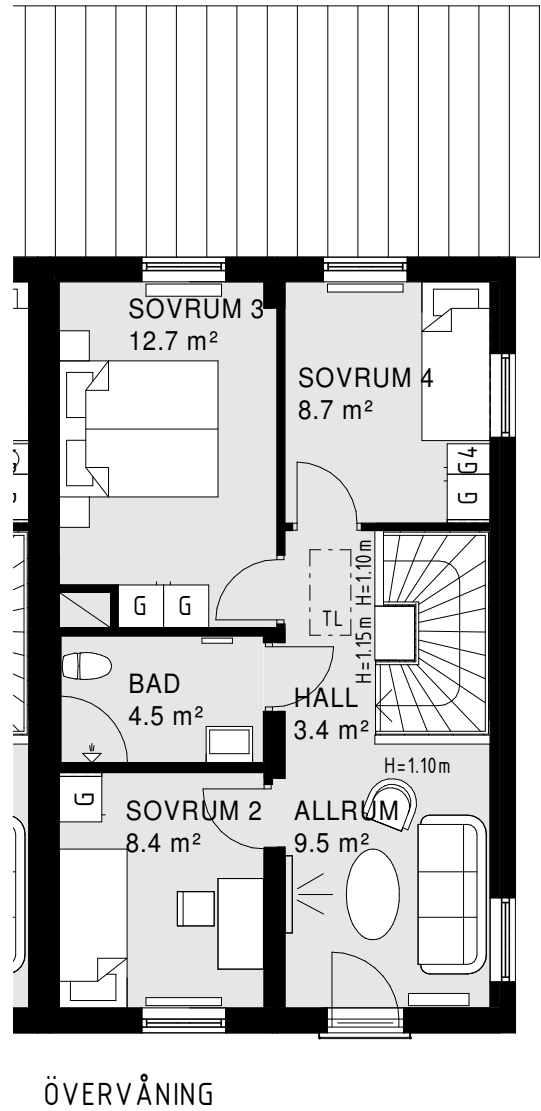

Bofaktablad

120 kvm

FÖRKLARINGAR:

- | | |
|-----------------|--------------------------|
| ST STÅDSKÅP | SCHAKT |
| KAPPHYLLA | G GARDEROB |
| DM DISKMASKIN | TL INVÄNDIG TAKLUCKA |
| SPIS | |
| K/F KYLFRYS | |
| TM TVÄTTMASKIN | TT TORKTUMLARE |
| FJÄRRVÄRMEMODUL | FTX VENTILATIONSAGGREGAT |

* / KOPPLINGSSKÅP FÖR EL OCH MEDIA

4* / VÄGGHÖJD = 1.2m

** / KOPPLINGSSKÅP FÖR VÄRME

5* / VATTENFÖRDELARSKÅP

3* / VÄGGHÖJD = 0.9m ÖVER VANG