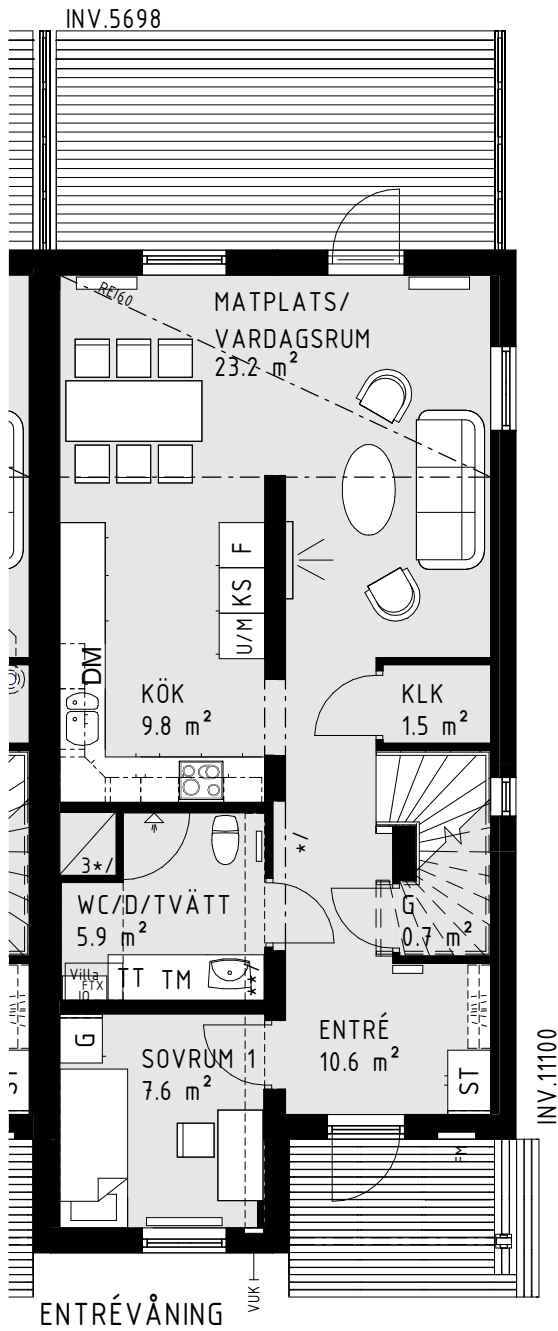

Bofaktablad

120 kvm

FÖRKLARINGAR:

- | | |
|-----------------|--------------------------|
| ST STÅDSKÅP | SCHAKT |
| KAPPHYLLA | G GARDEROB |
| DM DISKMASKIN | TL INVÄNDIG TAKLUCKA |
| SPIS | |
| K/F KYLFRYS | |
| TM TVÄTTMASKIN | TT TORKTUMLARE |
| FJÄRRVÄRMEMODUL | FTX VENTILATIONSAGGREGAT |

* / KOPPLINGSSKÅP FÖR EL OCH MEDIA

4* / VÄGGHÖJD = 1.2m

** / KOPPLINGSSKÅP FÖR VÄRME

5* / VATTENFÖRDELARSKÅP

3* / VÄGGHÖJD = 0.9m ÖVER VANG