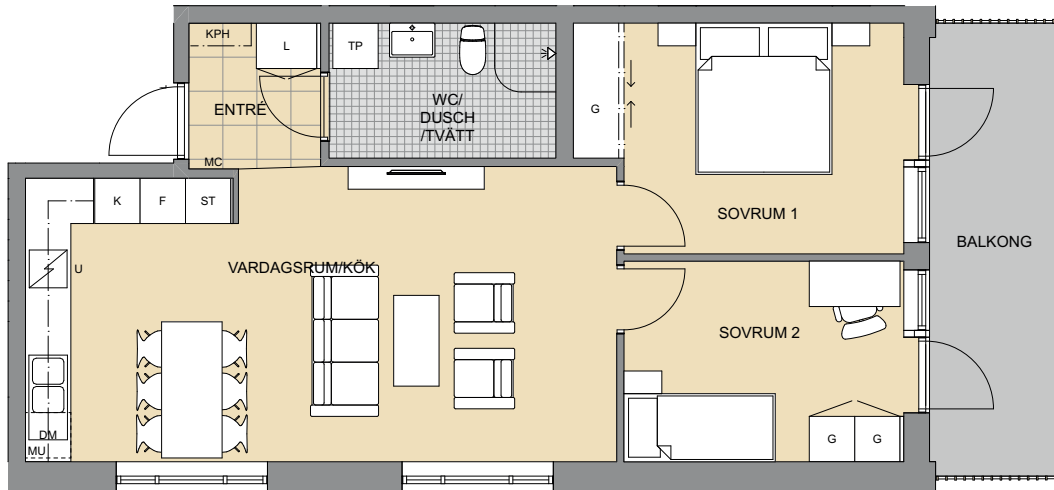

LÄGENHET 3A:1104, 3A:1204, 3A:1304

STORLEK 3 rok, ca 63 kvm
PLACERING Plan 2, 3, 4, trapphus 3A

- Gaveltrea med fönster i två väderstreck
- Helkaklat wc/dusch med tvättmaskin och torktumlare
- Kök och vardagsrum i öppen planlösning
- Balkong i sydöstläge med utgång ifrån sovrummen

	Kapphylla		Microvågsugn
	Garderob		Kombimaskin
	Städ		Tvättmaskin/torktumlare. Tvättmaskin placeras till vänster om torktumlare.
	Kylskåp		Tvättpelare
	Frys		Högsåp
	Kombinerad kyl/frys		Linnesåp
	Diskmaskin		Klädkammare
	Ugn/micro		Mediacentral
	Spis		Fördelarskåp

2021-08-30