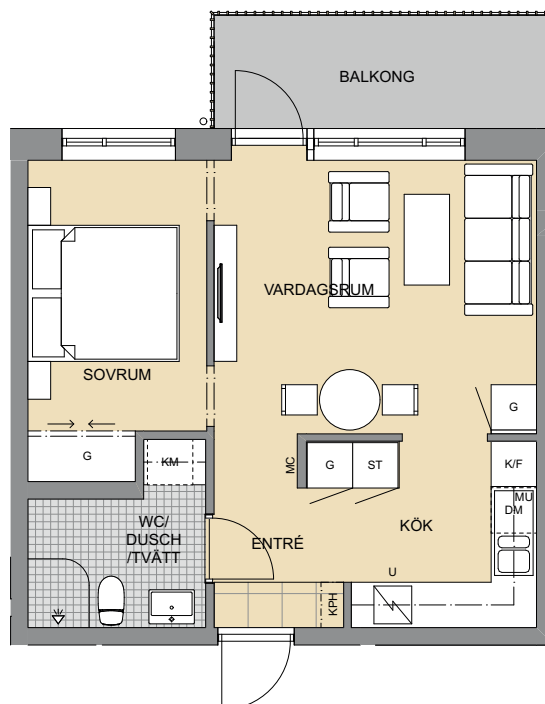

LÄGENHET 3B:1103, 3B:1203, 3B:1303, 4B:1103, 4B:1203, 4B:1303

STORLEK PLACERING

Studio, ca 42 kvm
Plan 2, 3, 4, trapphus 3B och 4B

- Väldisponerad studio
- Helkaklat wc/dusch med kombimaskin
- Balkong i norr/öster

	Kapphylla	MU	Microvägsugn
	Garderob	KM	Kombimaskin
	Städ	TM/TT	Tvättmaskin/torktumlare. Tvättmaskin placeras till vänster om torktumlare.
	Kylskåp	TP	Tvättpelare
	Frys	H	Högsåp
	Kombinerad kyl/frys	L	Linnesåp
	Diskmaskin	KLK	Klädkammare
	Ugn/micro	MC	Mediacentral
	Spis	FS	Fördelarskåp

2021-08-30