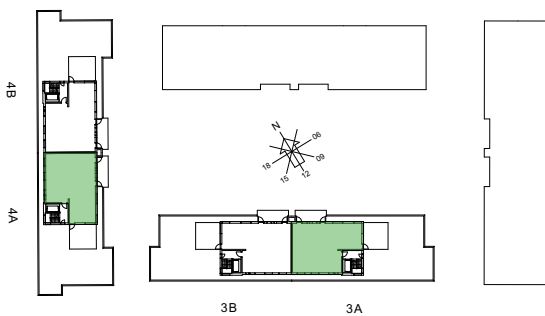

2021-08-30

[KPH]	Kapphylla	MU	Microvägsugn
G	Garderob	KM	Kombimaskin
ST	Städ	TM/TT	Tvättmaskin/torktumlare. Tvättmaskin placeras till vänster om torktumlare.
K	Kylskåp	TP	Tvättpelare
F	Frys	H	Högsåp
K/F	Kombinerad kyl/frys	L	Linnesåp
DM	Diskmaskin	KLK	Klädkammare
UMU	Ugn/micro	MC	Mediacentral
[⚡]	Spis	FS	Fördelarskåp