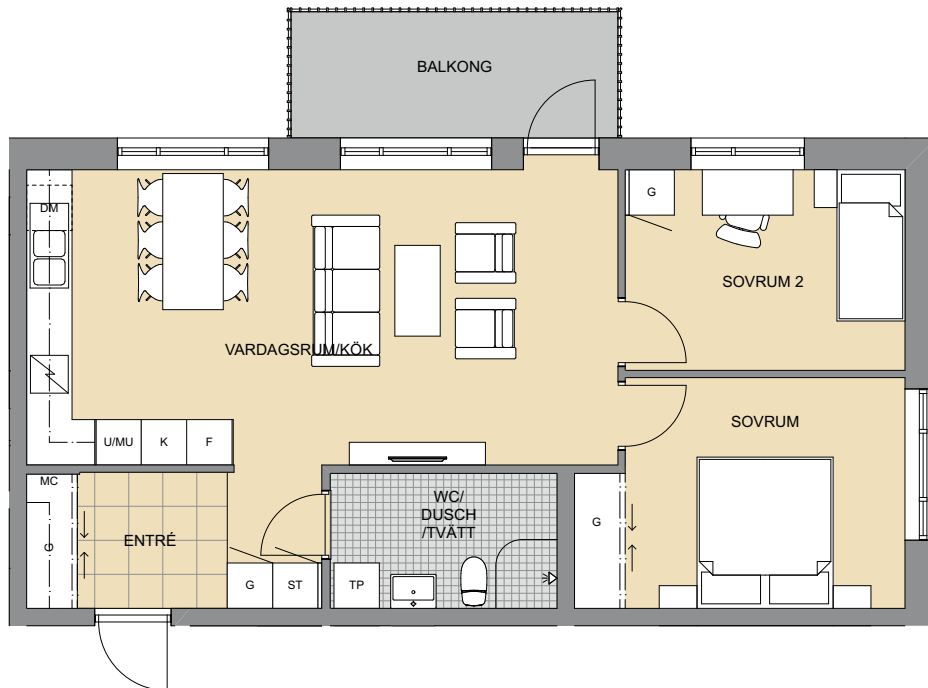

LÄGENHET 3A:1103, 3A:1203, 3A:1303

**STORLEK
PLACERING**

3 rok, ca 67 kvm
Plan 2, 3, 4, trapphus 3A

- Gaveltrea med fönster i två väderstreck
- Helkaklat wc/dusch med tvättmaskin och torktumlare
- Kök och vardagsrum i öppen planlösning
- Balkong i nordostläge

Kapphylla	MU	Microvägsugn
Garderob	KM	Kombimaskin
Städ	TM/TT	Tvättmaskin/torktumlare. Tvättmaskin placeras till vänster om torktumlare.
Kylskåp	TP	Tvättpelare
Frys	H	Högsåp
Kombinerad kyl/frys	L	Linnesåp
Diskmaskin	KLK	Klädkammare
Ugn/micro	MC	Mediacentral
Spis	FS	Fördelarskåp

2021-08-30