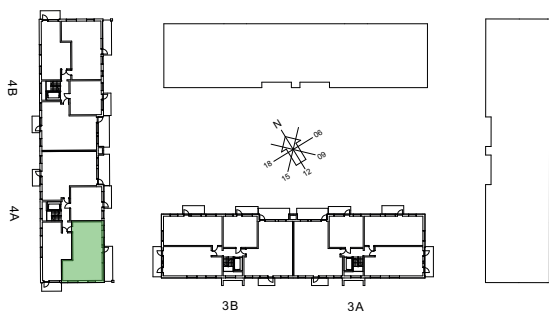

LÄGENHET 4A:1103, 4A:1203, 4A:1303

STORLEK 3 rok, ca 75 kvm
PLACERING Plan 2, 3, 4, trapphus 4A

- Gaveltrea med fönster i två väderstreck
- Helkaklat wc/dusch med tvättmaskin och torktumlare
- Kök och vardagsrum i öppen planlösning
- Stor klädkammare
- Stor balkong i sydostläge

KPH	Kapphylla	MU	Microvägsugn
G	Garderob	KM	Kombimaskin
ST	Städ	TM/TT	Tvättmaskin/torktumlare. Tvättmaskin placeras till vänster om torktumlare.
K	Kylskåp	TP	Tvättpelare
F	Frys	H	Högsåp
K/F	Kombinerad kyl/frys	L	Linnesåp
DM	Diskmaskin	KLK	Klädkammare
U/MU	Ugn/micro	MC	Mediacentral
Spis	Spis	FS	Fördelarskåp

2021-08-30