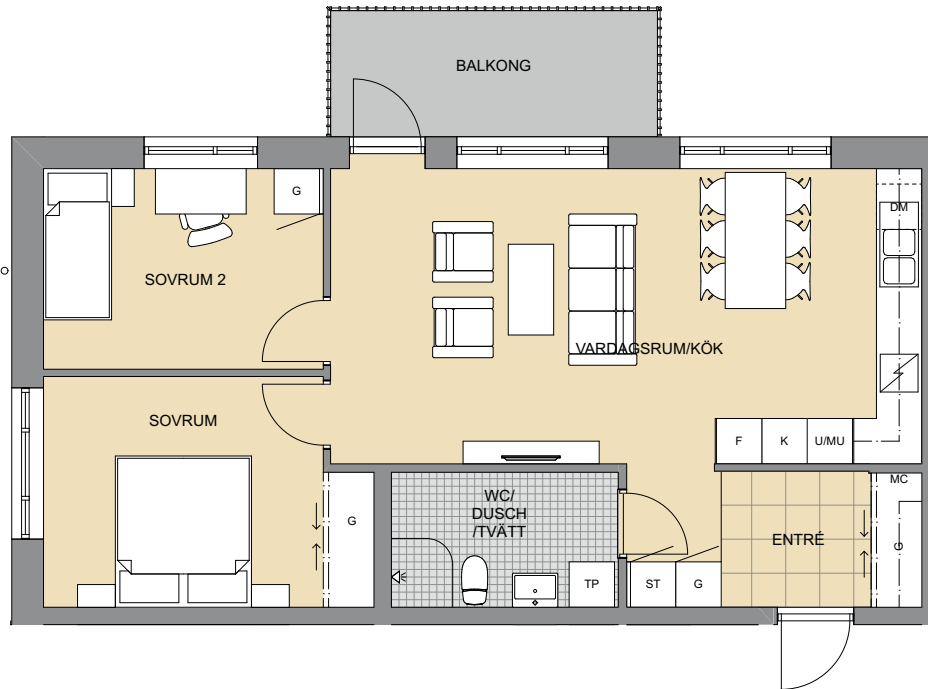

LÄGENHET 3B:1102, 3B:1202, 3B:1302

STORLEK 3 rok, ca 67 kvm
PLACERING Plan 2, 3, 4, trapphus 3B

- Gaveltrea med fönster i två väderstreck
- Helkaklat wc/dusch med tvättmaskin och torktumlare
- Kök och vardagsrum i öppen planlösning
- Balkong i nordväst

Kapphylla	MU	Microvågsugn
Garderob	KM	Kombimaskin
Städ	TM/TT	Tvättmaskin/torktumlare. Tvättmaskin placeras till vänster om torktumlare.
Kylskåp	TP	Tvättpelare
Frys	H	Högsåp
Kombinerad kyl/frys	L	Linnesåp
Diskmaskin	KLK	Klädkammare
Ugn/micro	MC	Mediacentral
Spis	FS	Fördelarskåp

2021-08-30