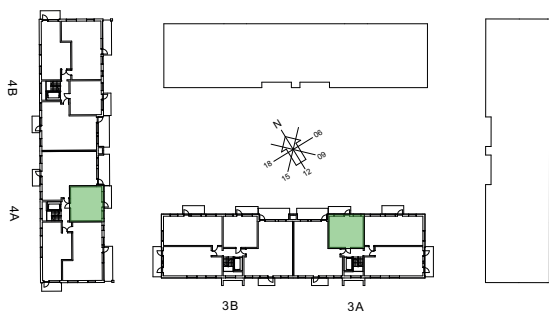

LÄGENHET 3A:1102, 3A:1202, 3A:1302, 4A:1102, 4A:1202, 4A:1302

STORLEK PLACERING

Studio, ca 42 kvm
Plan 2, 3, 4, trapphus 3A och 4A

- Väldisponerad studio
- Helkaklat wc/dusch med kombimaskin
- Balkong i norr/öster

KPH	Kapphylla	MU	Microvägsugn
	Garderob	KM	Kombimaskin
	Städ	TM/TT	Tvättmaskin/torktumlare. Tvättmaskin placeras till vänster om torktumlare.
	Kylskåp	TP	Tvättpelare
	Frys	H	Högsåp
	Kombinerad kyl/frys	L	Linnesåp
	Diskmaskin	KLK	Klädkammare
	Ugn/micro	MC	Mediacentral
	Spis	FS	Fördelarskåp

2021-08-30