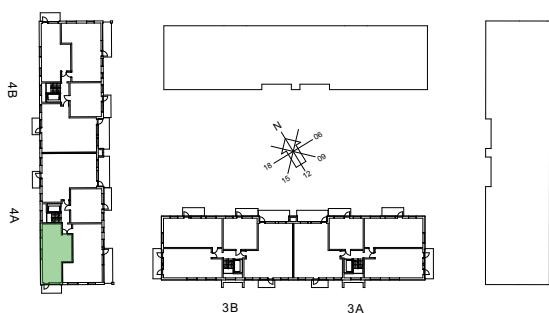

LÄGENHET 4A:1104, 4A:1204, 4A:1304

STORLEK 2 rok, ca 54 kvm
PLACERING Plan 2, 3, 4, trapphus 4A

- Gaveltvåa med fönster i två väderstreck
- Helkaklat wc/dusch med kombimaskin
- Kök och vardagsrum i öppen planlösning
- Sovrum med rymlig förvaring
- Balkong i söderläge

	Kapphylla	MU	Microvågsugn
	Garderob	KM	Kombimaskin
	Städ	TM/TT	Tvättmaskin/torktumlare. Tvättmaskin placeras till vänster om torktumlare.
	Kylskåp	TP	Tvättpelare
	Frys	H	Högsåp
	Kombinerad kyl/frys	L	Linnesåp
	Diskmaskin	KLK	Klädkammare
	Ugn/micro	MC	Mediacentral
	Spis	FS	Fördelarsåp

2021-08-30