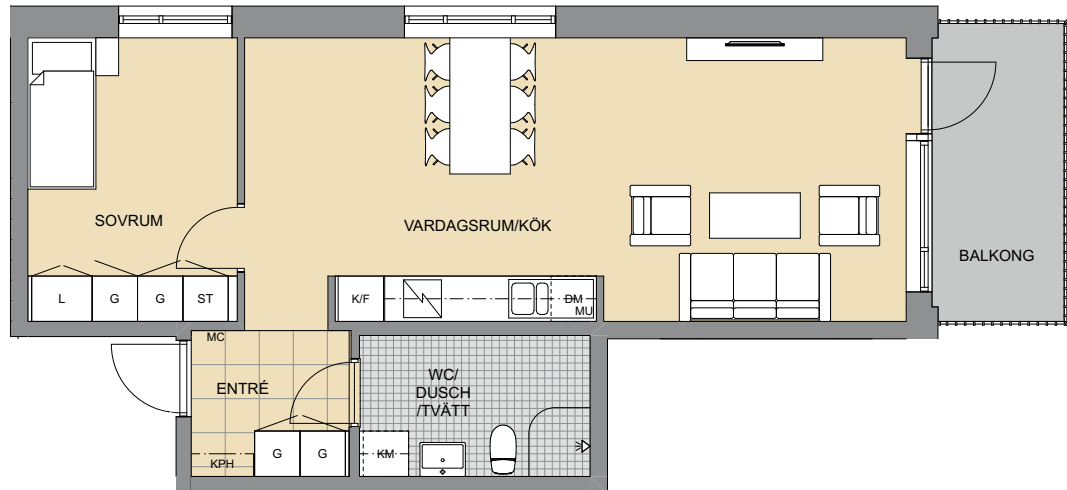

LÄGENHET 4B:1101, 4B:1201, 4B:1301

STORLEK 2 rok, ca 54 kvm
PLACERING Plan 2, 3, 4, trapphus 4B

- Gaveltvåa med fönster i två väderstreck
- Helkaklat wc/dusch med kombimaskin
- Kök och vardagsrum i öppen planlösning
- Sovrum med rymlig förvaring
- Balkong i nordostläge

2021-08-30

KPH	Kapphylla	MU	Microvågsugn
G	Garderob	KM	Kombimaskin
ST	Städ	TM/TT	Tvättmaskin/torktumlare. Tvättmaskin placeras till vänster om torktumlare.
K	Kylskåp	TP	Tvättpelare
F	Frys	H	Högsåp
K/F	Kombinerad kyl/frys	L	Linnesåp
DM	Diskmaskin	KLK	Klädkammare
U/MU	Ugn/micro	MC	Mediacentral
Spis		FS	Fördelarsåp