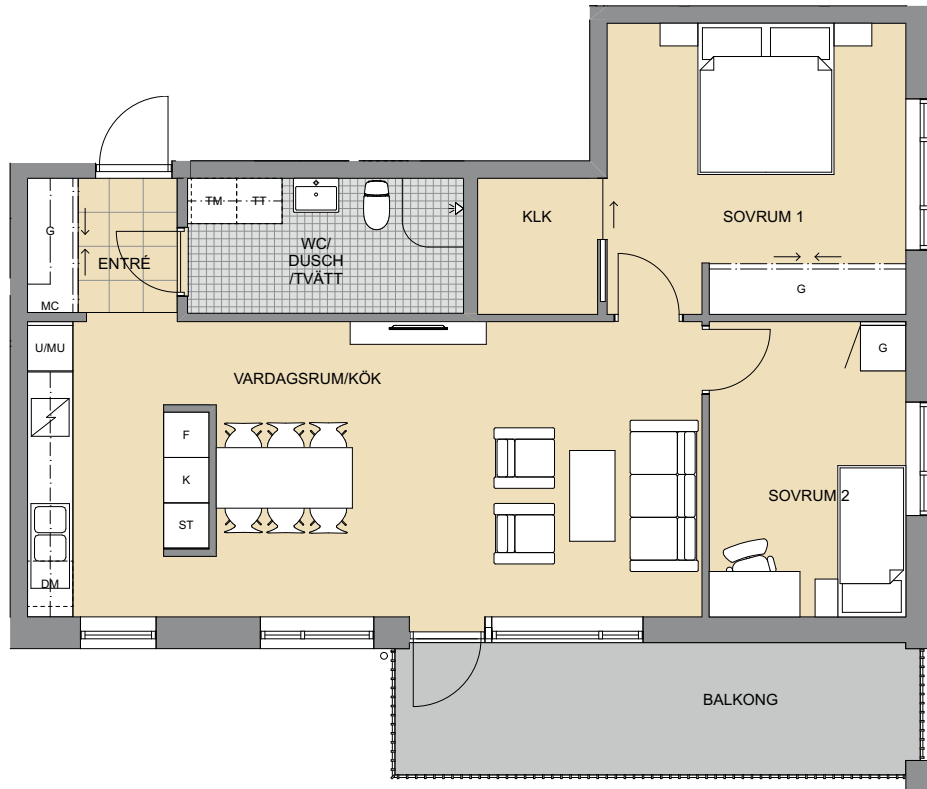

LÄGENHET 4B:1102, 4B:1202, 4B:1302

STORLEK 3 rok, ca 75 kvm
PLACERING Plan 2, 3, 4, trapphus 4B

- Gaveltrea med fönster i två väderstreck
- Helkaklat wc/dusch med tvättmaskin och torktumlare
- Kök och vardagsrum i öppen planlösning
- Stor klädskåp
- Stor balkong i sydostläge

Kapphylla	MU	Microvågsugn
Garderob	KM	Kombimaskin
Städ	TM/TT	Tvättmaskin/torktumlare. Tvättmaskin placeras till vänster om torktumlare.
Kylskåp	TP	Tvättpelare
Frys	H	Högsåp
Kombinerad kyl/frys	L	Linnesåp
Diskmaskin	KLK	Klädskåp
Ugn/micro	MC	Mediacentral
Spis	FS	Fördelarskåp

2021-08-30