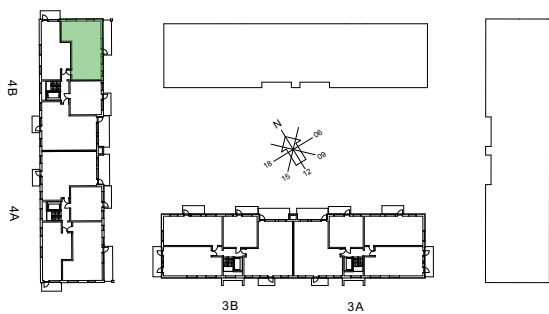

LÄGENHET 4B:1102, 4B:1202, 4B:1302

STORLEK 3 rok, ca 75 kvm
PLACERING Plan 2, 3, 4, trapphus 4B

- Gaveltrea med fönster i två väderstreck
- Helkaklat wc/dusch med tvättmaskin och torktumlare
- Kök och vardagsrum i öppen planlösning
- Stor klädskåp
- Stor balkong i sydostläge

Kapphylla	MU	Microvågsugn
Garderob	KM	Kombimaskin
Städ	TM/TT	Tvättmaskin/torktumlare. Tvättmaskin placeras till vänster om torktumlare.
Kylskåp	TP	Tvättpelare
Frys	H	Högsåp
Kombinerad kyl/frys	L	Linnesåp
Diskmaskin	KLK	Klädskåp
Ugn/micro	MC	Mediacentral
Spis	FS	Fördelarskåp

2021-08-30