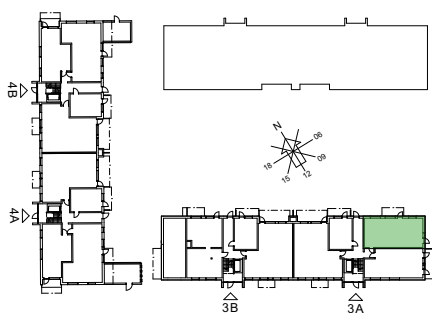

LÄGENHET 3A:1003

STORLEK 3 rok, ca 67 kvm
PLACERING Plan 1, trapphus 3A

- Gaveltrea med fönster i två väderstreck
- Helkaklat wc/dusch med tvättmaskin och torktumlare
- Kök och vardagsrum i öppen planlösning
- Två uteplatser i nordost respektive österläge

	Kapphylla	MU	Microvägsugn
	Garderob	KM	Kombimaskin
	Städ	TM/TT	Tvättmaskin/torktumlare. Tvättmaskin placeras till vänster om torktumlare.
	Kylskåp	TP	Tvättpelare
	Frys	H	Högsåp
	Kombinerad kyl/frys	L	Linnesåp
	Diskmaskin	KLK	Klädkammare
	Ugn/micro	MC	Mediaentral
	Spis	FS	Fördelarskåp
		— · — Streckprickad linje på uteplats anger utbredning av balkong på planet ovanför.	

2021-08-30