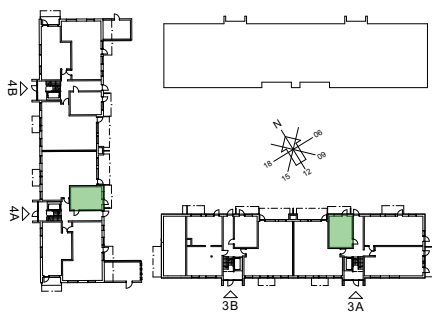

LÄGENHET 3A:1002, 4A:1002

STORLEK PLACERING

1 rok, ca 28 kvm
Plan 1, trapphus 3A och 4A

- Väldisponerad etta
- Helkaklat wc/dusch med kombimaskin
- Uteplats i norr/öster

2021-08-30

	Kapphylla	MU	Microvågsugn
	Garderob	KM	Kombimaskin
	Städ	TM/TT	Tvättmaskin/torktumlare. Tvättmaskin placeras till vänster om torktumlare.
	Kylskåp	TP	Tvättpelare
	Frys	H	Högsåp
	Kombinerad kyl/frys	L	Linnesåp
	Diskmaskin	KLK	Klädkammare
	Ugn/micro	MC	Mediacentral
	Spis	FS	Fördelarskåp
		— · — Streckprickad linje på uteplats anger utbredning av balkong på planet ovanför.