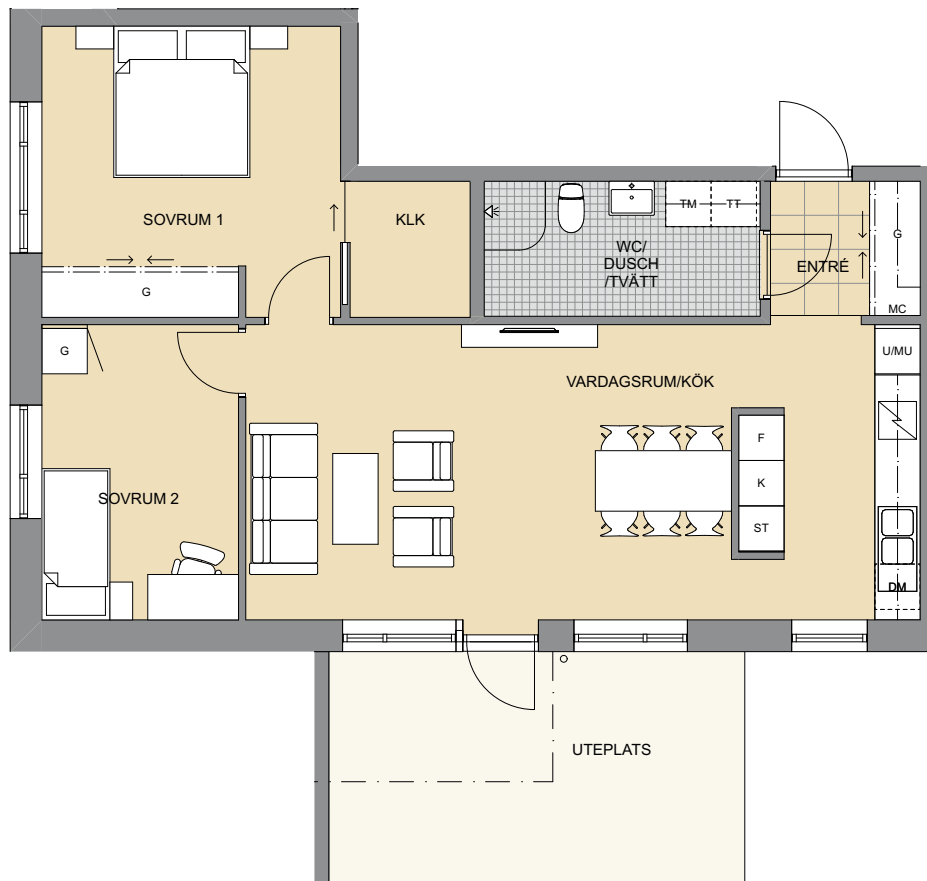

LÄGENHET 4A:1003

STORLEK 3 rok, ca 75 kvm
PLACERING Plan 1, trapphus 4A

- Gaveltrea med fönster i två väderstreck
- Helkaklat wc/dusch med tvättmaskin och torktumlare
- Kök och vardagsrum i öppen planlösning
- Stor klädskåp
- Stor uteplats i österläge

2021-08-30

Kapphylla	MU	Microvågsugn
Garderob	KM	Kombimaskin
Städ	TM/TT	Tvättmaskin/torktumlare. Tvättmaskin placeras till vänster om torktumlare.
Kylskåp	TP	Tvättpelare
Frys	H	Högskåp
Kombinerad kyl/frys	L	Linneskåp
Diskmaskin	KLK	Klädskåp
Ugn/micro	MC	Mediacentral
Spis	FS	Fördelarskåp
	— · — Streckprickad linje på uteplats anger utbredning av balkong på planet ovanför.