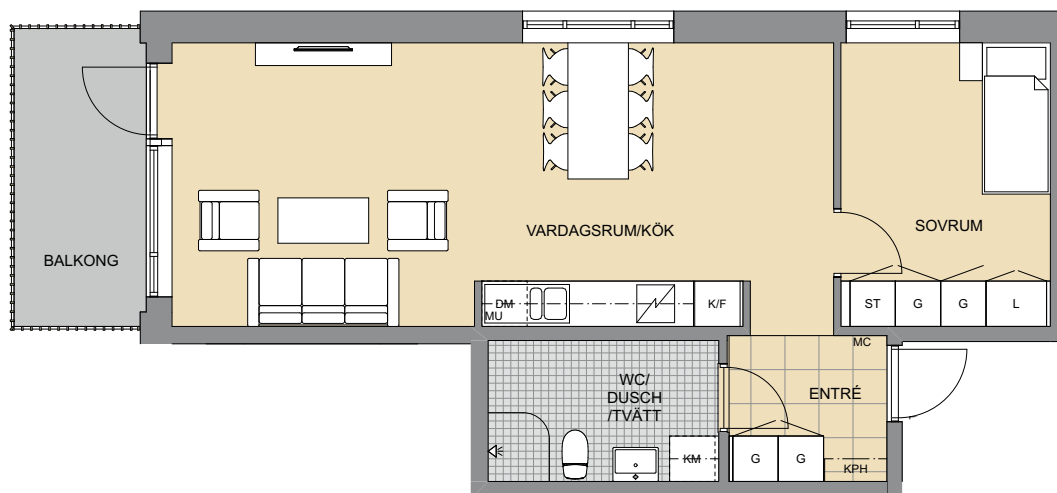

LÄGENHET 4A:1104, 4A:1204, 4A:1304

STORLEK 2 rok, ca 54 kvm
PLACERING Plan 2, 3, 4, trapphus 4A

- Gaveltvåa med fönster i två väderstreck
- Helkaklat wc/dusch med kombimaskin
- Kök och vardagsrum i öppen planlösning
- Sovrum med rymlig förvaring
- Balkong i söderläge

	Kapphylla	MU	Microvågsugn
	Garderob	KM	Kombimaskin
	Städ	TM/TT	Tvättmaskin/torktumlare. Tvättmaskin placeras till vänster om torktumlare.
	Kylskåp	TP	Tvättpelare
	Frys	H	Högsåp
	Kombinerad kyl/frys	L	Linnesåp
	Diskmaskin	KLK	Klädkammare
	Ugn/micro	MC	Mediacentral
	Spis	FS	Fördelarsåp

2021-08-30