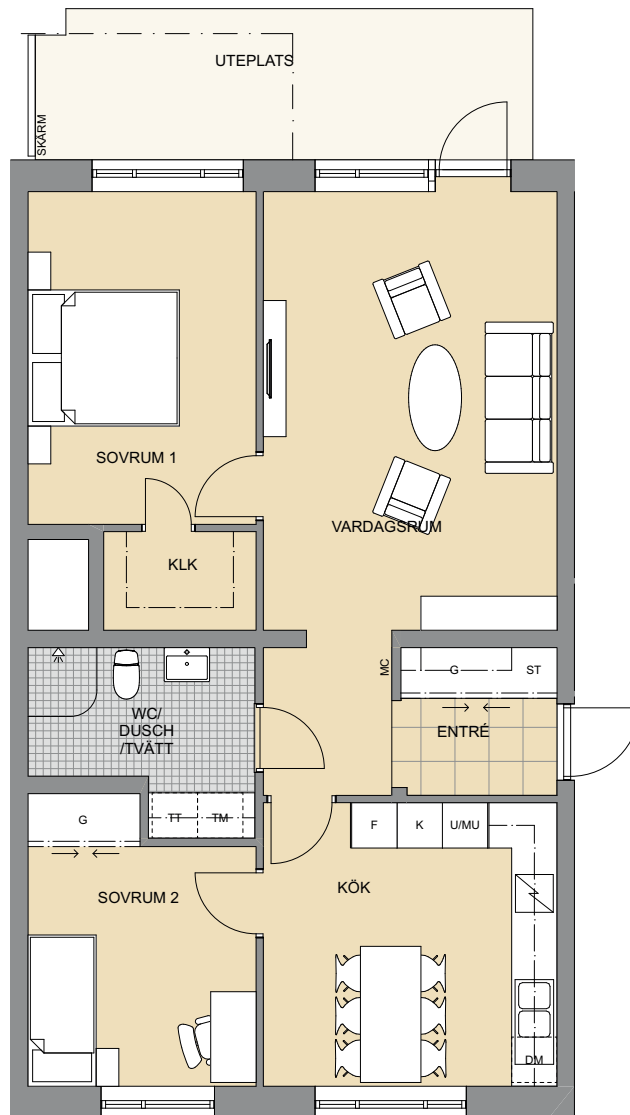

LÄGENHET 3B:1001

STORLEK 3 rok, ca 81 kvm
PLACERING Plan 1, trapphus 3B

- Ljus och rymlig trea med ljusinsläpp från två håll
- Master bedroom med egen klädkammare
- Uteplats i nordvästläge som nås från vardagsrum
- Helkaklat wc/dusch med tvättmaskin och torktumlare

Kapphylla	MU	Microvägsugn
Garderob	KM	Kombimaskin
Städ	TM/TT	Tvättmaskin/torktumlare. Tvättmaskin placeras till vänster om torktumlare.
Kylskåp	TP	Tvättpelare
Frys	H	Högsåp
Kombinerad kyl/frys	L	Linnesåp
Diskmaskin	KLK	Klädkammare
Ugn/micro	MC	Mediaentral
Spis	FS	Fördelarskåp
	— · — Streckprickad linje på uteplats anger utbredning av balkong på planet ovanför.	

2021-08-30