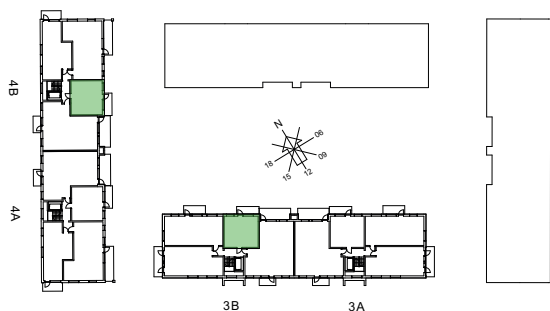

LÄGENHET 3B:1103, 3B:1203, 3B:1303, 4B:1103, 4B:1203, 4B:1303

STORLEK PLACERING

Studio, ca 42 kvm
Plan 2, 3, 4, trapphus 3B och 4B

- Väldisponerad studio
- Helkaklat wc/dusch med kombimaskin
- Balkong i norr/öster

	Kapphylla	MU	Microvägsugn
	Garderob	KM	Kombimaskin
	Städ	TM/TT	Tvättmaskin/torktumlare. Tvättmaskin placeras till vänster om torktumlare.
	Kylskåp	TP	Tvättpelare
	Frys	H	Högsåp
	Kombinerad kyl/frys	L	Linnesåp
	Diskmaskin	KLK	Klädkammare
	Ugn/micro	MC	Mediacentral
	Spis	FS	Fördelarskåp

2021-08-30