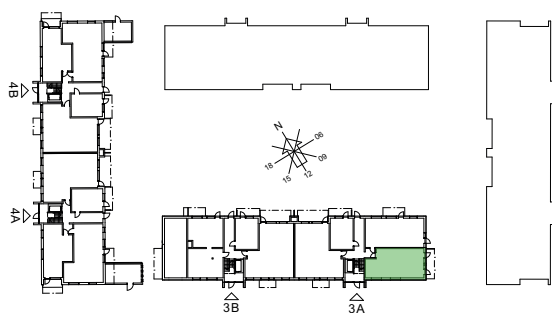

LÄGENHET 3A:1004

STORLEK 3 rok, ca 63 kvm
PLACERING Plan 1, trapphus 3A

- Gaveltre med fönster i två väderstreck
- Helkaklat wc/dusch med tvättmaskin och torktumlare
- Kök och vardagsrum i öppen planlösning
- Uteplats i sydostläge med utgång ifrån sovrummen

2021-08-30

Kapphylla	Microvågsugn
Garderob	Kombimaskin
Städ	Tvättmaskin/torktumlare. Tvättmaskin placeras till vänster om torktumlare.
Kylskåp	Tvättpelare
Frys	Högsåp
Kombinerad kyl/frys	Linneskåp
Diskmaskin	Klädkammare
Ugn/micro	Mediacentral
Spis	Fördelarskåp
	Streckprickad linje på uteplats anger utbredning av balkong på planet ovanför.