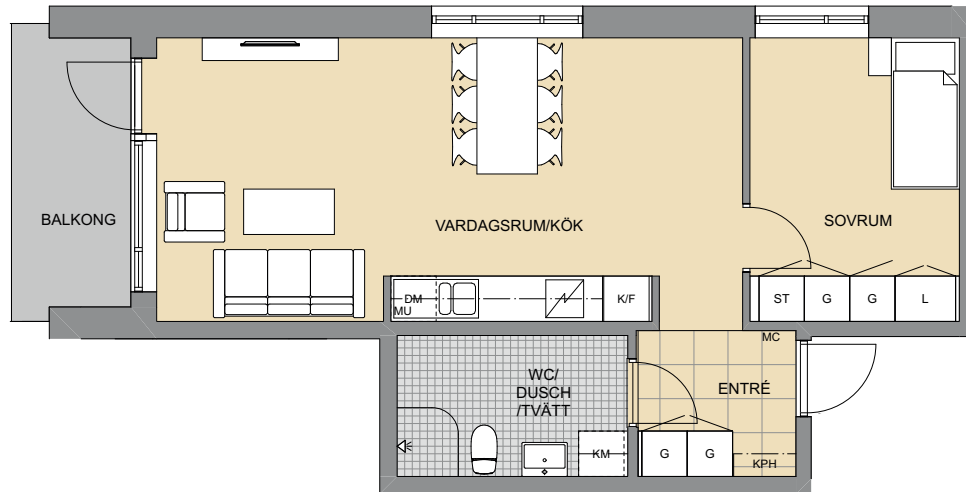

LÄGENHET 4A:1004

STORLEK 2 rok, ca 51 kvm
PLACERING Plan 1, trapphus 4A

- Gaveltvåa med fönster i två väderstreck
- Helkaklat wc/dusch med kombimaskin
- Kök och vardagsrum i öppen planlösning
- Sovrum med rymlig förvaring
- Indragen balkong i söderläge

2021-08-30

Angivna ytor avser ungefärliga ytor avrundade till närmaste heltal i kvadrater.
Rätt till eventuella ändringar förbehålles.

Kapphylla	MU	Microvågsugn
Garderob	KM	Kombimaskin
Städ	TM/TT	Tvättmaskin/torktumlare. Tvättmaskin placeras till vänster om torktumlare.
Kylskåp	TP	Tvättpelare
Frys	H	Högsåp
Kombinerad kyl/frys	L	Linneskåp
Diskmaskin	KLK	Klädkammare
Ugn/micro	MC	Mediacentral
Spis	FS	Fördelarskåp
		Streckprickad linje på uteplats anger utbredning av balkong på planet ovanför.