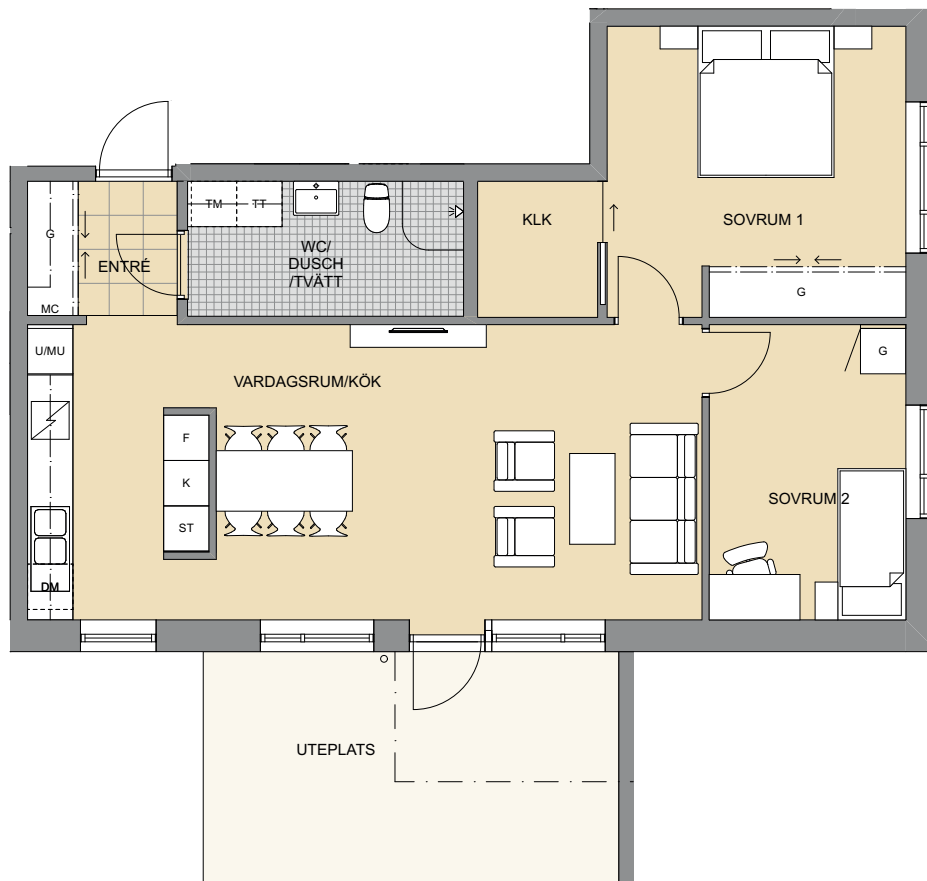

LÄGENHET 4B:1002

STORLEK 3 rok, ca 75 kvm
PLACERING Plan 1, trapphus 4B

- Gaveltrea med fönster i två väderstreck
- Helkaklat wc/dusch med tvättmaskin och torktumlare
- Kök och vardagsrum i öppen planlösning
- Stor klädkammare
- Stor uteplats i sydostläge

0 1 2 5m
skala 1:100