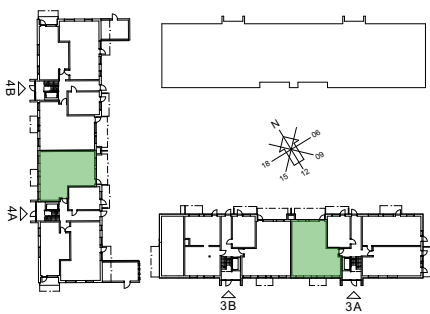

LÄGENHET 3A:1001, 4A:1001

STORLEK PLACERING

4 rok, ca 88 kvm
Plan 1, trapphus 3A och 4A

- Välplanerad fyra med ljusinsläpp från två håll
- Barkök med öppen planlösning mot vardagsrum
- Helkaklat wc/dusch med tvättmaskin och torktumlare
- Separat wc
- Uteplats med utgång från vardagsrum

2021-08-30

Kapphylla	MU	Microvägsugn
Garderob	KM	Kombimaskin
Städ	TM/TT	Tvättmaskin/torktumlare. Tvättmaskin placeras till vänster om torktumlare.
Kylskåp	TP	Tvättpelare
Frys	H	Högsåp
Kombinerad kyl/frys	L	Linnesåp
Diskmaskin	KLK	Klädkammare
Ugn/micro	MC	Mediacentral
Spis	FS	Fördelarskåp
	— · —	Streckprickad linje på uteplats anger utbredning av balkong på planet ovanför.