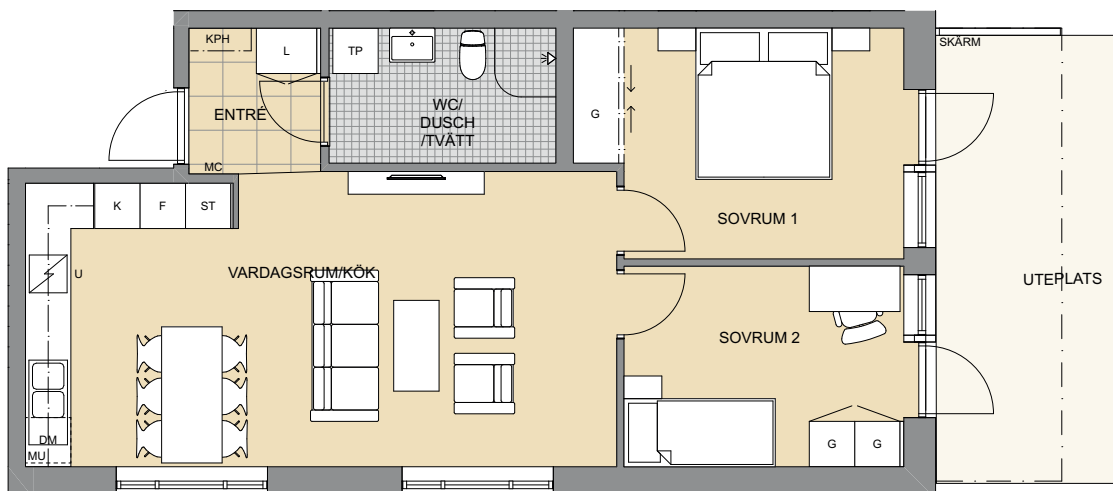

LÄGENHET 3A:1004

STORLEK 3 rok, ca 63 kvm
PLACERING Plan 1, trapphus 3A

- Gaveltre med fönster i två väderstreck
- Helkaklat wc/dusch med tvättmaskin och torktumlare
- Kök och vardagsrum i öppen planlösning
- Uteplats i sydostläge med utgång ifrån sovrummen

2021-08-30

Kapphylla	Microvågsugn
Garderob	Kombimaskin
Städ	Tvättmaskin/torktumlare. Tvättmaskin placeras till vänster om torktumlare.
Kylskåp	Tvättpelare
Frys	Högsåp
Kombinerad kyl/frys	Linneskåp
Diskmaskin	Klädkammare
Ugn/micro	Mediacentral
Spis	Fördelarskåp
	Streckprickad linje på uteplats anger utbredning av balkong på planet ovanför.