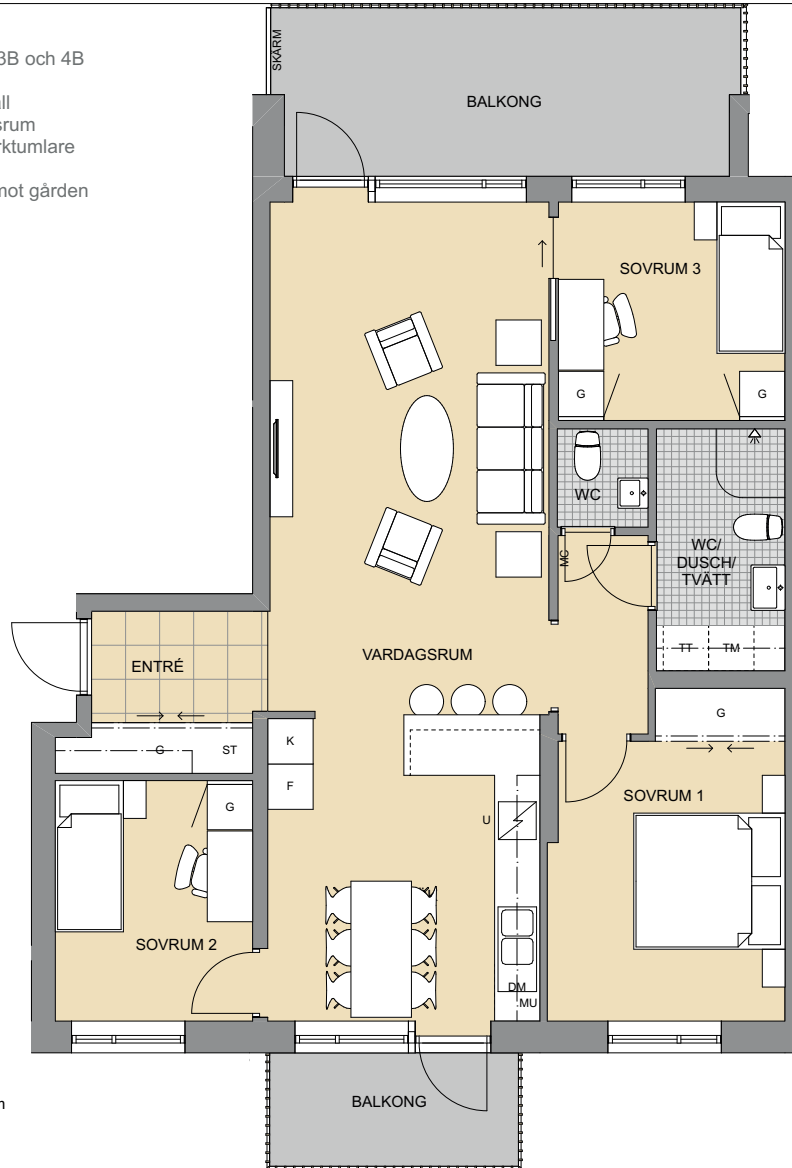

LÄGENHET 3B:1104, 3B:1204, 3B:1304, 4B:1104, 4B:1204, 4B:1304

STORLEK 4 rok, ca 88 kvm
PLACERING Plan 2, 3, 4, trapphus 3B och 4B

- Välplanerad fyra med ljusinsläpp från två håll
- Barkök med öppen planlösning mot vardagsrum
- Helkaklat wc/dusch med tvättmaskin och torktumlare
- Separat wc
- Två balkonger, varav en mot gatan och en mot gården

[KPH]	Kapphylla	MU	Microvågsugn
G	Garderob	KM	Kombimaskin
ST	Städ	TM/TT	Tvättmaskin/torktumlare. Tvättmaskin placeras till vänster om torktumlare.
K	Kylskåp	TP	Tvättpelare
F	Frys	H	Högsåp
K/F	Kombinerad kyl/frys	L	Linnesåp
DM	Diskmaskin	KLK	Klädkammare
UMU	Ugn/micro	MC	Mediacentral
[⚡]	Spis	FS	Fördelarsåp

2021-08-30