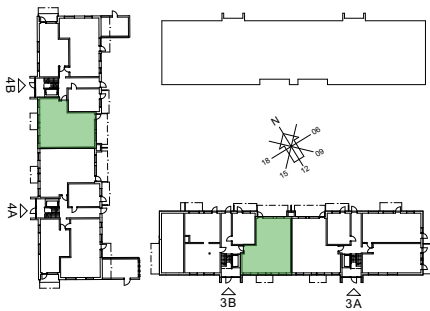

LÄGENHET 3B:1003, 4B:1004

STORLEK PLACERING

4 rok, ca 88 kvm
Plan 1, trapphus 3B och 4B

- Välplanerad fyra med ljusinsläpp från två håll
- Barkök med öppen planlösning mot vardagsrum
- Helkaklat wc/dusch med tvättmaskin och torktumlare
- Separat wc
- Uteplats i norr-/österläge

2021-08-30

[KPH]	Kapphylla	MU	Microvägsugn
G	Garderob	KM	Kombimaskin
ST	Städ	TM/TT	Tvättmaskin/torktumlare. Tvättmaskin placeras till vänster om torktumlare.
K	Kylskåp	TP	Tvättpelare
F	Frys	H	Högskåp
K/F	Kombinerad kyl/frys	L	Linneskåp
DM	Diskmaskin	KLK	Klädkammare
UMU	Ugn/micro	MC	Mediacentral
[S]	Spis	FS	Fördelarskåp
			— · — Streckprickad linje på uteplats anger utbredning av balkong på planet ovanför.