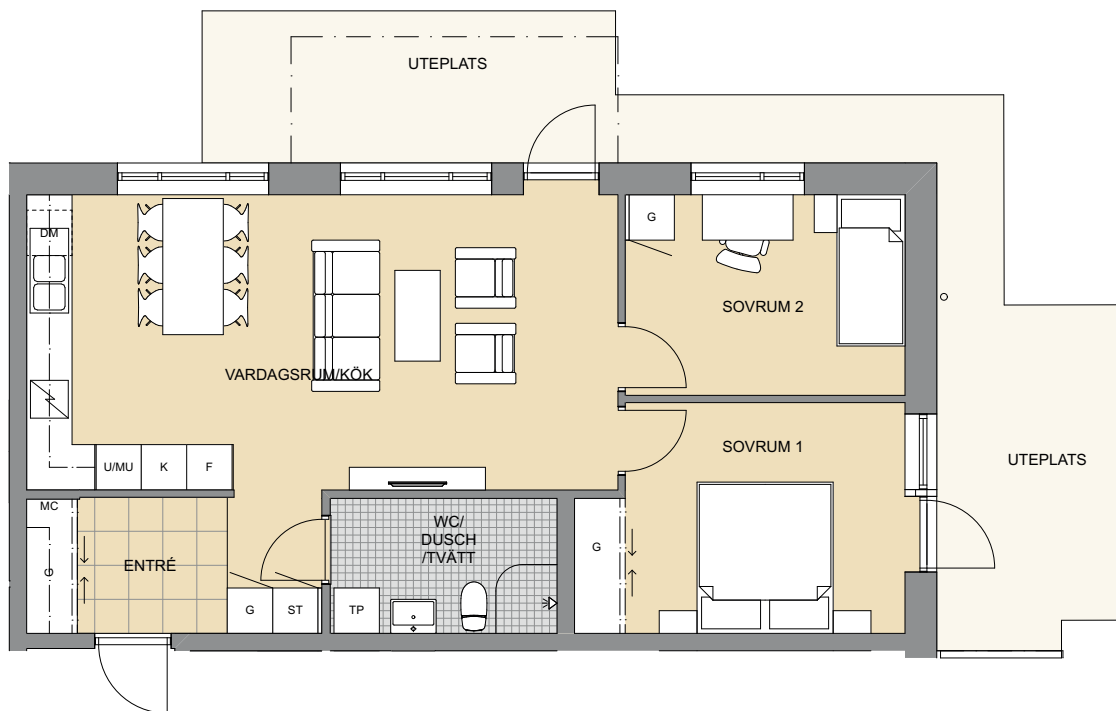

LÄGENHET 3A:1003

STORLEK 3 rok, ca 67 kvm
PLACERING Plan 1, trapphus 3A

- Gaveltrea med fönster i två väderstreck
- Helkaklat wc/dusch med tvättmaskin och torktumlare
- Kök och vardagsrum i öppen planlösning
- Två uteplatser i nordost respektive österläge

	Kapphylla	MU	Microvägsugn
	Garderob	KM	Kombimaskin
	Städ	TM/TT	Tvättmaskin/torktumlare. Tvättmaskin placeras till vänster om torktumlare.
	Kylskåp	TP	Tvättpelare
	Frys	H	Högsåp
	Kombinerad kyl/frys	L	Linnesåp
	Diskmaskin	KLK	Klädkammare
	Ugn/micro	MC	Mediaentral
	Spis	FS	Fördelarskåp
		— · — Streckprickad linje på uteplats anger utbredning av balkong på planet ovanför.	

2021-08-30