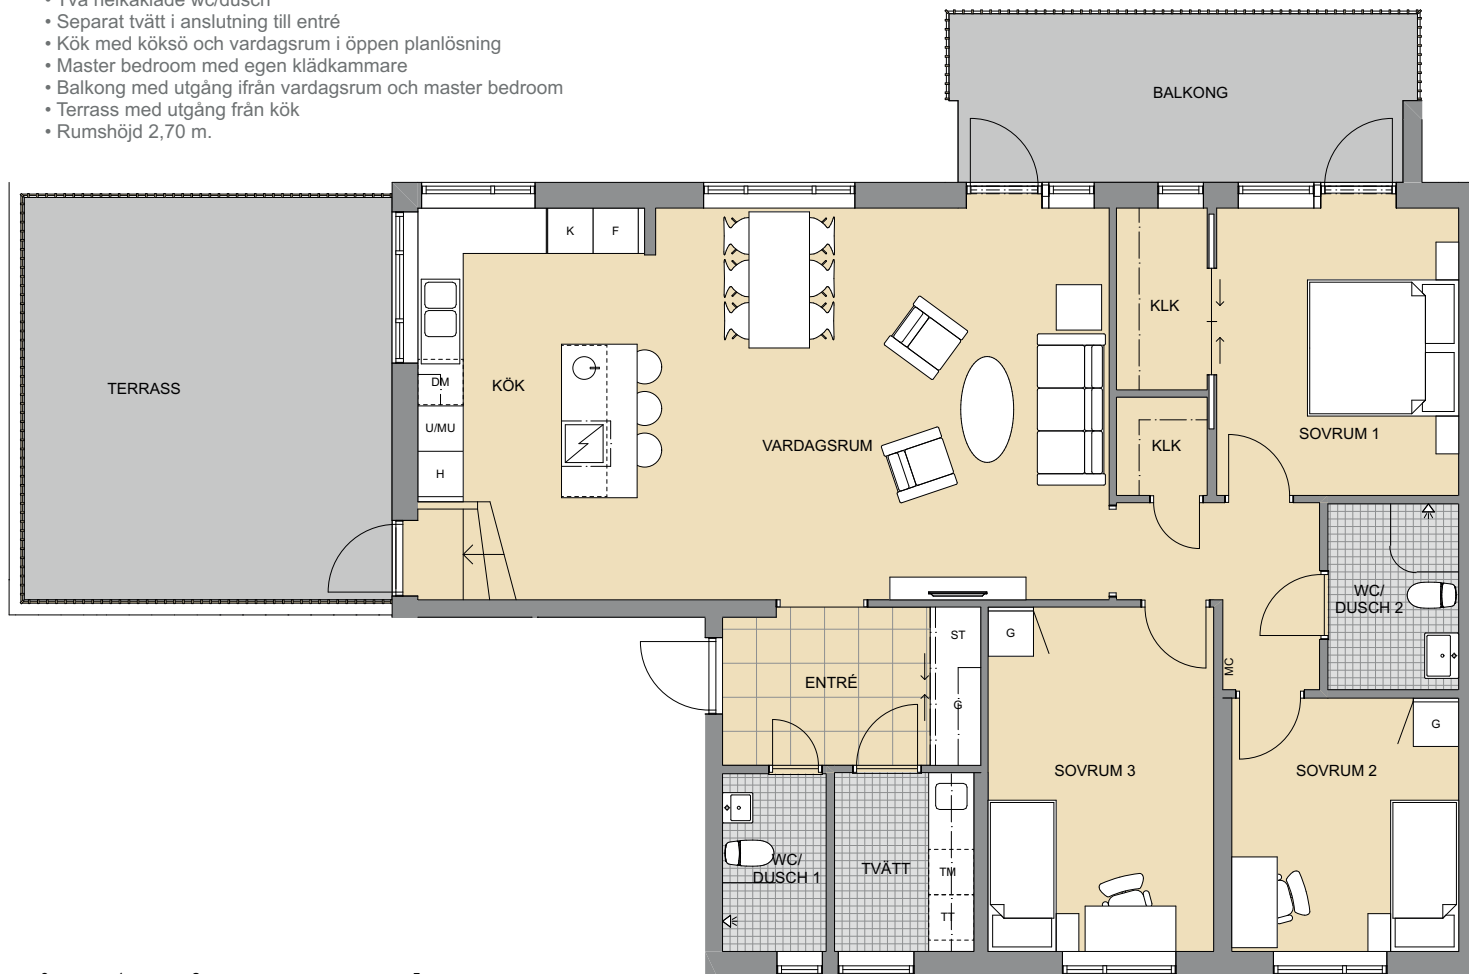

LÄGENHET 3B:1401, 4B:1401

STORLEK PLACERING

4 rok, ca 117 kvm
Plan 5, vindsplan, trapphus 3B och 4B

- Stor fyra på vindsplan
- Två helkaklade wc/dusch
- Separat tvätt i anslutning till entré
- Kök med köksö och vardagsrum i öppen planlösning
- Master bedroom med egen klädkammare
- Balkong med utgång ifrån vardagsrum och master bedroom
- Terrass med utgång från kök
- Rumshöjd 2,70 m.

KPH	Käpphylla	MU	Microvägsugn
G	Garderob	KM	Kombimaskin
ST	Städ	TM/TT	Tvättmaskin/torktumlare. Tvättmaskin placeras till vänster om torktumlare.
K	Kylskåp	TP	Tvättpelare
F	Frys	H	Högsåp
K/F	Kombinerad kyl/frys	L	Linnesåp
DM	Diskmaskin	KLK	Klädkammare
UMU	Ugn/micro	MC	Mediacentral
Spis		FS	Fördelarskåp

2021-08-30