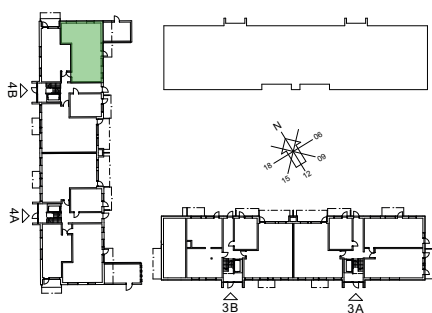

2021-08-30

Kapphylla	MU	Microvågsugn
Garderob	KM	Kombimaskin
Städ	TM/TT	Tvättmaskin/torktumlare. Tvättmaskin placeras till vänster om torktumlare.
Kylskåp	TP	Tvättpelare
Frys	H	Högsåp
Kombinerad kyl/frys	L	Linnesåp
Diskmaskin	KLK	Klädkammare
Ugn/micro	MC	Mediacentral
Spis	FS	Fördelarskåp
	— · — Streckprickad linje på uteplats anger utbredning av balkong på planet ovanför.