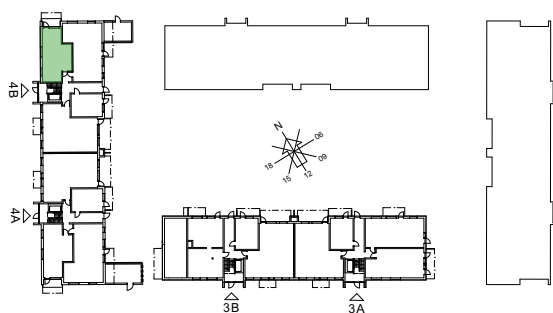

LÄGENHET 4B:1001

STORLEK 2 rok, ca 51 kvm
PLACERING Plan 1, trapphus 4B

- Gaveltvåa med fönster i två väderstreck
- Helkaklat wc/dusch med kombimaskin
- Kök och vardagsrum i öppen planlösning
- Sovrum med rymlig förvaring
- Indragen balkong

2021-08-30

KPH	Kapphylla	MU	Microvågsugn
	Garderob	KM	Kombimaskin
	Städ	TM/TT	Tvättmaskin/torktumlare. Tvättmaskin placeras till vänster om torktumlare.
	Kylskåp	TP	Tvättpelare
	Frys	H	Högsåp
	Kombinerad kyl/frys	L	Linnesåp
	Diskmaskin	KLK	Klädkammare
	Ugn/micro	MC	Mediacentral
	Spis	FS	Fördelarsåp
			Streckprickad linje på uteplats anger utbredning av balkong på planet ovanför.