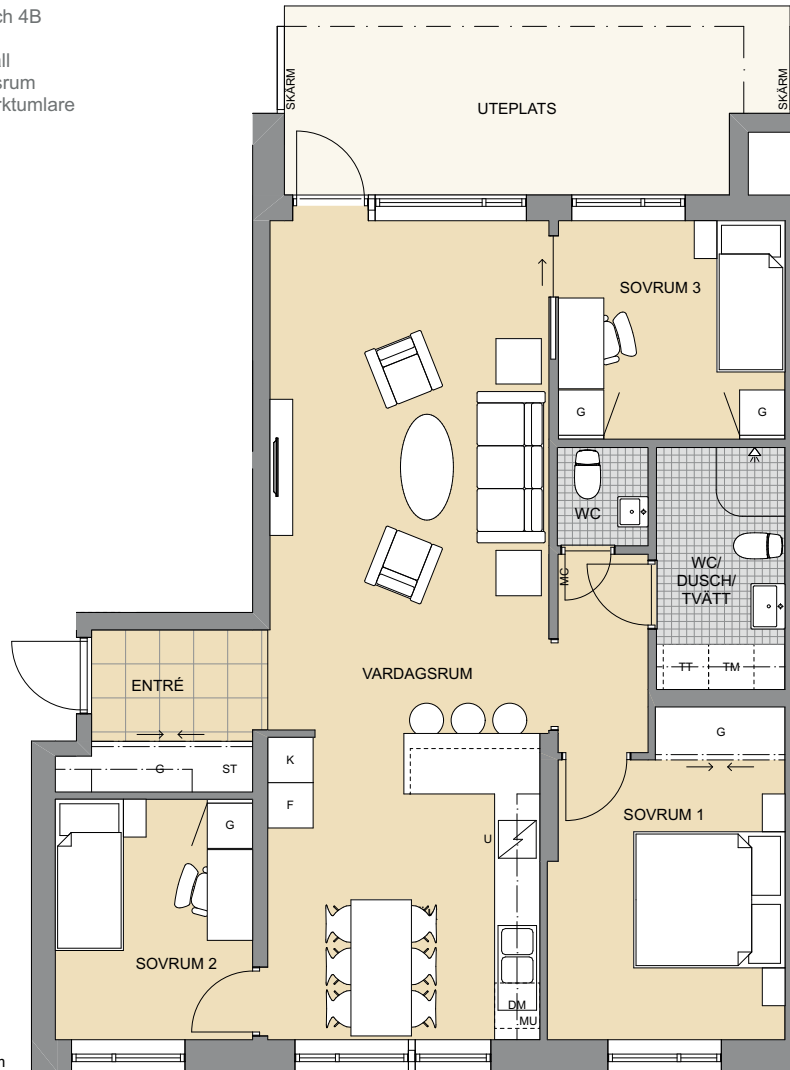

LÄGENHET 3B:1003, 4B:1004

STORLEK PLACERING

4 rok, ca 88 kvm
Plan 1, trapphus 3B och 4B

- Välplanerad fyra med ljusinsläpp från två håll
- Barkök med öppen planlösning mot vardagsrum
- Helkaklat wc/dusch med tvättmaskin och torktumlare
- Separat wc
- Uteplats i norr-/österläge

2021-08-30

[KPH]	Kapphylla	MU	Microvägsugn
G	Garderob	KM	Kombimaskin
ST	Städ	TM/TT	Tvättmaskin/torktumlare. Tvättmaskin placeras till vänster om torktumlare.
K	Kylskåp	TP	Tvättpelare
F	Frys	H	Högskåp
K/F	Kombinerad kyl/frys	L	Linneskåp
DM	Diskmaskin	KLK	Klädkammare
UMU	Ugn/micro	MC	Mediacentral
[S]	Spis	FS	Fördelarskåp
			— · — Streckprickad linje på uteplats anger utbredning av balkong på planet ovanför.