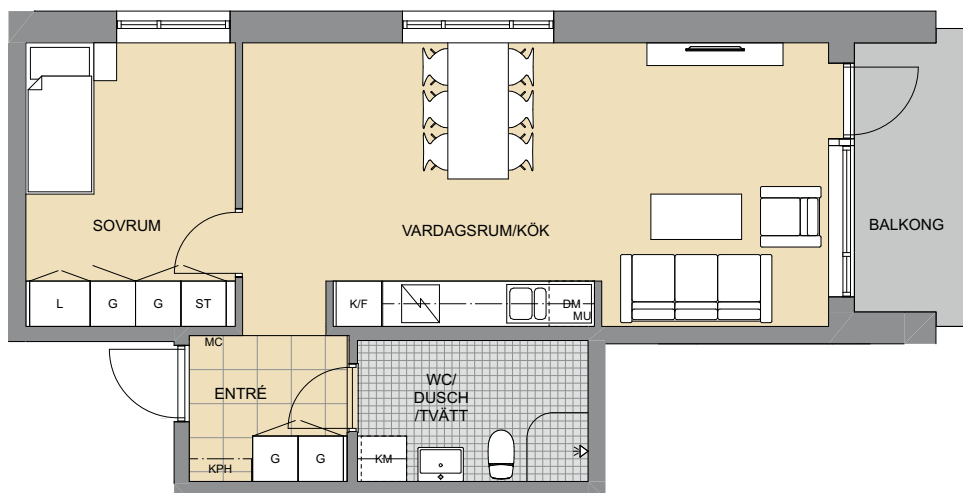

LÄGENHET 4B:1001

STORLEK 2 rok, ca 51 kvm
PLACERING Plan 1, trapphus 4B

- Gaveltvåa med fönster i två väderstreck
- Helkaklat wc/dusch med kombimaskin
- Kök och vardagsrum i öppen planlösning
- Sovrum med rymlig förvaring
- Indragen balkong

2021-08-30

KPH	Kapphylla	MU	Microvågsugn
	Garderob	KM	Kombimaskin
	Städ	TM/TT	Tvättmaskin/torktumlare. Tvättmaskin placeras till vänster om torktumlare.
	Kylskåp	TP	Tvättpelare
	Frys	H	Högsåp
	Kombinerad kyl/frys	L	Linnesåp
	Diskmaskin	KLK	Klädkammare
	Ugn/micro	MC	Mediacentral
	Spis	FS	Fördelarsåp
			Streckprickad linje på uteplats anger utbredning av balkong på planet ovanför.