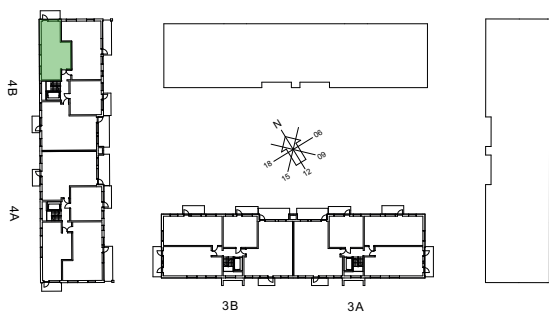

LÄGENHET 4B:1101, 4B:1201, 4B:1301

STORLEK 2 rok, ca 54 kvm
PLACERING Plan 2, 3, 4, trapphus 4B

- Gaveltvåa med fönster i två väderstreck
- Helkaklat wc/dusch med kombimaskin
- Kök och vardagsrum i öppen planlösning
- Sovrum med rymlig förvaring
- Balkong i nordostläge

2021-08-30

KPH	Kapphylla	MU	Microvågsugn
G	Garderob	KM	Kombimaskin
ST	Städ	TM/TT	Tvättmaskin/torktumlare. Tvättmaskin placeras till vänster om torktumlare.
K	Kylskåp	TP	Tvättpelare
F	Frys	H	Högsåp
K/F	Kombinerad kyl/frys	L	Linnesåp
DM	Diskmaskin	KLK	Klädkammare
U/MU	Ugn/micro	MC	Mediacentral
Spis		FS	Fördelarsåp