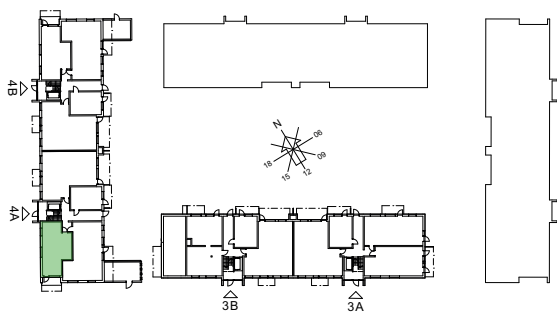

LÄGENHET 4A:1004

STORLEK 2 rok, ca 51 kvm
PLACERING Plan 1, trapphus 4A

- Gaveltvåa med fönster i två väderstreck
- Helkaklat wc/dusch med kombimaskin
- Kök och vardagsrum i öppen planlösning
- Sovrum med rymlig förvaring
- Indragen balkong i söderläge

2021-08-30

Angivna ytor avser ungefärliga ytor avrundade till närmaste heltal i kvadrater.
Rätt till eventuella ändringar förbehålles.

Kapphylla	MU	Microvågsugn
Garderob	KM	Kombimaskin
Städ	TM/TT	Tvättmaskin/torktumlare. Tvättmaskin placeras till vänster om torktumlare.
Kylskåp	TP	Tvättpelare
Frys	H	Högsåp
Kombinerad kyl/frys	L	Linneskåp
Diskmaskin	KLK	Klädkammare
Ugn/micro	MC	Mediacentral
Spis	FS	Fördelarskåp
		Streckprickad linje på uteplats anger utbredning av balkong på planet ovanför.