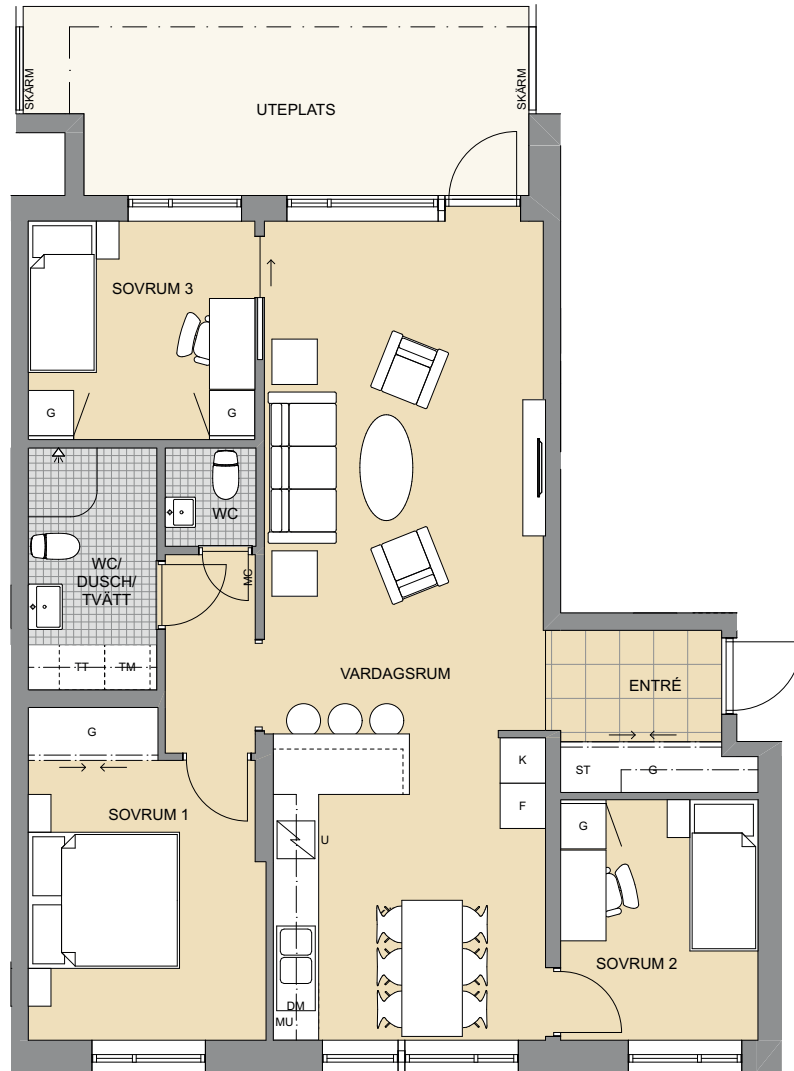

LÄGENHET 3A:1001, 4A:1001

STORLEK PLACERING

4 rok, ca 88 kvm
Plan 1, trapphus 3A och 4A

- Välplanerad fyra med ljusinsläpp från två håll
- Barkök med öppen planlösning mot vardagsrum
- Helkaklat wc/dusch med tvättmaskin och torktumlare
- Separat wc
- Uteplats med utgång från vardagsrum

2021-08-30

Kapphylla	MU	Microvägsugn
Garderob	KM	Kombimaskin
Städ	TM/TT	Tvättmaskin/torktumlare. Tvättmaskin placeras till vänster om torktumlare.
Kylskåp	TP	Tvättpelare
Frys	H	Högsåp
Kombinerad kyl/frys	L	Linnesåp
Diskmaskin	KLK	Klädkammare
Ugn/micro	MC	Mediacentral
Spis	FS	Fördelarskåp
	— · —	Streckprickad linje på uteplats anger utbredning av balkong på planet ovanför.