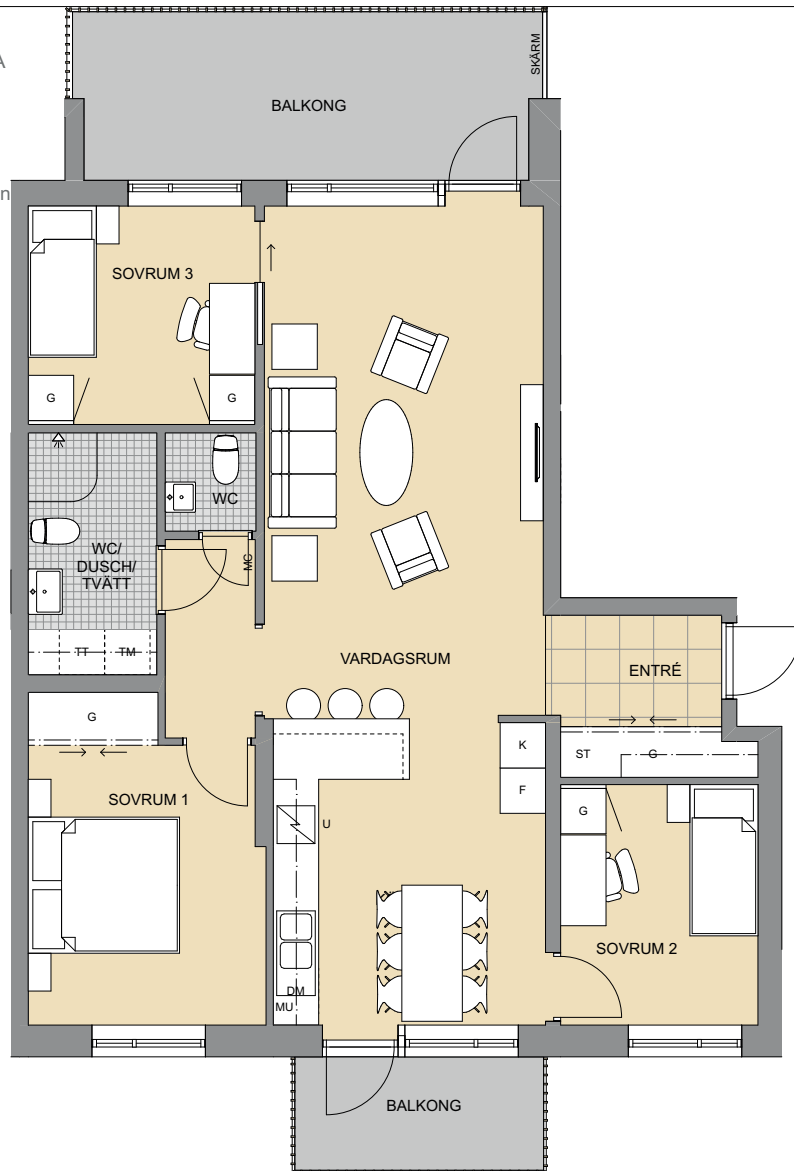

LÄGENHET 3A:1101, 3A:1201, 3A:1301, 4A:1101, 4A:1201, 4A:1301

STORLEK 4 rok, ca 88 kvm
PLACERING Plan 2, 3, 4, trapphus 3A och 4A

- Välplanerad fyra med ljusinsläpp från två håll
- Barkök med öppen planlösning mot vardagsrum
- Helkaklat wc/dusch med tvättmaskin och torktumlare
- Separat wc
- Två balkonger, varav en mot gatan och en mot gården

Kapphylla	MU	Microvågsugn
Garderob	KM	Kombimaskin
Städ	TM/TT	Tvättmaskin/torktumlare. Tvättmaskin placeras till vänster om torktumlare.
Kylskåp	TP	Tvättpelare
Frys	H	Högsåp
Kombinerad kyl/frys	L	Linnesåp
Diskmaskin	KLK	Klädkammare
Ugn/micro	MC	Mediacentral
Spis	FS	Fördelarskåp

2021-08-30