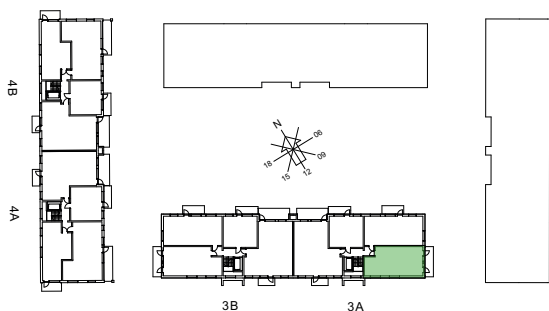

LÄGENHET 3A:1104, 3A:1204, 3A:1304

STORLEK 3 rok, ca 63 kvm
PLACERING Plan 2, 3, 4, trapphus 3A

- Gaveltrea med fönster i två väderstreck
- Helkaklat wc/dusch med tvättmaskin och torktumlare
- Kök och vardagsrum i öppen planlösning
- Balkong i sydöstläge med utgång ifrån sovrummen

	Kapphylla		Microvågsugn
	Garderob		Kombimaskin
	Städ		Tvättmaskin/torktumlare. Tvättmaskin placeras till vänster om torktumlare.
	Kylskåp		Tvättpelare
	Frys		Högsåp
	Kombinerad kyl/frys		Linnesåp
	Diskmaskin		Klädkammare
	Ugn/micro		Mediacentral
	Spis		Fördelarskåp

2021-08-30