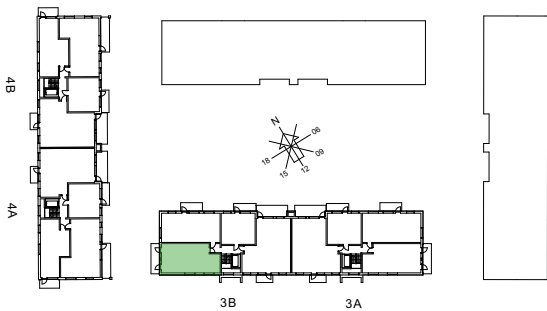

LÄGENHET 3B:1101, 3B:1201, 3B:1301

STORLEK 3 rok, ca 63 kvm
PLACERING Plan 2, 3, 4, trapphus 3B

- Gaveltrea med fönster i två väderstreck
- Helkaklat wc/dusch med tvättmaskin och torktumlare
- Kök och vardagsrum i öppen planlösning
- Balkong i västerläge med utgång ifrån sovrummen

KPH	Kapphylla	MU	Microvägsugn
G	Garderob	KM	Kombimaskin
ST	Städ	TM/TT	Tvättmaskin/torktumlare. Tvättmaskin placeras till vänster om torktumlare.
K	Kylskåp	TP	Tvättpelare
F	Frys	H	Högsåp
K/F	Kombinerad kyl/frys	L	Linnesåp
DM	Diskmaskin	KLK	Klädkammare
U/MU	Ugn/micro	MC	Mediacentral
⚡	Spis	FS	Fördelarskåp

2021-08-30