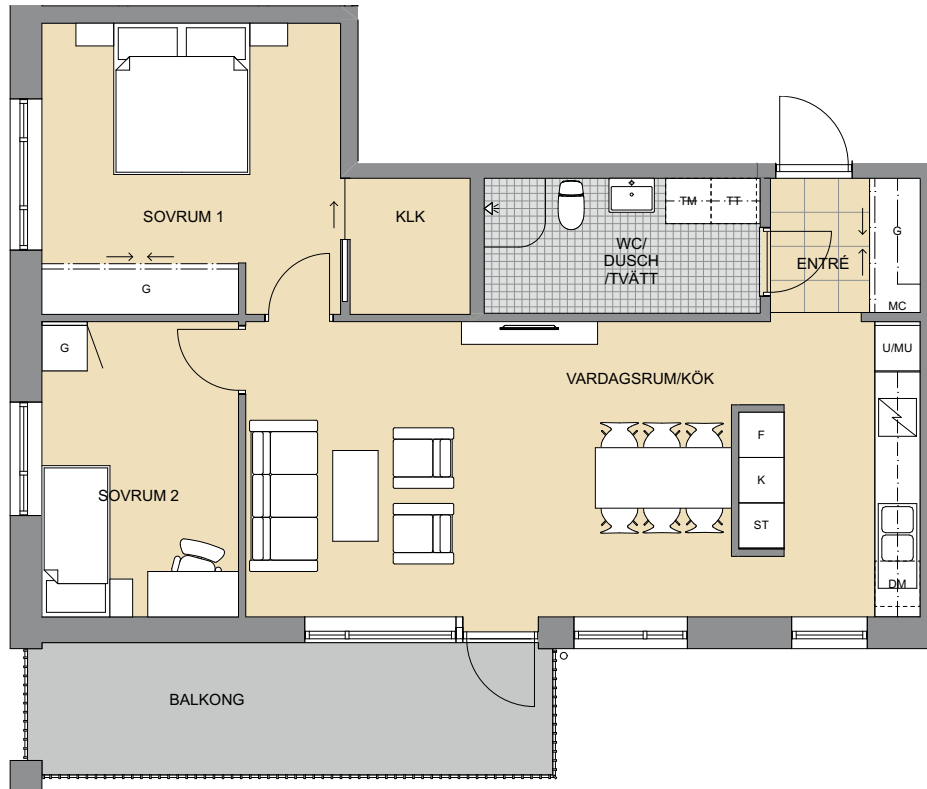

LÄGENHET 4A:1103, 4A:1203, 4A:1303

STORLEK 3 rok, ca 75 kvm
PLACERING Plan 2, 3, 4, trapphus 4A

- Gaveltrea med fönster i två väderstreck
- Helkaklat wc/dusch med tvättmaskin och torktumlare
- Kök och vardagsrum i öppen planlösning
- Stor klädkammare
- Stor balkong i sydostläge

KPH	Kapphylla	MU	Microvägsugn
G	Garderob	KM	Kombimaskin
ST	Städ	TM/TT	Tvättmaskin/torktumlare. Tvättmaskin placeras till vänster om torktumlare.
K	Kylskåp	TP	Tvättpelare
F	Frys	H	Högsåp
K/F	Kombinerad kyl/frys	L	Linnesåp
DM	Diskmaskin	KLK	Klädkammare
U/MU	Ugn/micro	MC	Mediacentral
Spis	Spis	FS	Fördelarskåp

2021-08-30