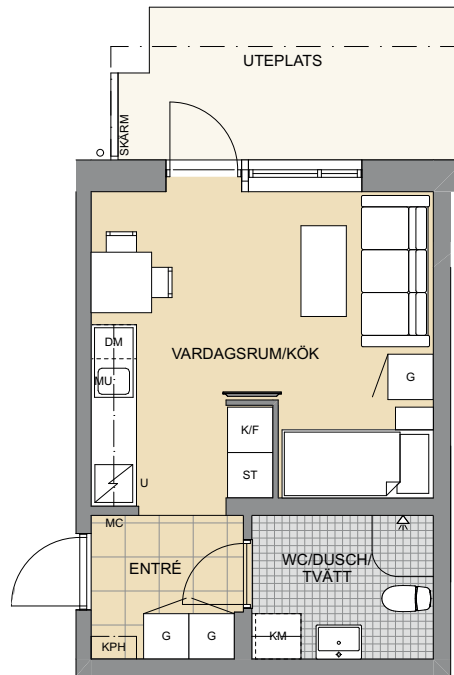

LÄGENHET 3B:1002, 4B:1003

STORLEK PLACERING

1 rok, ca 28 kvm
Plan 1, trapphus 3B och 4B

- Väldisponerad etta
- Helkaklat wc/dusch med kombimaskin
- Uteplats i norr/öster

2021-08-30

	Kapphylla	MU	Microvägsugn
	Garderob	KM	Kombimaskin
	Städ	TM/TT	Tvättmaskin/torktumlare. Tvättmaskin placeras till vänster om torktumlare.
	Kylskåp	TP	Tvättpelare
	Frys	H	Högsåp
	Kombinerad kyl/frys	L	Linnesåp
	Diskmaskin	KLK	Klädkammare
	Ugn/micro	MC	Mediacentral
	Spis	FS	Fördelarskåp
		— · — Streckprickad linje på uteplats anger utbredning av balkong på planet ovanför.