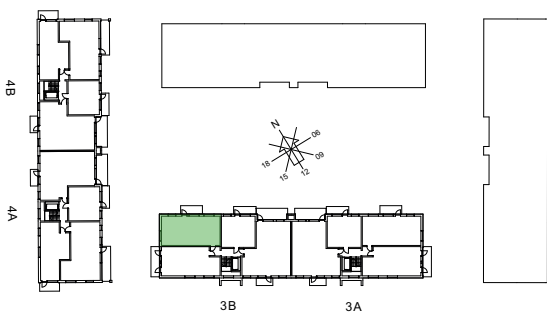

LÄGENHET 3B:1102, 3B:1202, 3B:1302

STORLEK 3 rok, ca 67 kvm
PLACERING Plan 2, 3, 4, trapphus 3B

- Gaveltrea med fönster i två väderstreck
- Helkaklat wc/dusch med tvättmaskin och torktumlare
- Kök och vardagsrum i öppen planlösning
- Balkong i nordväst

Kapphylla	MU	Microvågsugn
Garderob	KM	Kombimaskin
Städ	TM/TT	Tvättmaskin/torktumlare. Tvättmaskin placeras till vänster om torktumlare.
Kylskåp	TP	Tvättpelare
Frys	H	Högsåp
Kombinerad kyl/frys	L	Linnesåp
Diskmaskin	KLK	Klädkammare
Ugn/micro	MC	Mediacentral
Spis	FS	Fördelarskåp

2021-08-30