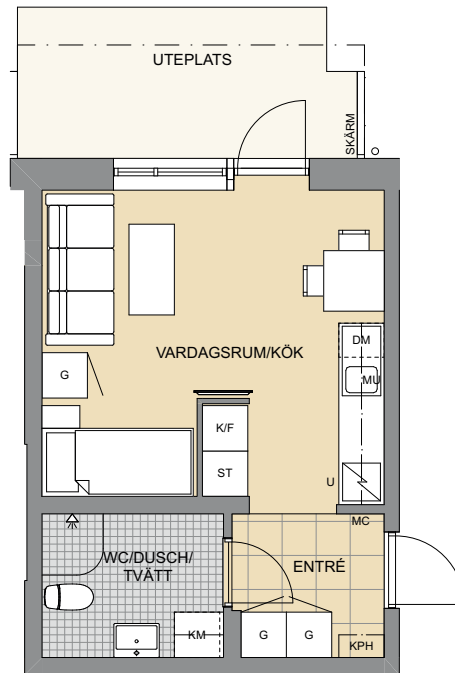

LÄGENHET 3A:1002, 4A:1002

STORLEK PLACERING

1 rok, ca 28 kvm
Plan 1, trapphus 3A och 4A

- Väldisponerad etta
- Helkaklat wc/dusch med kombimaskin
- Uteplats i norr/öster

2021-08-30

	Kapphylla	MU	Microvågsugn
	Garderob	KM	Kombimaskin
	Städ	TM/TT	Tvättmaskin/torktumlare. Tvättmaskin placeras till vänster om torktumlare.
	Kylskåp	TP	Tvättpelare
	Frys	H	Högsåp
	Kombinerad kyl/frys	L	Linnesåp
	Diskmaskin	KLK	Klädkammare
	Ugn/micro	MC	Mediacentral
	Spis	FS	Fördelarskåp
		— · — Streckprickad linje på uteplats anger utbredning av balkong på planet ovanför.