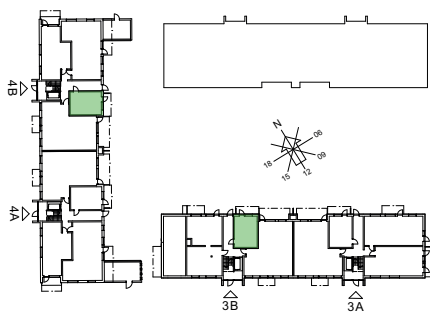

LÄGENHET 3B:1002, 4B:1003

STORLEK PLACERING

1 rok, ca 28 kvm
Plan 1, trapphus 3B och 4B

- Väldisponerad etta
- Helkaklat wc/dusch med kombimaskin
- Uteplats i norr/öster

2021-08-30

	Kapphylla	MU	Microvägsugn
	Garderob	KM	Kombimaskin
	Städ	TM/TT	Tvättmaskin/torktumlare. Tvättmaskin placeras till vänster om torktumlare.
	Kylskåp	TP	Tvättpelare
	Frys	H	Högsåp
	Kombinerad kyl/frys	L	Linnesåp
	Diskmaskin	KLK	Klädkammare
	Ugn/micro	MC	Mediacentral
	Spis	FS	Fördelarskåp
		— · — Streckprickad linje på uteplats anger utbredning av balkong på planet ovanför.