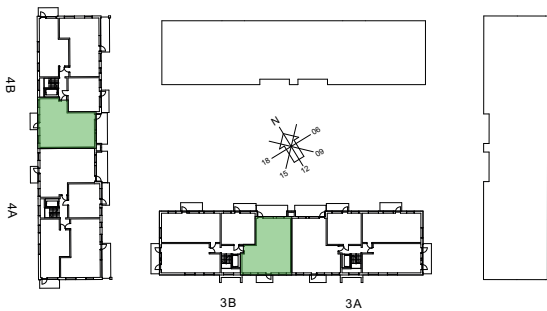

LÄGENHET 3B:1104, 3B:1204, 3B:1304, 4B:1104, 4B:1204, 4B:1304

STORLEK 4 rok, ca 88 kvm
PLACERING Plan 2, 3, 4, trapphus 3B och 4B

- Välplanerad fyra med ljusinsläpp från två håll
- Barkök med öppen planlösning mot vardagsrum
- Helkaklat wc/dusch med tvättmaskin och torktumlare
- Separat wc
- Två balkonger, varav en mot gatan och en mot gården

[KPH]	Kapphylla	MU	Microvågsugn
G	Garderob	KM	Kombimaskin
ST	Städ	TM/TT	Tvättmaskin/torktumlare. Tvättmaskin placeras till vänster om torktumlare.
K	Kylskåp	TP	Tvättpelare
F	Frys	H	Högsåp
K/F	Kombinerad kyl/frys	L	Linnesåp
DM	Diskmaskin	KLK	Klädkammare
UMU	Ugn/micro	MC	Mediacentral
[⚡]	Spis	FS	Fördelarsåp

2021-08-30