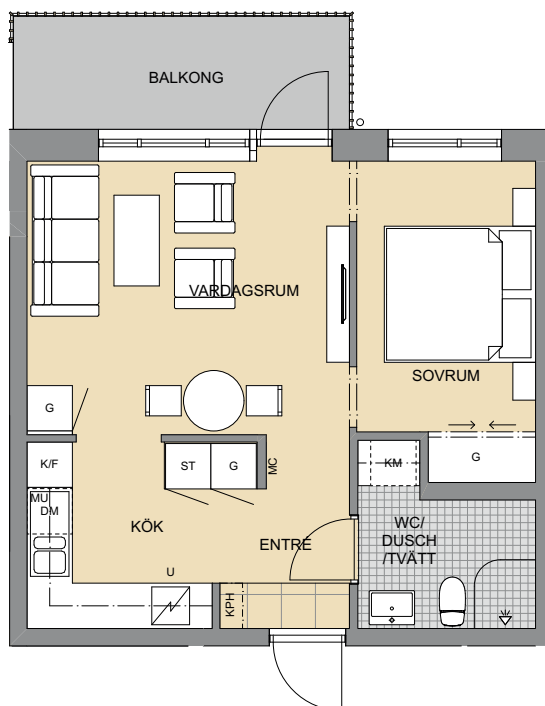

LÄGENHET 3A:1102, 3A:1202, 3A:1302, 4A:1102, 4A:1202, 4A:1302

STORLEK PLACERING

Studio, ca 42 kvm
Plan 2, 3, 4, trapphus 3A och 4A

- Väldisponerad studio
- Helkaklat wc/dusch med kombimaskin
- Balkong i norr/öster

KPH	Kapphylla	MU	Microvägsugn
	Garderob	KM	Kombimaskin
	Städ	TM/TT	Tvättmaskin/torktumlare. Tvättmaskin placeras till vänster om torktumlare.
	Kylskåp	TP	Tvättpelare
	Frys	H	Högsåp
	Kombinerad kyl/frys	L	Linnesåp
	Diskmaskin	KLK	Klädkammare
	Ugn/micro	MC	Mediacentral
	Spis	FS	Fördelarskåp

2021-08-30