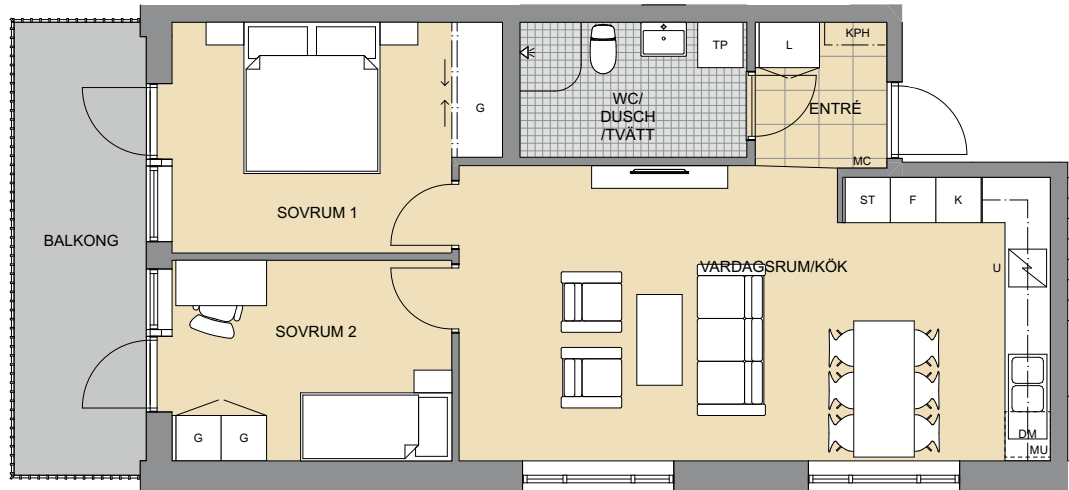

LÄGENHET 3B:1101, 3B:1201, 3B:1301

STORLEK 3 rok, ca 63 kvm
PLACERING Plan 2, 3, 4, trapphus 3B

- Gaveltrea med fönster i två väderstreck
- Helkaklat wc/dusch med tvättmaskin och torktumlare
- Kök och vardagsrum i öppen planlösning
- Balkong i västerläge med utgång ifrån sovrummen

KPH	Kapphylla	MU	Microvägsugn
G	Garderob	KM	Kombimaskin
ST	Städ	TM/TT	Tvättmaskin/torktumlare. Tvättmaskin placeras till vänster om torktumlare.
K	Kylskåp	TP	Tvättpelare
F	Frys	H	Högsåp
K/F	Kombinerad kyl/frys	L	Linnesåp
DM	Diskmaskin	KLK	Klädkammare
U/MU	Ugn/micro	MC	Mediacentral
⚡	Spis	FS	Fördelarskåp

2021-08-30