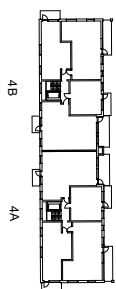

LÄGENHET 3A:1103, 3A:1203, 3A:1303

**STORLEK
PLACERING**

3 rok, ca 67 kvm
Plan 2, 3, 4, trapphus 3A

- Gaveltrea med fönster i två väderstreck
- Helkaklat wc/dusch med tvättmaskin och torktumlare
- Kök och vardagsrum i öppen planlösning
- Balkong i nordostläge

Kapphylla	MU	Microvägsugn
Garderob	KM	Kombimaskin
Städ	TM/TT	Tvättmaskin/torktumlare. Tvättmaskin placeras till vänster om torktumlare.
Kylskåp	TP	Tvättpelare
Frys	H	Högsåp
Kombinerad kyl/frys	L	Linnesåp
Diskmaskin	KLK	Klädkammare
Ugn/micro	MC	Mediacentral
Spis	FS	Fördelarskåp

2021-08-30