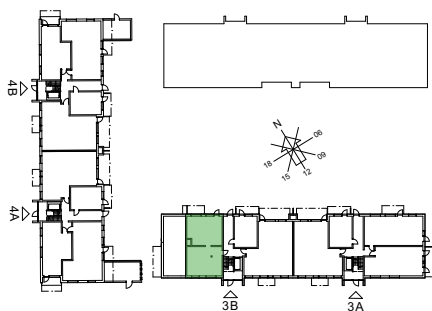

LÄGENHET 3B:1001

STORLEK 3 rok, ca 81 kvm
PLACERING Plan 1, trapphus 3B

- Ljus och rymlig trea med ljusinsläpp från två håll
- Master bedroom med egen klädkammare
- Uteplats i nordvästläge som nås från vardagsrum
- Helkaklat wc/dusch med tvättmaskin och torktumlare

Kapphylla	MU	Microvägsugn
Garderob	KM	Kombimaskin
Städ	TM/TT	Tvättmaskin/torktumlare. Tvättmaskin placeras till vänster om torktumlare.
Kylskåp	TP	Tvättpelare
Frys	H	Högsåp
Kombinerad kyl/frys	L	Linnesåp
Diskmaskin	KLK	Klädkammare
Ugn/micro	MC	Mediaentral
Spis	FS	Fördelarskåp
	— · — Streckprickad linje på uteplats anger utbredning av balkong på planet ovanför.	

2021-08-30