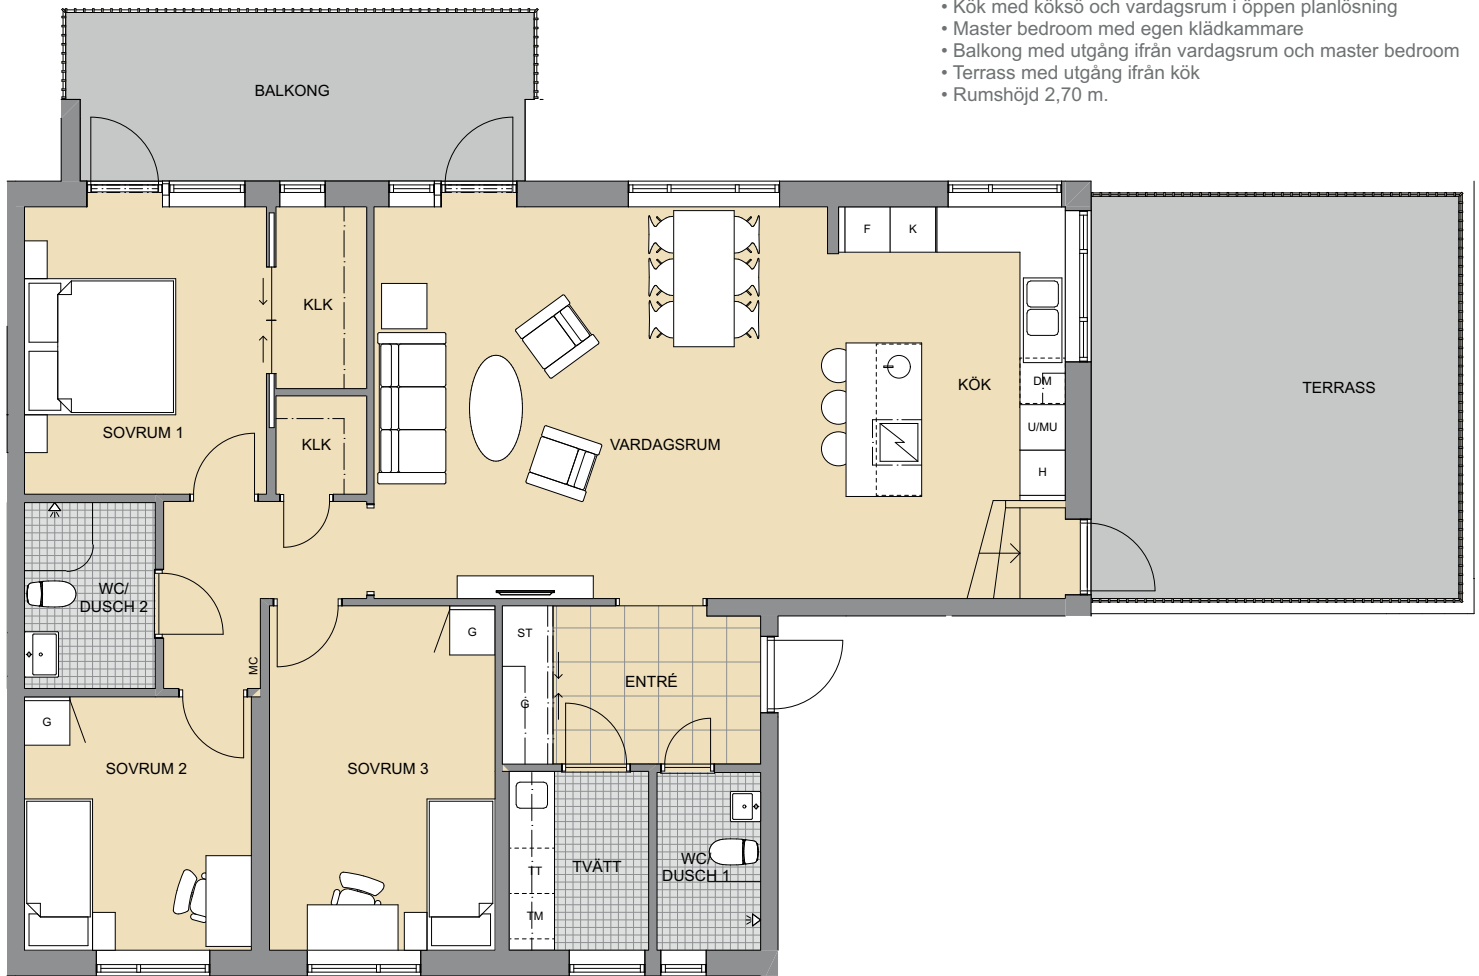

LÄGENHET 3A:1401, 4A:1401

STORLEK PLACERING

4 rok, ca 117 kvm
Plan 5, vindsplan, trapphus 3A och 4A

- Stor fyra på vindsplan
- Två helkaklade wc/dusch
- Separat tvätt i anslutning till entré
- Kök med köksö och vardagsrum i öppen planlösning
- Master bedroom med egen klädkammare
- Balkong med utgång ifrån vardagsrum och master bedroom
- Terrass med utgång ifrån kök
- Rumshöjd 2,70 m.

0 1 2 5m
skala 1:100