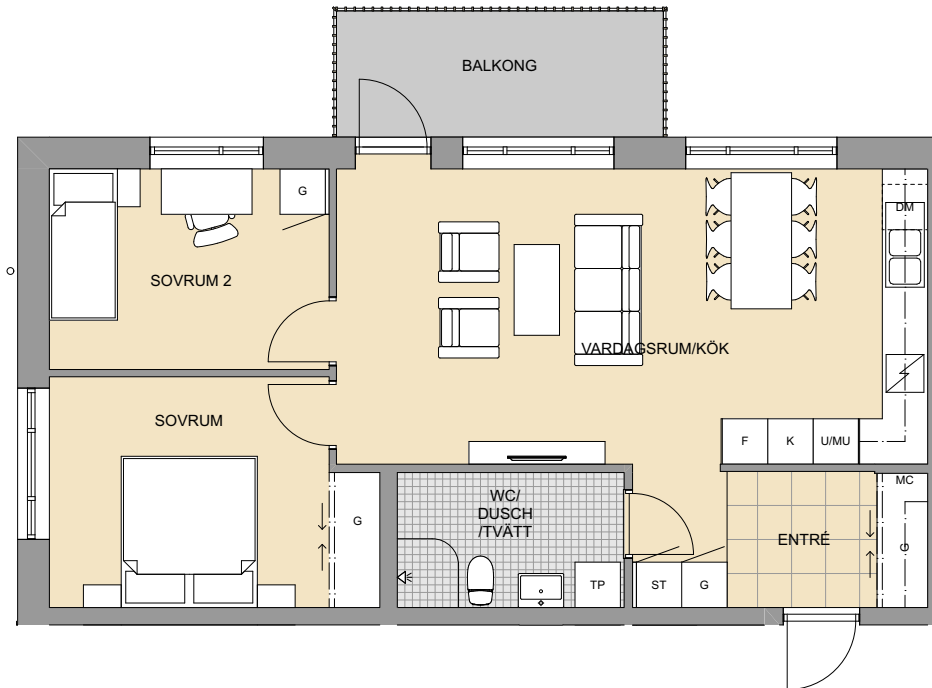

LÄGENHET 3B:1102, 3B:1202, 3B:1302

STORLEK PLACERING

3 rok, ca 67 kvm
Plan 2, 3, 4, trapphus 3B

- Gaveltrea med fönster i två väderstreck
- Helkaklat wc/dusch med tvättmaskin och torktumlare
- Kök och vardagsrum i öppen planlösning
- Balkong i nordväst

KPH	Kapphylla	MU	Microvägsugn
G	Garderob	KM	Kombimaskin
ST	Städ	TM/TT	Tvättmaskin/torktumlare. Tvättmaskin placeras till vänster om torktumlare.
K	Kylskåp	TP	Tvättpelare
F	Frys	H	Högsåp
K/F	Kombinerad kyl/frys	L	Linneskåp
DM	Diskmaskin	KLK	Klädkammare
U/MU	Ugn/micro	MC	Mediacentral
⚡	Spis	FS	Fördelarskåp