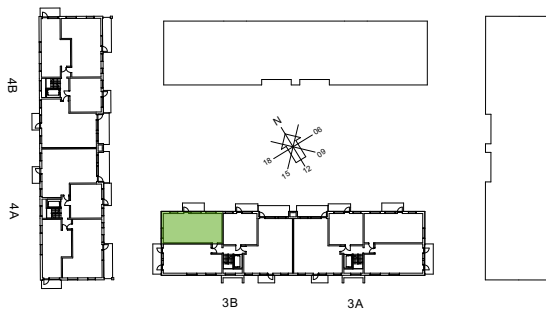

LÄGENHET 3B:1102, 3B:1202, 3B:1302

STORLEK PLACERING

3 rok, ca 67 kvm
Plan 2, 3, 4, trapphus 3B

- Gaveltrea med fönster i två väderstreck
- Helkaklat wc/dusch med tvättmaskin och torktumlare
- Kök och vardagsrum i öppen planlösning
- Balkong i nordväst

KPH	Kapphylla	MU	Microvägsugn
G	Garderob	KM	Kombimaskin
ST	Städ	TM/TT	Tvättmaskin/torktumlare. Tvättmaskin placeras till vänster om torktumlare.
K	Kylskåp	TP	Tvättpelare
F	Frys	H	Högsåp
K/F	Kombinerad kyl/frys	L	Linneskåp
DM	Diskmaskin	KLK	Klädkammare
U/MU	Ugn/micro	MC	Mediacentral
⚡	Spis	FS	Fördelarskåp