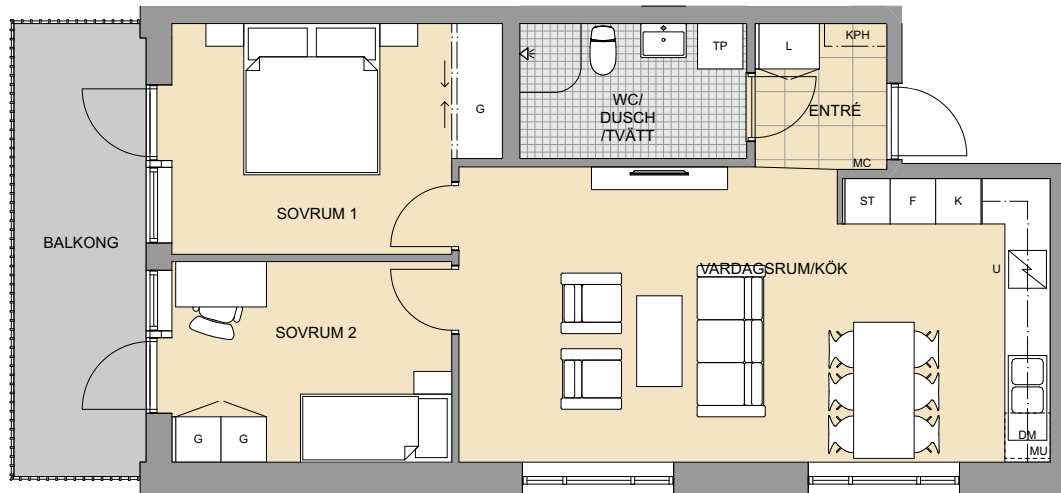

LÄGENHET 3B:1101, 3B:1201, 3B:1301

STORLEK PLACERING

3 rok, ca 63 kvm
Plan 2, 3, 4, trapphus 3B

- Gaveltrea med fönster i två väderstreck
- Helkaklat wc/dusch med tvättmaskin och torktumlare
- Kök och vardagsrum i öppen planlösning
- Balkong i västerläge med utgång ifrån sovrummen

KPH	Kapphylla	MU	Microvågsugn
G	Garderob	KM	Kombimaskin
ST	Städ	TM/TT	Tvättmaskin/torktumlare. Tvättmaskin placeras till vänster om torktumlare.
K	Kylskåp	TP	Tvättpelare
F	Frys	H	Högsåp
K/F	Kombinerad kyl/frys	L	Linneskåp
DM	Diskmaskin	KLK	Klädkammare
U/MU	Ugn/micro	MC	Mediacentral
Spis		FS	Fördelarskåp