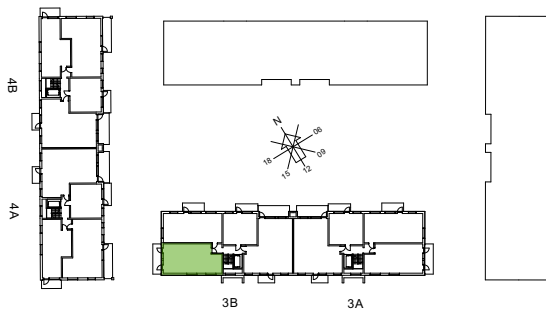

LÄGENHET 3B:1101, 3B:1201, 3B:1301

STORLEK PLACERING

3 rok, ca 63 kvm
Plan 2, 3, 4, trapphus 3B

- Gaveltrea med fönster i två väderstreck
- Helkaklat wc/dusch med tvättmaskin och torktumlare
- Kök och vardagsrum i öppen planlösning
- Balkong i västerläge med utgång ifrån sovrummen

KPH	Kapphylla	MU	Microvågsugn
G	Garderob	KM	Kombimaskin
ST	Städ	TM/TT	Tvättmaskin/torktumlare. Tvättmaskin placeras till vänster om torktumlare.
K	Kylskåp	TP	Tvättpelare
F	Frys	H	Högsåp
K/F	Kombinerad kyl/frys	L	Linneskåp
DM	Diskmaskin	KLK	Klädkammare
U/MU	Ugn/micro	MC	Mediacentral
Spis		FS	Fördelarskåp