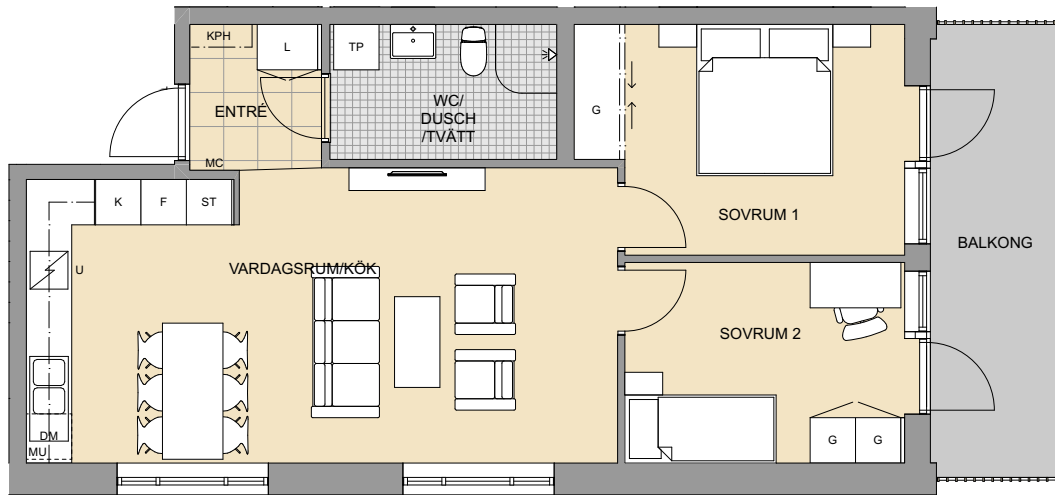

LÄGENHET 3A:1104, 3A:1204, 3A:1304

STORLEK PLACERING

3 rok, ca 63 kvm
Plan 2, 3, 4, trapphus 3A

- Gaveltrea med fönster i två väderstreck
- Helkaklat wc/dusch med tvättmaskin och torktumlare
- Kök och vardagsrum i öppen planlösning
- Balkong i sydostläge med utgång ifrån sovrummen

	Kapphylla		Microvägsugn
	Garderob		Kombimaskin
	Städ		Tvättmaskin/torktumlare. Tvättmaskin placeras till vänster om torktumlare.
	Kylskåp		Tvättpelare
	Frys		Högsåp
	Kombinerad kyl/frys		Linneskåp
	Diskmaskin		Klädkammare
	Ugn/micro		Mediacentral
	Spis		Fördelarskåp