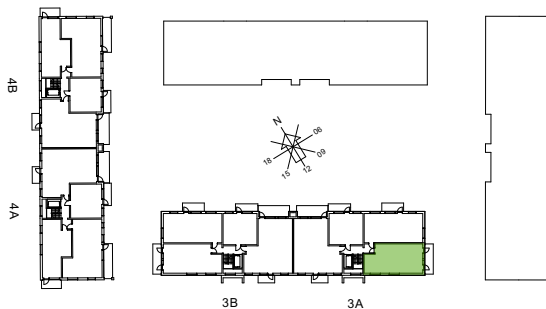

LÄGENHET 3A:1104, 3A:1204, 3A:1304

STORLEK PLACERING

3 rok, ca 63 kvm
Plan 2, 3, 4, trapphus 3A

- Gaveltrea med fönster i två väderstreck
- Helkaklat wc/dusch med tvättmaskin och torktumlare
- Kök och vardagsrum i öppen planlösning
- Balkong i sydostläge med utgång ifrån sovrummen

	Kapphylla		Microvägsugn
	Garderob		Kombimaskin
	Städ		Tvättmaskin/torktumlare. Tvättmaskin placeras till vänster om torktumlare.
	Kylskåp		Tvättpelare
	Frys		Högsåp
	Kombinerad kyl/frys		Linneskåp
	Diskmaskin		Klädkammare
	Ugn/micro		Mediacentral
	Spis		Fördelarskåp