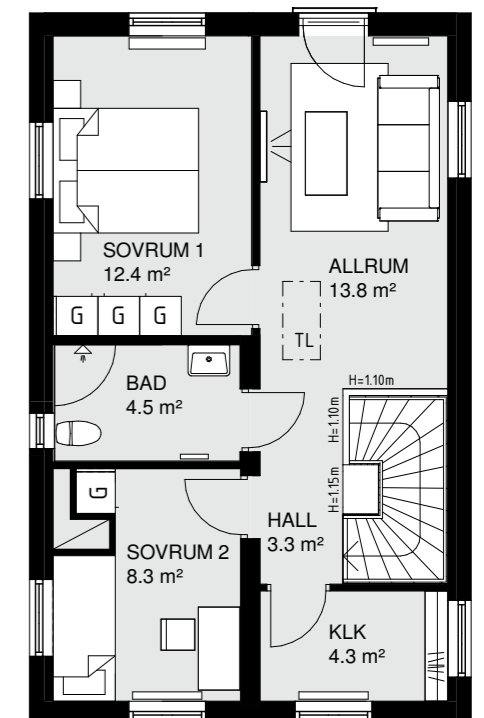

Alternativ E:
Stort allrum istället för klädkammare och klädkammare istället för läshörna