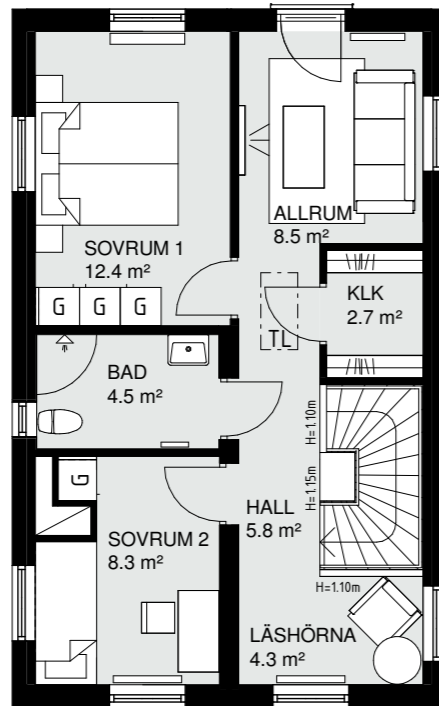

GENERELL INTERIÖR

Planlösning

Standard

Planlösning ovanvåning
(på nedervåning går inte att göra val av planlösning)

Observera att planlösningen är spegelvänd i en del av bostäderna. Fönstersättningen på ritningen i rummen stämmer ej överens med verkligheten. Detta kan även skilja sig beroende på vilket läge huset har.

Garderober och taklucka är enligt utgångsstandard.

Hus 107 Alternativ A:
Allrum + Läshörna