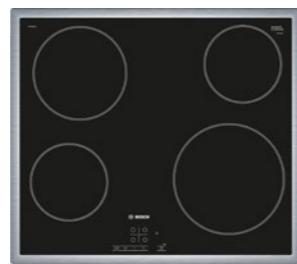

Glaskeramikhäll
PKE645B17E

- TouchSelect-styrning
- 17 effektlägen
- ReStart-funktion
- 4 HighSpeed kokzoner
- TopControl funktionsdisplay
- 2-stegs restvärmeindikering