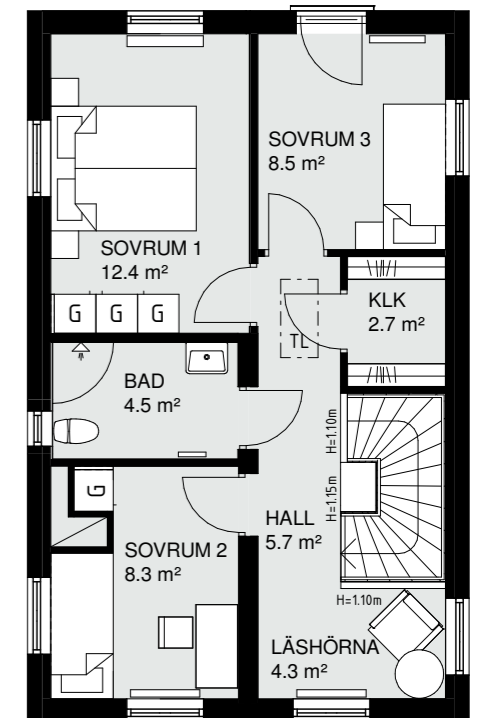

Alternativ C:
Sovrum 3 + Läshörna