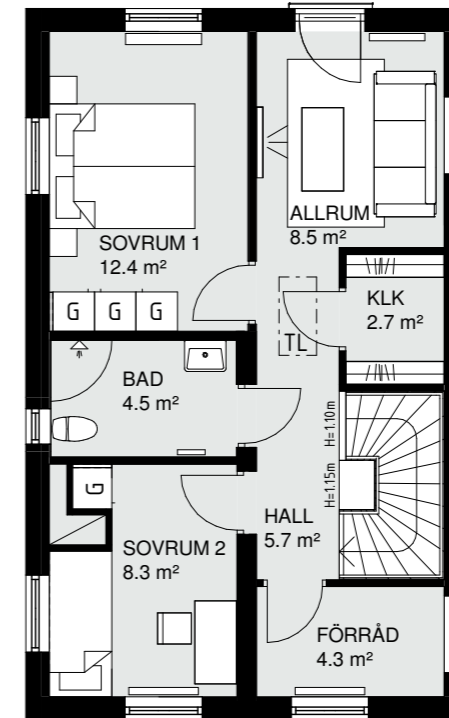

GENERELL INTERIÖR

Planlösning

Tillval

Observera att dessa alternativa planlösningar är en generell ritning för husmodellen.

Fönstersättningen kan variera mot verkligheten. Detta kan även skilja sig beroende på vilket läge huset har.

Garderober och taklucka är enligt utgångsstandard.

Pris: 13 200 kr

Alternativ B:
Allrum + Förråd