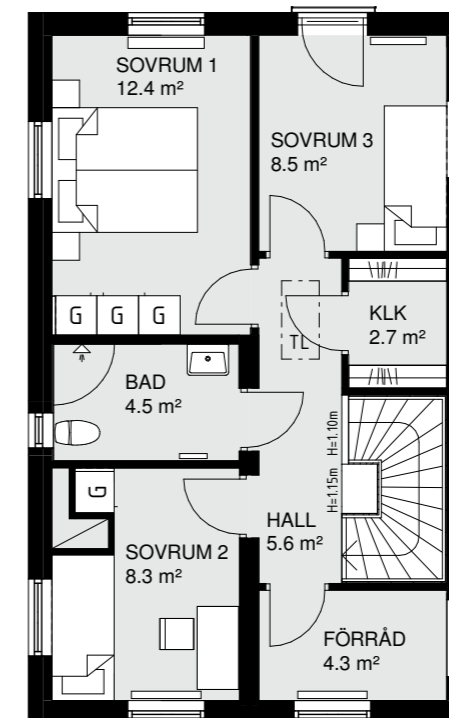

Alternativ D:
Sovrum 3 + Förråd