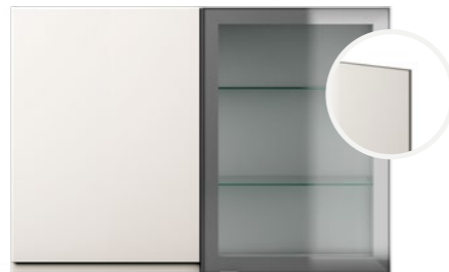

54/Next Vit med greppspår*
Prisgrupp C