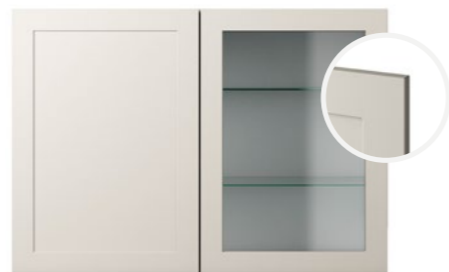

## Skåpsluckor

Tillval

Tillval av vitrinskåp inkl. belysning är endast möjligt i skåp med bredd 80 cm.  
Pris: 2 300 kr/skåp.

**46/Slät Grå med standardhandtag**  
Vid val av vitrinskåp blir ramen i alu.  
Prisgrupp A