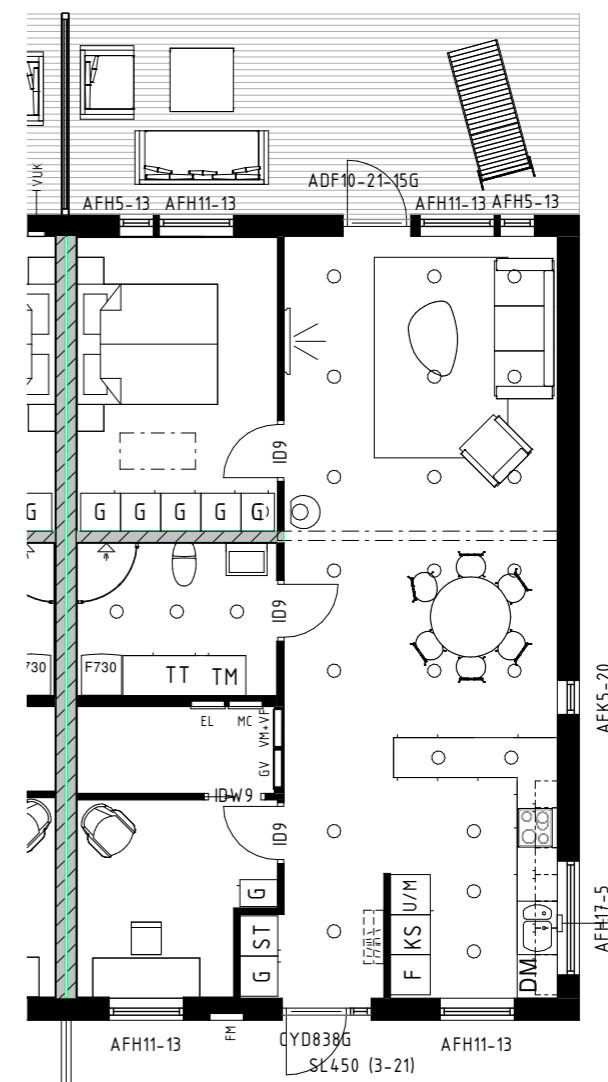

GENERELLT

Spotlights

Tillval

Pris spotlights

Infällda med vit ram,
inkl. dimmer, 300 W

Rum	Antal	Pris
Entré	2 st	2 900 kr
Vardagsrum	9 st	13 000 kr
Kök	5 st	7 200 kr
Matplats	6 st	8 700 kr
Wc/Dusch/Tvätt	3 st	4 400 kr