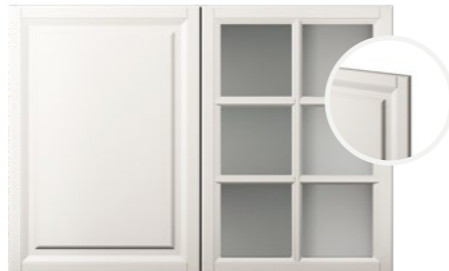

RX/Scandinavian Classic Vit med standardhandtag*
Prisgrupp D

*Vid val av denna lucka blir det en öppen stomme över kyl och frys som följer luckans färg (gäller vid rördragning över kyl och frys)