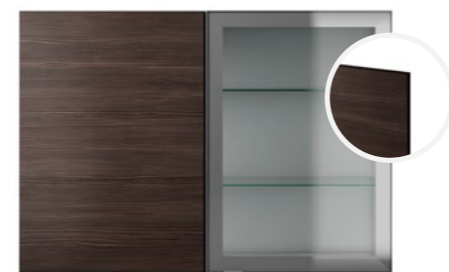

KÖK

Skåpsluckor

Tillval

DC/Harmony Dark med standardhandtag*
Vid val av vitrinskåp blir ramen i alu.
Prisgrupp E