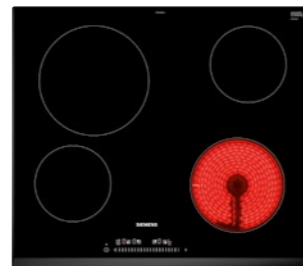

## KÖK Vitvaror

Standard

- Inbyggadsugn, vit  
HB632GCW2S**
- Energiklass A+
  - EU Energimärkning
  - Med effektiv snabbstart nås önskad temperatur fortare
  - 4D-varmluft
  - Stektermometer

- Glaskeramikhäll, vit  
ET651FEN1E**
- PowerBoost-funktion
  - 4 highSpeedkokzoner
  - TouchSlider-styrning
  - 17 effektlägen
  - Timer med stoppfunktion