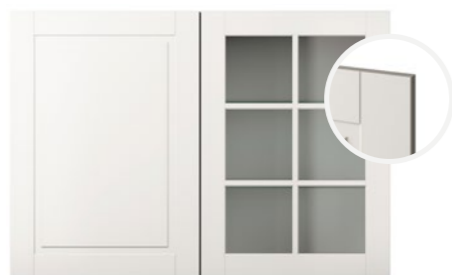

RZ/Sense med standardhandtag*
Prisgrupp B