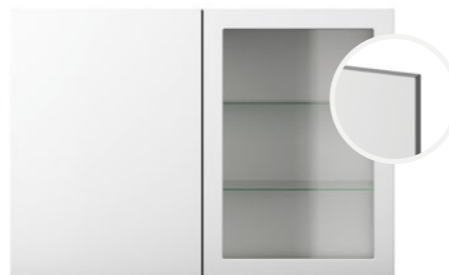

ZP/Focus Vit med standardhandtag
Prisgrupp B