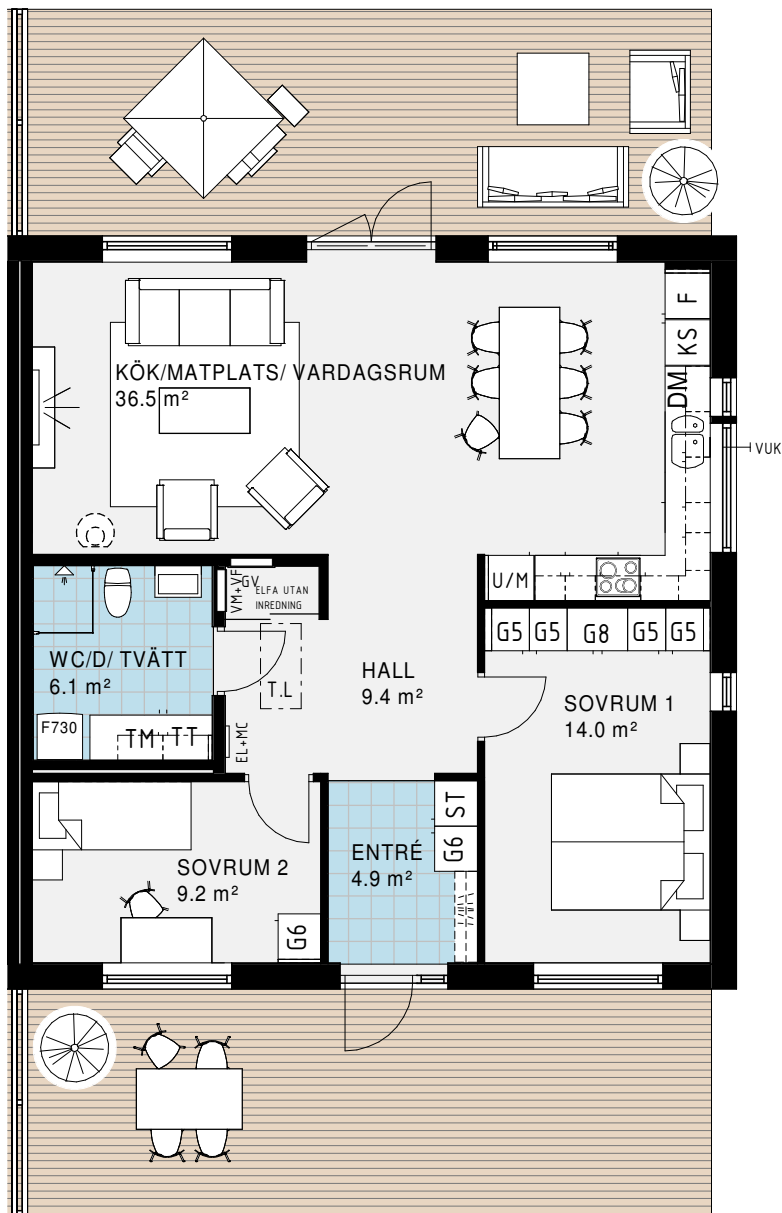


**FÖRKLARINGAR:**

 ST	STÅDSKÅP		SCHAKT
	KAPPHYLLA		GARDEROB
	DISKMASKIN		LINNESKÅP
	SPIS		UGN/MICRO I HÖGSKÅP
	KYL/SVAL		FRYS
	TVÄTTMASKIN		TORKTUMLARE
	VÄRMEPUMP		
	INVÄNDIG TAKLUCKA		

3 rum och kök - 82 kvm

Avser bostad: 01-1002, 02-1002, 03-1002

FÖRKLARINGAR:

 ST	STÅDSKÅP	 SCHAKT
 KAPPHYLLA		 G
 DM	DISKMASKIN	 L
 SPIS		 U/M
 K/S	KYL/SVAL	 F
 TM	TVÄTTMASKIN	 TT
 F750	VÄRMEPUMP	
 TL	INVÄNDIG TAKLUCKA	

3 rum och kök - 82 kvm

Avser bostad: 01-1003, 02-1003, 03-1003

FÖRKLARINGAR:

 ST	STÅDSKÅP	 SCHAKT
 KAPPHYLLA		 G
 DM	DISKMASKIN	 L
 SPIS		 U/M
 K/S	KYL/SVAL	 F
 TM	TVÄTTMASKIN	 TT
 F750	VÄRMEPUMP	
 TL	INVÄNDIG TAKLUCKA	

0 5 m

Skala 1:100