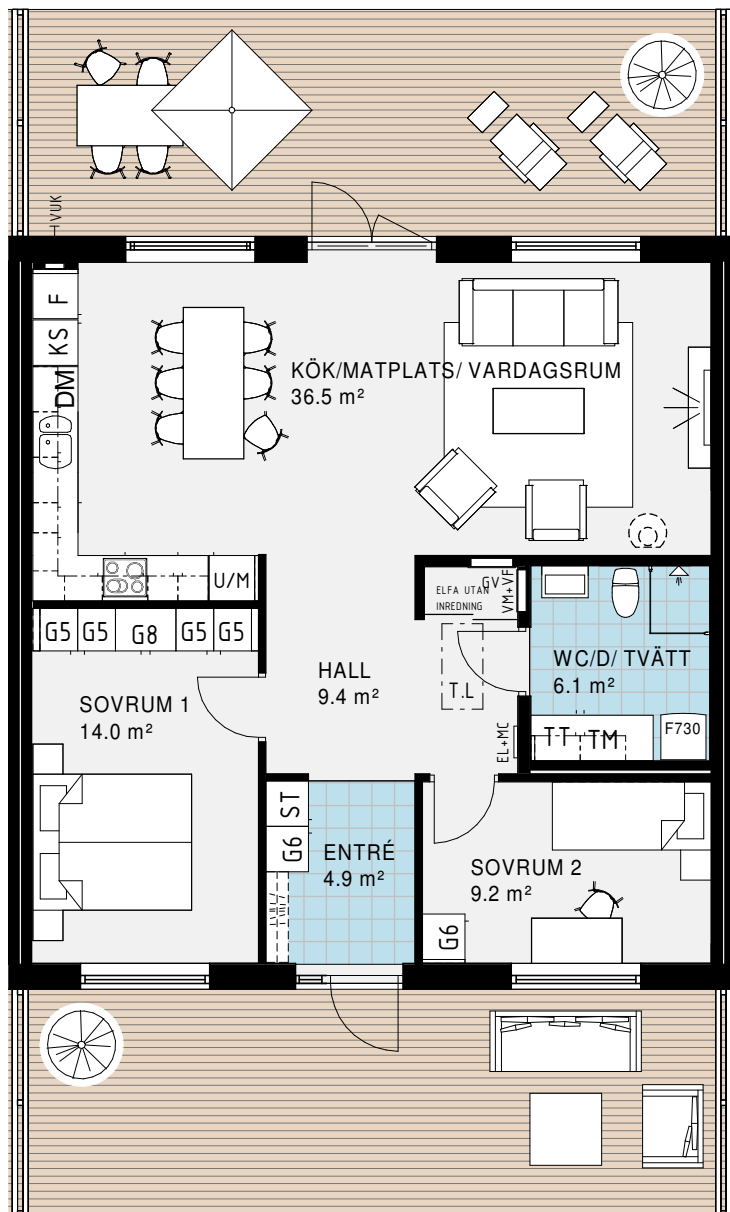


**FÖRKLARINGAR:**

 ST	STÅDSKÅP		SCHAKT
	KAPPHYLLA		GARDEROB
	DISKMASKIN		LINNESKÅP
	SPIS		UGN/MICRO I HÖGSKÅP
	KYL/SVAL		FRYS
	TVÄTTMASKIN		TORKTUMLARE
	VÄRMEPUMP		
	INVÄNDIG TAKLUCKA		

3 rum och kök - 82 kvm

Avser bostad: 01-1002, 02-1002, 03-1002

FÖRKLARINGAR:

 ST	STÅDSKÅP	 SCHAKT
 KAPPHYLLA		 G
 DM	DISKMASKIN	 L
 SPIS		 U/M
 K/S	KYL/SVAL	 F
 TM	TVÄTTMASKIN	 TT
 F750	VÄRMEPUMP	
 TL	INVÄNDIG TAKLUCKA	

3 rum och kök - 82 kvm

Avser bostad: 01-1003, 02-1003, 03-1003

FÖRKLARINGAR:

 ST	STÅDSKÅP	 SCHAKT
 KAPPHYLLA		 G
 DM	DISKMASKIN	 L
 SPIS		 U/M
 K/S	KYL/SVAL	 F
 TM	TVÄTTMASKIN	 TT
 F750	VÄRMEPUMP	
 TL	INVÄNDIG TAKLUCKA	

0 5 m

Skala 1:100