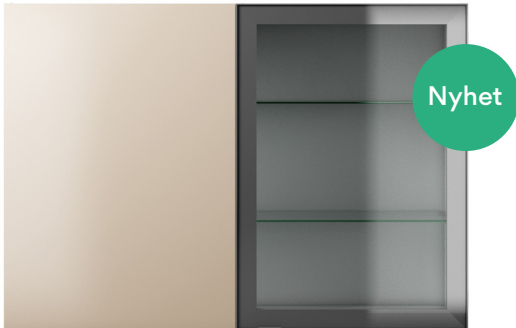

### Lucka, tillval

28/Stockholm med standardhandtag  
i färgen mörk mocka. Närmast vägledande  
NCS-kod: NCS S4005 Y50R.

Vid val av vitrinskåp blir ramen i alu.  
Prisgrupp A