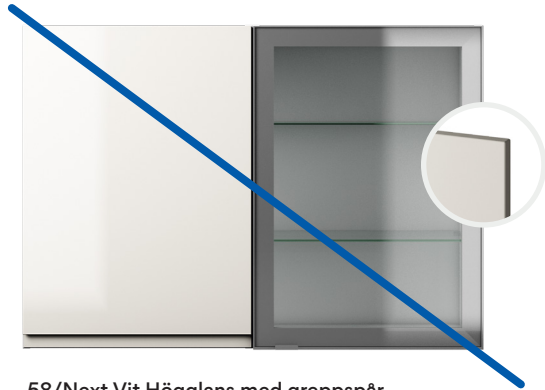

Utgående lucka, tillval

58/Next Vit Höggloss med greppspår
Prisgrupp E

Utgående kulörval vid lacktillägg, tillval

Gäller vid val av ZP/Focus, RT/Art och RX/Scandinavian Classic

Plommon
NCS S6020-R

Nordisk grön
NCS S8010-G30Y

Diskbänk standard,
Intra Horizon HZD 1120D,
kommer att utgå och ersättas
med likvärdig produkt.

Utgående handtag, tillval

Jubi Slim
20,5 cm – W 773 350
(c/c 19,2 cm)
~~26,9 cm – W 773 351~~
(c/c 25,6 cm)

Pureline
22,4 cm – W 773 812
(c/c 16,0 cm)
~~32,0 cm – W 773 815~~
(c/c 25,6 cm)

Highend
14,0 cm – W 773 824
(c/c 12,8 cm)
26,8 cm – W 773 825
(c/c 25,6 cm)

Leather
16,2 cm – W 773 340
(c/c 9,6 cm)

Male Blank svart
17,0 cm – W 773 371
(c/c 16,0 cm)

Hom
18,0 cm – W 773 345
(c/c 16,0 cm)