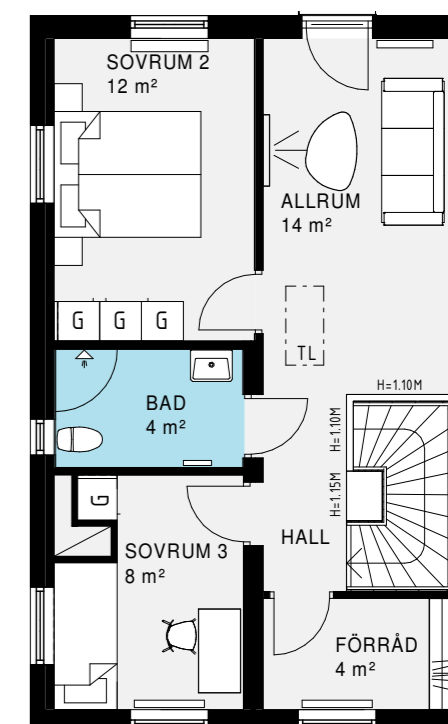

Pris: 13 200 kr

**Alternativ B:**  
Allrum + Förråd

**Alternativ C:**  
Sovrum 4 + Arbetshörna

**Alternativ D:**  
Sovrum 4 + Förråd

**Alternativ E:**  
Stort allrum istället för klädkammare och förråd istället för arbetshörna