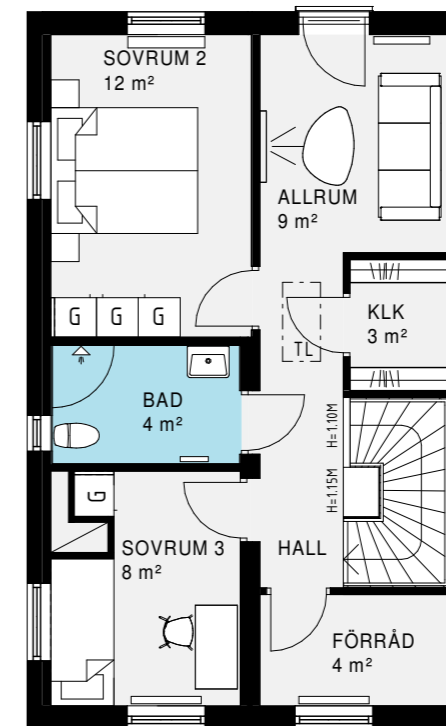

Pris: 13 200 kr

**Alternativ B:**  
Allrum + Förråd

**Alternativ C:**  
Sovrum 4 + Arbetshörna

**Alternativ D:**  
Sovrum 4 + Förråd

**Alternativ E:**  
Stort allrum istället för klädkammare och förråd istället för arbetshörna