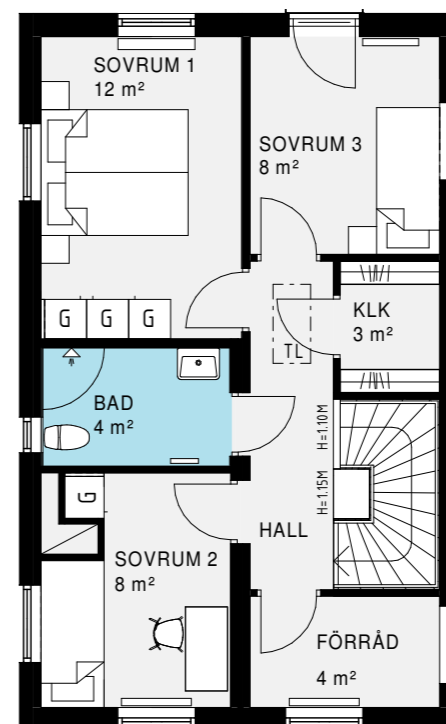

Garderober och taklucka är enligt utgångsstandard.

Pris: 13 200 kr

Alternativ B:  
Allrum + Förråd

Alternativ C:  
Sovrum 3 + Arbetshörna

Alternativ D:  
Sovrum 3 + Förråd

Alternativ E:  
Stort allrum istället för klädkammare  
och förråd istället för arbetshörna