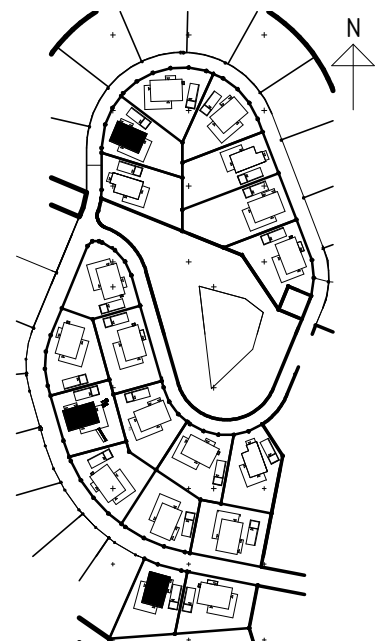

* KAMIN ÄR TILLVAL

** TRAPPOR FRÅN ALTAN VARIERAR BEROENDE PÅ AVTAL

FÖRKLARINGAR:

ST	STÅDSKÅP	SCHAKT
KAPPHYLLA		G
DM	DISKMASKIN	U/M
SPIS		U/M
K/S	KYL/SVAL	F
TM	TVÅTTMASKIN	TT
F730	VÄRMEPUMP	VUK
TL	INVÄNDIG TAKLUCKA	VF
		VATTENFÖDELARSKÅP

STADSÄNGSHÖJDEN

AVSER BOSTAD: 06, 10, 18

PLAN 2

FÖRKLARINGAR:

 ST	STÅDSKÅP	 SCHAKT
 KAPPHYLLA		 GARDEROB
 DM	DISKMASKIN	 UGN/MICRO I HÖGSKÅP
 SPIS		 FRYS
 K/S	KYL/SVAL	 TORKTUMLARE
 TM	TVÅTTMASKIN	 VUK VATTENUTKASTARE
 F730	VÄRMEPUMP	 VATTENFÖDELARSKÅP
 TL	INVÄNDIG TAKLUCKA	