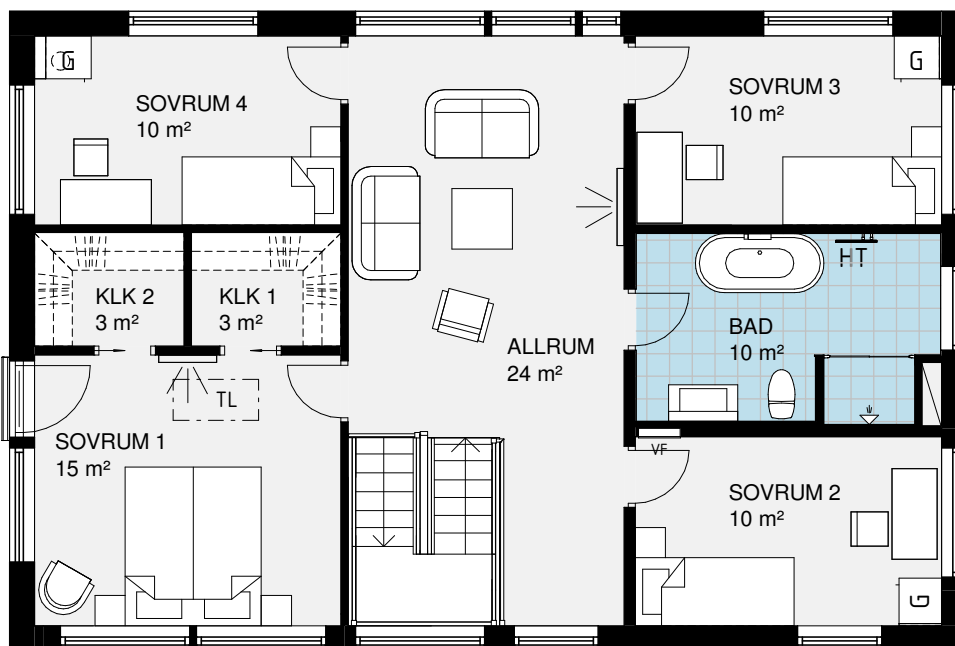

* KAMIN ÄR TILLVAL

** TRAPPOR FRÅN ALTAN VARIERAR BEROENDE PÅ AVTAL

FÖRKLARINGAR:

ST	STÅDSKÅP	SCHAKT
KAPPHYLLA		G
DM	DISKMASKIN	U/M
SPIS		U/M
K/S	KYL/SVAL	F
TM	TVÅTTMASKIN	TT
F730	VÄRMEPUMP	VUK
TL	INVÄNDIG TAKLUCKA	VF
		VATTENFÖDELARSKÅP

STADSÄNGSHÖJDEN

AVSER BOSTAD: 06, 10, 18

PLAN 2

FÖRKLARINGAR:

 ST	STÅDSKÅP	 SCHAKT
 KAPPHYLLA		 GARDEROB
 DM	DISKMASKIN	 UGN/MICRO I HÖGSKÅP
 SPIS		 FRYS
 K/S	KYL/SVAL	 TORKTUMLARE
 TM	TVÅTTMASKIN	 VUK VATTENUTKASTARE
 F730	VÄRMEPUMP	 VATTENFÖDELARSKÅP
 TL	INVÄNDIG TAKLUCKA	