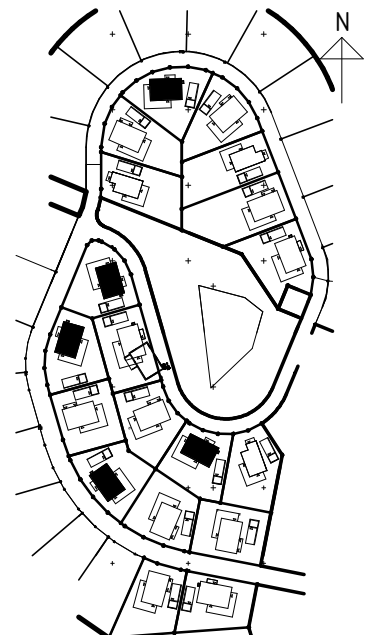

PLAN 1

\* KAMIN ÄR TILLVAL

\*\* TRAPPOR FRÅN ALTAN VARIERAR BERÖENDE PÅ AVTAL

## FÖRKLARINGAR:

 ST	STÅDSKÅP	 SCHAKT
 KAPPHYLLA		 GARDEROB
 DM	DISKMASKIN	
 SPIS		 U/M
 K/S	KYL/SVAL	 F
 TM	TVÄTTMASKIN	 TT
 F730	VÄRMEPUMP	VUK VATTENUTKASTARE
 TL	INVÄNDIG TAKLUCKA	VF VATTENFÖDELARSKÅP

PLAN 2

## FÖRKLARINGAR:

 ST	STÅDSKÅP	 SCHAKT
 KAPPHYLLA		 G
 DM	DISKMASKIN	 U/M
 SPIS		 F
 K/S	KYL/SVAL	 TT
 TM	TVÅTTMASKIN	VUK VATTENUTKASTARE
 F730	VÄRMEPUMP	 VF
 TL	INVÄNDIG TAKLUCKA	VATTENFÖDELARSKÅP