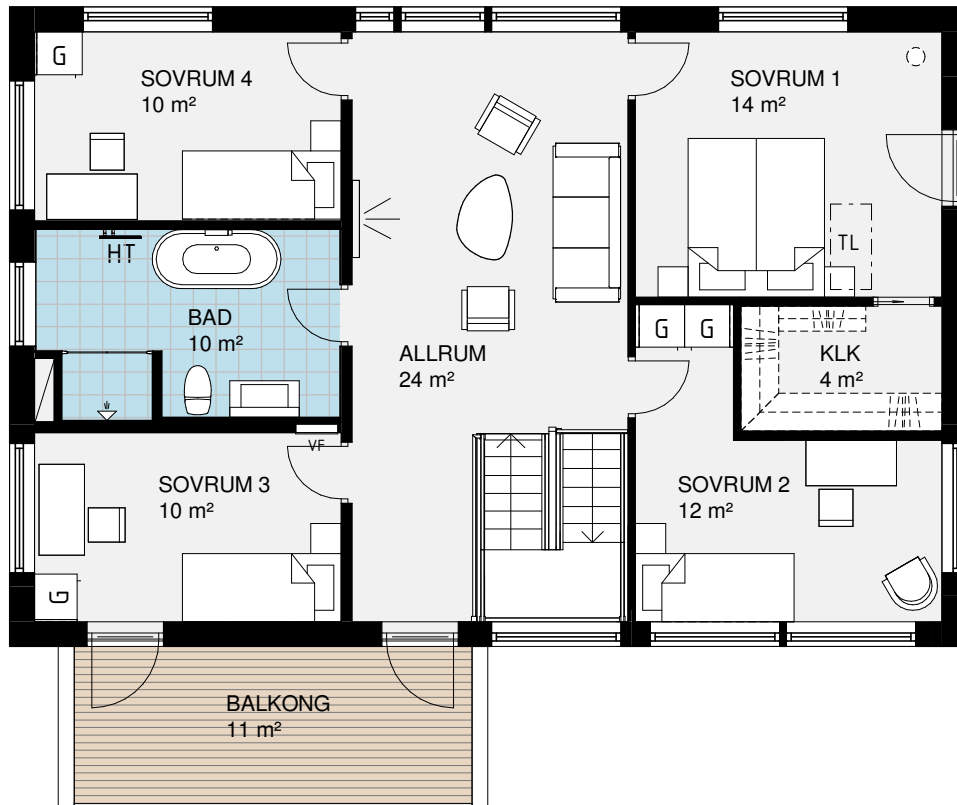

PLAN 1

\* KAMIN ÄR TILLVAL

\*\* TRAPPOR FRÅN ALTAN VARIERAR BERÖENDE PÅ AVTAL

## FÖRKLARINGAR:

 ST	STÅDSKÅP	 SCHAKT
 KAPPHYLLA		 GARDEROB
 DM	DISKMASKIN	
 SPIS		 U/M
 K/S	KYL/SVAL	 F
 TM	TVÄTTMASKIN	 TT
 F730	VÄRMEPUMP	VUK VATTENUTKASTARE
 TL	INVÄNDIG TAKLUCKA	VF VATTENFÖDELARSKÅP

PLAN 2