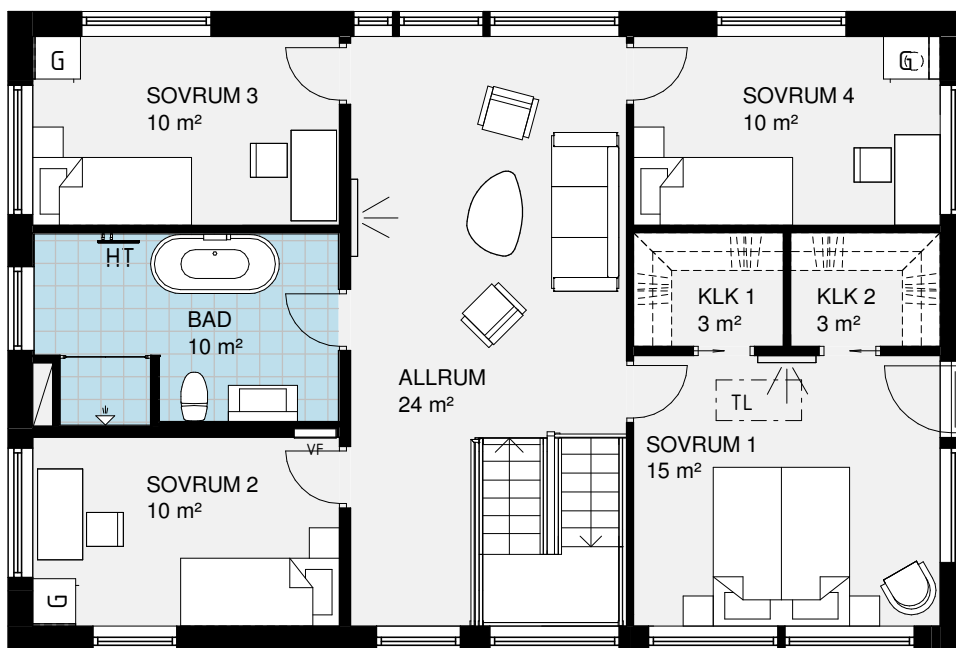

* KAMIN ÄR TILLVAL

** TRAPPOR FRÅN ALTAN VARIERAR BEROENDE PÅ AVTAL

FÖRKLARINGAR:

 ST	STÅDSKÅP	 SCHAKT
 KAPPHYLLA		 G
 DM	DISKMASKIN	 U/M
 SPIS		 F
 K/S	KYL/SVAL	 TT
 TM	TVÄTTMASKIN	 VUK
 F730	VÄRMEPUMP	 VF
 TL	INVÄNDIG TAKLUCKA	

PLAN 2

FÖRKLARINGAR:

 ST	STÅDSKÅP	 SCHAKT
 KAPPHYLLA		 G
 DM	DISKMASKIN	 U/M
 SPIS		 F
 K/S	KYL/SVAL	 TT
 TM	TVÄTTMASKIN	 VUK
 F730	VÄRMEPUMP	 VF
 TL	INVÄNDIG TAKLUCKA	