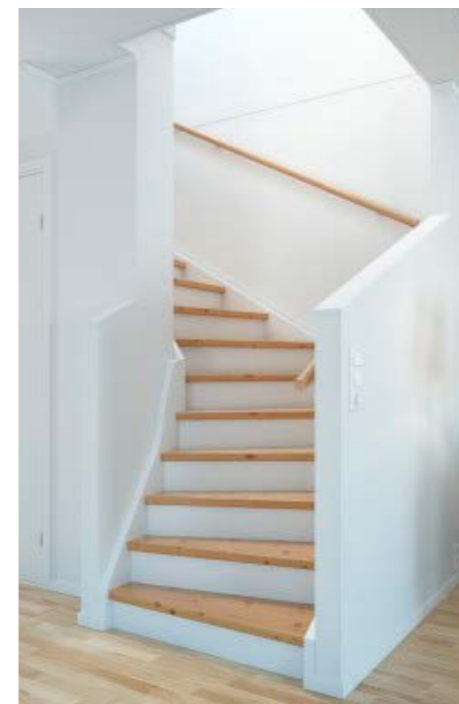

Trappa
Tät furutrappa med vitmålad
sättsteg och vang. Plansteg i eklaserad
och klarlackad furu. Handledare typ
Funk i eklaserad och klarlackad furu.