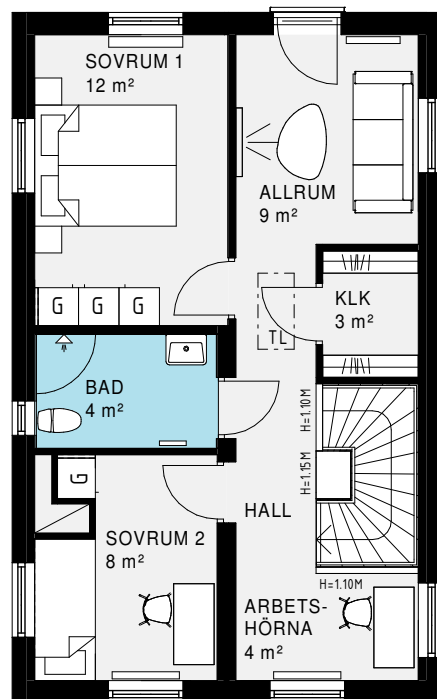

HUSTYP 107

Planlösning

Standard

Planlösning ovanvåning
(på nedervåning går inte att göra val av planlösning)

Observera att planlösningen är spegelvänd i en del av bostäderna.

Ritningarna är ej skalenliga.

Alternativ A:
Allrum + Arbetshörna