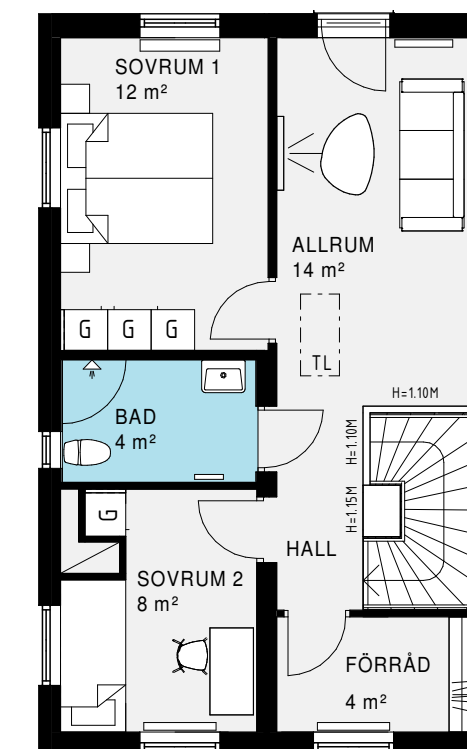

Pris: 13 200 kr

**Alternativ B:**  
Allrum + Förråd

**Alternativ C:**  
Sovrum 3 + Arbetshörna

**Alternativ D:**  
Sovrum 3 + Förråd

**Alternativ E:**  
Stort allrum istället för klädskåp och klädskåp istället för arbetshörna