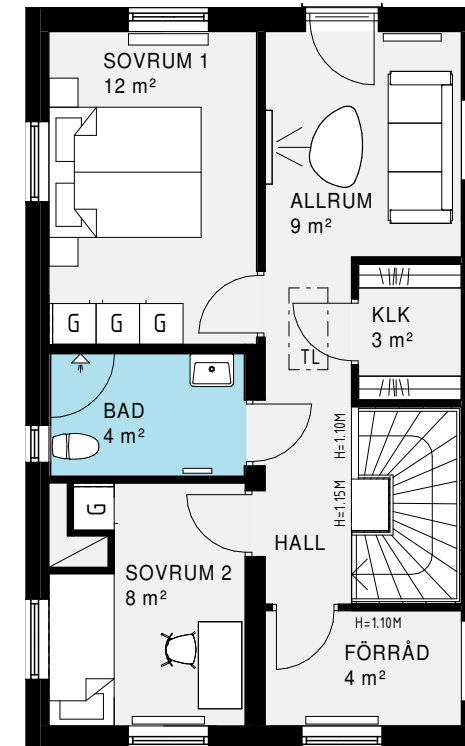

Pris: 13 200 kr

**Alternativ B:**  
Allrum + Förråd

**Alternativ C:**  
Sovrum 3 + Arbetshörna

**Alternativ D:**  
Sovrum 3 + Förråd

**Alternativ E:**  
Stort allrum istället för klädskåp och klädskåp istället för arbetshörna