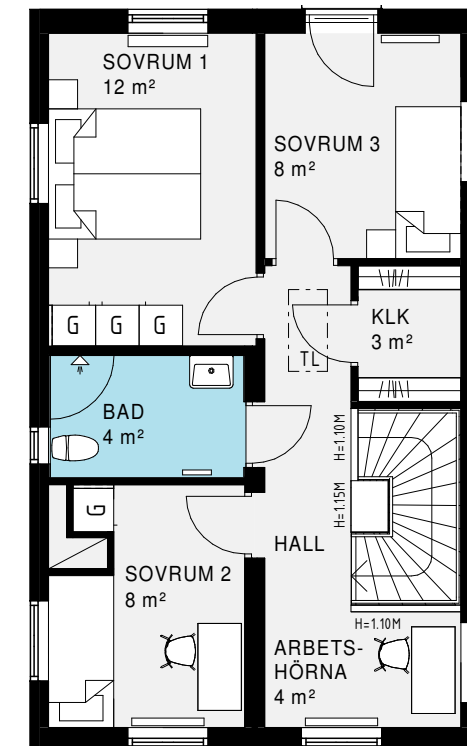

Pris: 13 200 kr

**Alternativ B:**  
Allrum + Förråd

**Alternativ C:**  
Sovrum 3 + Arbetshörna

**Alternativ D:**  
Sovrum 3 + Förråd

**Alternativ E:**  
Stort allrum istället för klädskåp och klädskåp istället för arbetshörna