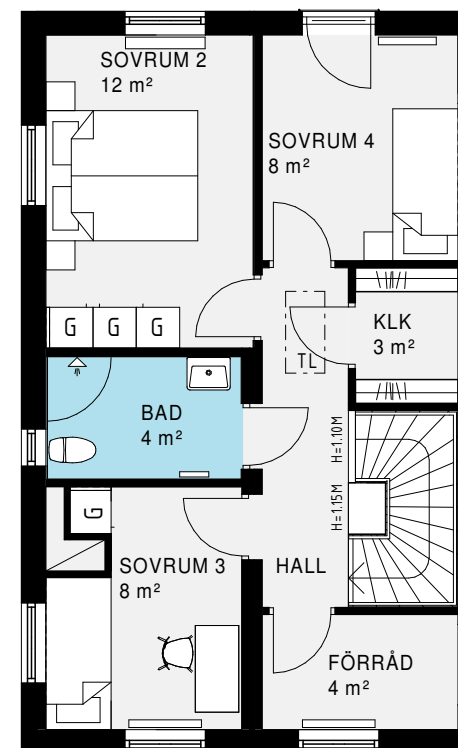

Garderob och taklucka är  
enligt utgångsstandard.

Pris: 13 200 kr

Alternativ B:  
Allrum + Förråd

Alternativ C:  
Sovrum 4 + Arbetshörna

Alternativ D:  
Sovrum 4 + Förråd

Alternativ E:  
Stort allrum istället för klädskåp och  
klädskåp istället för arbetshörna