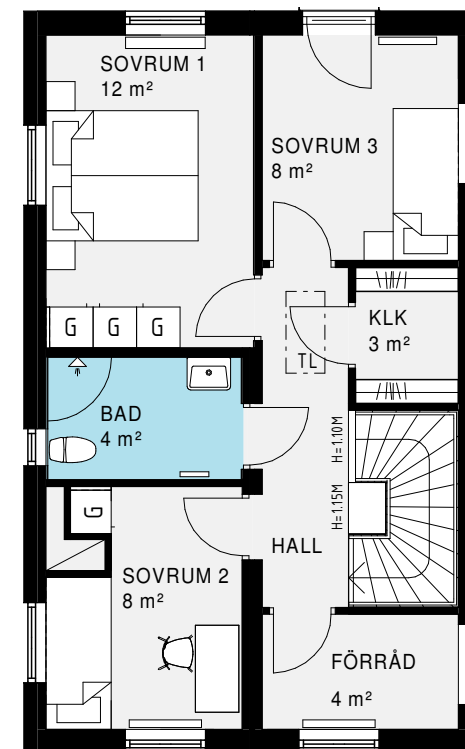

Pris: 13 200 kr

**Alternativ B:**  
Allrum + Förråd

**Alternativ C:**  
Sovrum 3 + Arbetshörna

**Alternativ D:**  
Sovrum 3 + Förråd

**Alternativ E:**  
Stort allrum istället för klädskåp och klädskåp istället för arbetshörna