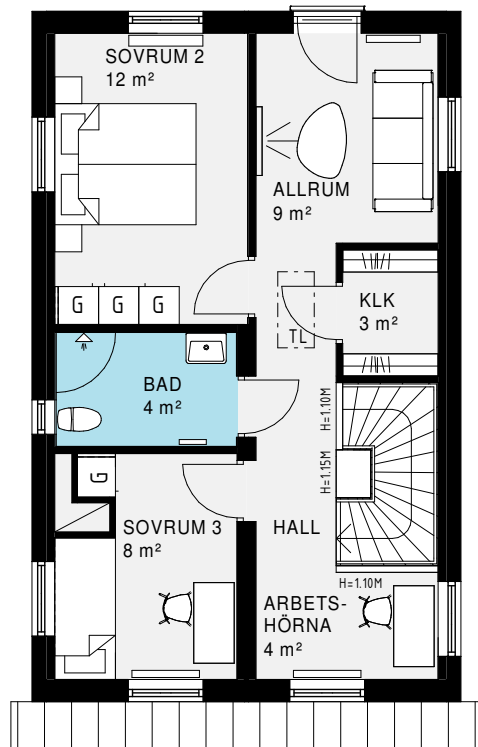

HUSTYP 120

Planlösning

Standard

Planlösning ovanvåning
(på nedervåning går inte
att göra val av planlösning)

Observera att planlösningen är
spegelvänd i en del av bostäderna.

Alternativ A:
Allrum + Arbetshörna