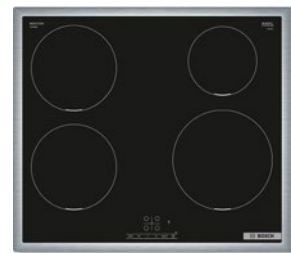

Induktionshäll Bosch

- Ram i rostfritt stål
- TouchSelect-styrning
- 17 effektlägen
- PowerBoost-funktion
- ReStart: om det kokar över stängs hällen av automatiskt
- Timer med avstängningsfunktion