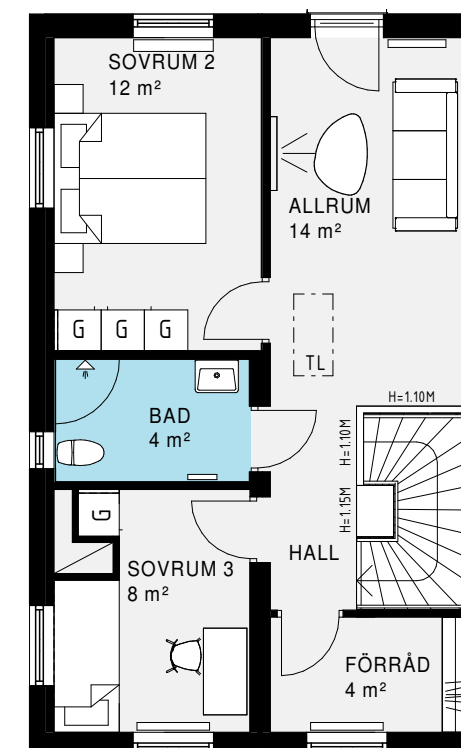

Garderob och taklucka är  
enligt utgångsstandard.

Pris: 13 200 kr

Alternativ B:  
Allrum + Förråd

Alternativ C:  
Sovrum 4 + Arbetshörna

Alternativ D:  
Sovrum 4 + Förråd

Alternativ E:  
Stort allrum istället för klädskåp och  
klädskåp istället för arbetshörna