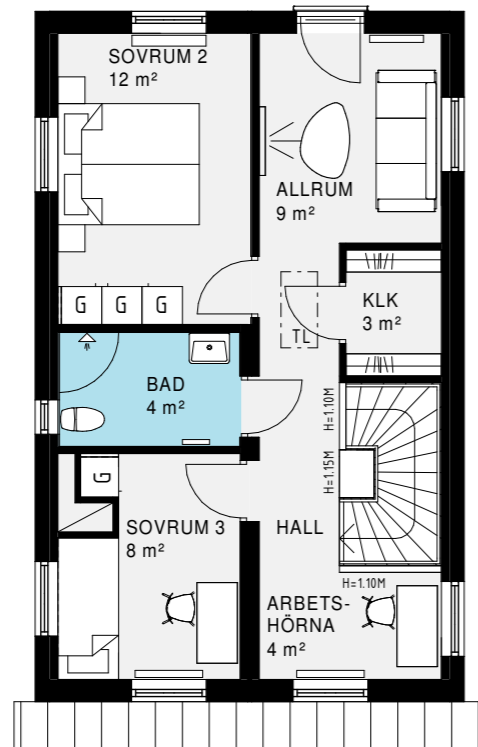

HUSTYP 120

Planlösning

Standard

Planlösning ovanvåning
(på nedervåning går inte
att göra val av planlösning)

Observera att planlösningen är
spegelvänd i en del av bostäderna.

Alternativ A:
Allrum + Arbetshörna