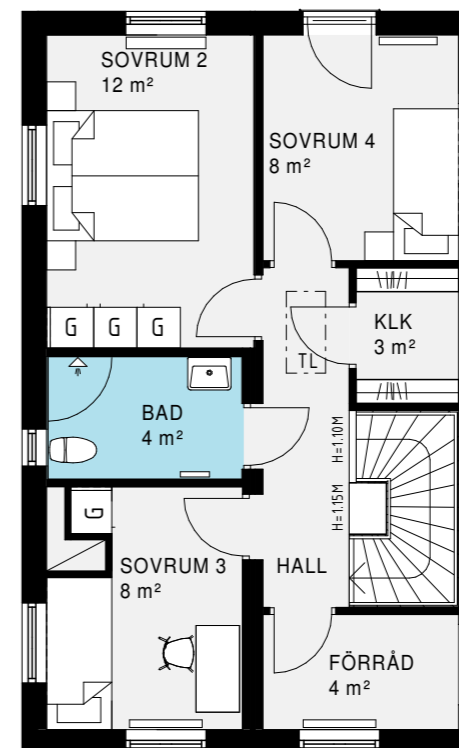

Garderob och taklucka är
enligt utgångsstandard.

Pris: 13 200 kr

Alternativ B:
Allrum + Förråd

Alternativ C:
Sovrum 4 + Arbetshörna

Alternativ D:
Sovrum 4 + Förråd

Alternativ E:
Stort allrum istället för klädkammare och
klädkammare istället för arbetshörna