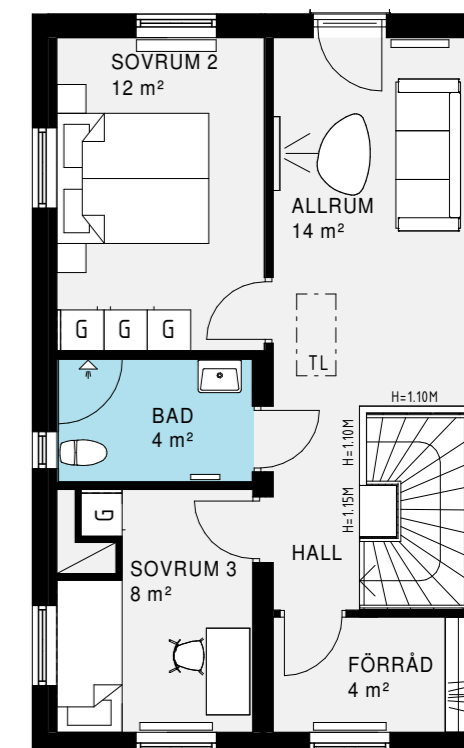

Garderob och taklucka är
enligt utgångsstandard.

Pris: 13 200 kr

Alternativ B:
Allrum + Förråd

Alternativ C:
Sovrum 4 + Arbetshörna

Alternativ D:
Sovrum 4 + Förråd

Alternativ E:
Stort allrum istället för klädkammare och
klädkammare istället för arbetshörna