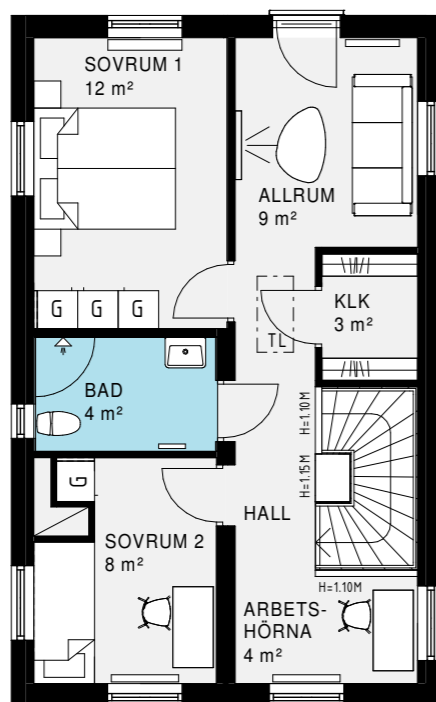

HUSTYP 107

Planlösning

Standard

Planlösning ovanvåning
(på nedervåning går inte att göra val av planlösning)

Observera att planlösningen är spegelvänd i en del av bostäderna.

Ritningarna är ej skalenliga.

Alternativ A:
Allrum + Arbetshörna