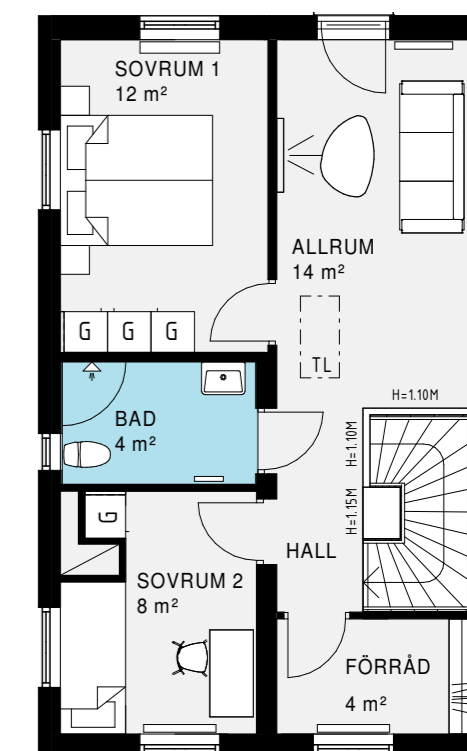

Pris: 13 200 kr

Alternativ B:
Allrum + Förråd

Alternativ C:
Sovrum 3 + Arbetshörna

Alternativ D:
Sovrum 3 + Förråd

Alternativ E:
Stort allrum istället för klädskåp och klädskåp istället för arbetshörna

HUSTYP 120