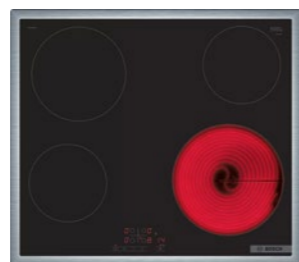

Glaskeramikhäll Bosch

- Ram i rostfritt stål
- TouchSelect-styrning
- 17 effektlägen
- TouchSelect-styrning
- ReStart: om det kokar över stängs hällen av automatiskt
- Timer med avstängningsfunktion