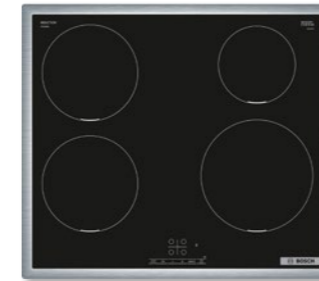

KÖK Vitvaror

Tillval

1. **Induktionshäll
   Bosch**
2. Ram i rostfritt stål
   - TouchSelect-styrning
   - 17 effektlägen
   - PowerBoost-funktion
   - ReStart: om det kokar över stängs hällen av automatiskt
   - Timer med avstängningsfunktion

Tillval möjligt i Vitt/Rostfritt paket
Pris: 3 100 kr