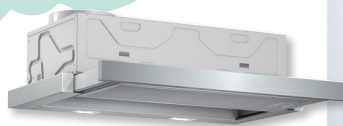

Kök

Vita
vitvaror
Nivå 2

Fläkt