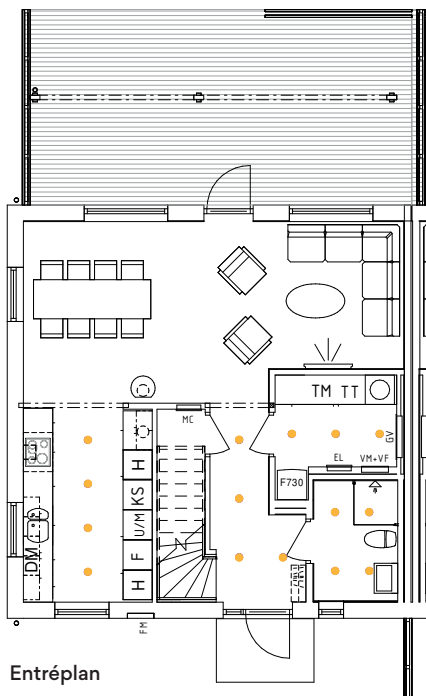

Spotlights

Entréplan