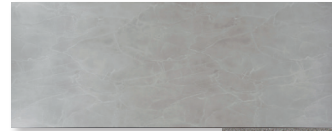

## WC/Dusch

Kommod Vedum Free Maja 615  
och spegelskåp Viken 600

Handdukstork  
Pax TR65, krom

Kakel, vit matt,  
20x40 cm,  
rak sättning

Klinker District Grigio,  
15x15 cm

## Tvätt

Bänkskiva  
Kandia Marble

Klinker,  
District Grigio,  
15x15 cm

Kakel District Grigio,  
30x60 cm,  
ovan bänkskåp,  
stående sättning