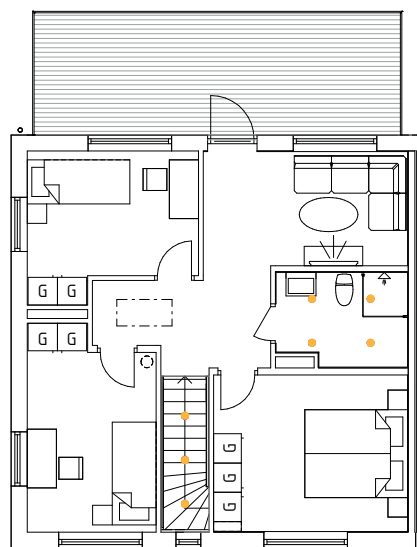

Övervåning

Rum	Antal
Entré	4 st
Trappa	3 st
Kök	4 st
Tvätt	3 st
Wc/Dusch	4 st
Bad	4 st

Infällda spotlights
med vit ram,
inkl. dimmer 300 W