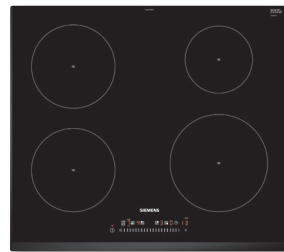

# Kök

Kökslucka 28/Stockholm

Handtag Lounge, krom

Bänkskiva Delaware Stone, laminat med rak kant

Kakel, vit matt, 10x30 cm, rak sättning

LED spotlights, infällda under väggskåp (2,4 watt)

Underlimmad diskbänk Intra Omnia 600SF och blandare Oras Vega 1839FGG