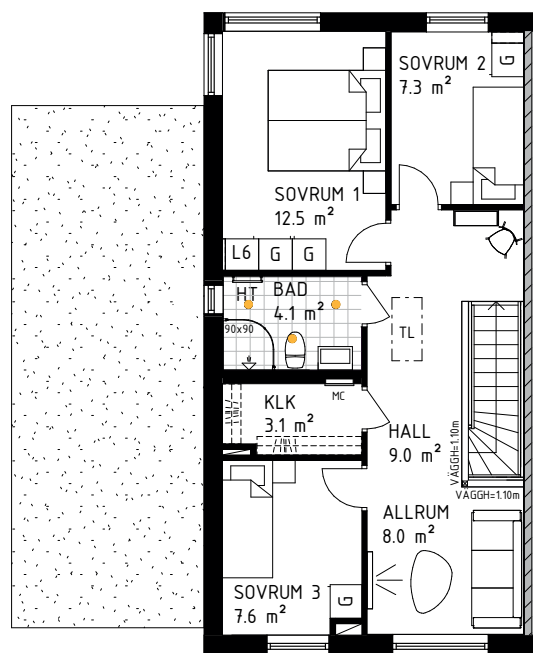

Övervåning

Rum	Antal
Kök	9 st
Entré:	2 st
Wc/dusch:	3 st
Bad:	3 st

Infällda spotlights med vit ram, inkl. dimmer 300 W