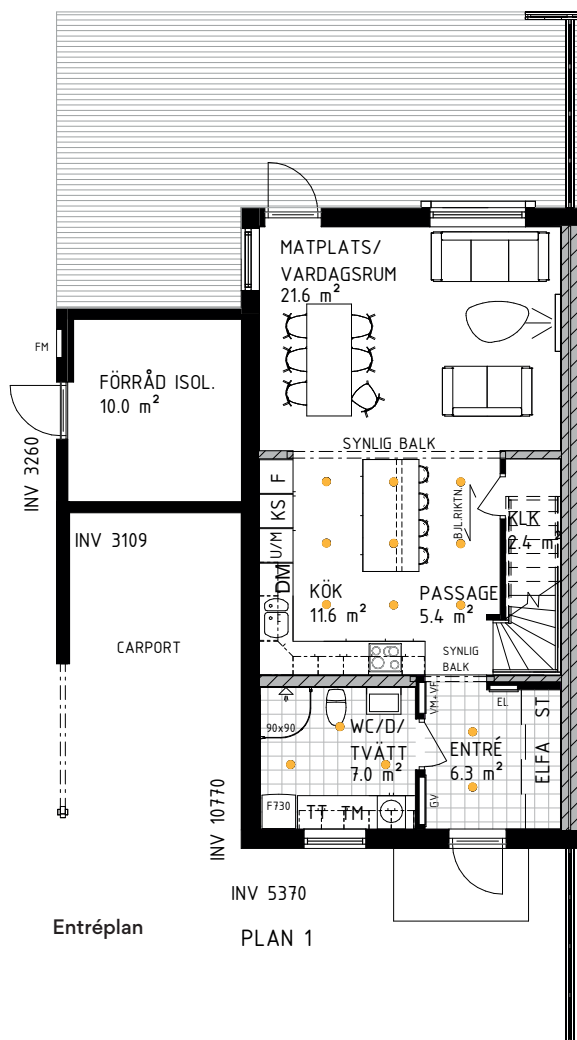

Spotlights

Entréplan

PLAN 1