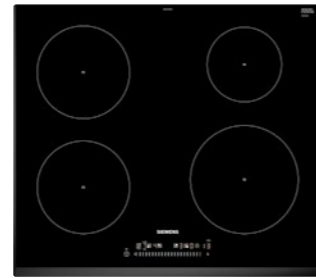

KÖK

Vitvaror

Inbyggadsugn, svart Siemens

- Energiklass A+
- Volym 71 l
- 1 st bakplåt i emalj, 1 st grillgaller och 1 st långpanna
- 4D hotAir, varmluftsfunktion
- activeClean: Pyrolytisk rengöring
- softMove gör att ugnsluckan öppnas och stängs extra mjukt

Induktionshäll Siemens

- PowerBoost-funktion för alla induktionszoner
- TouchSlider-styrning
- 17 effektlägen
- Timer med avstängningsfunktion per kokzon

Mikrovågsugn, svart/rostfri för inbyggnad Siemens