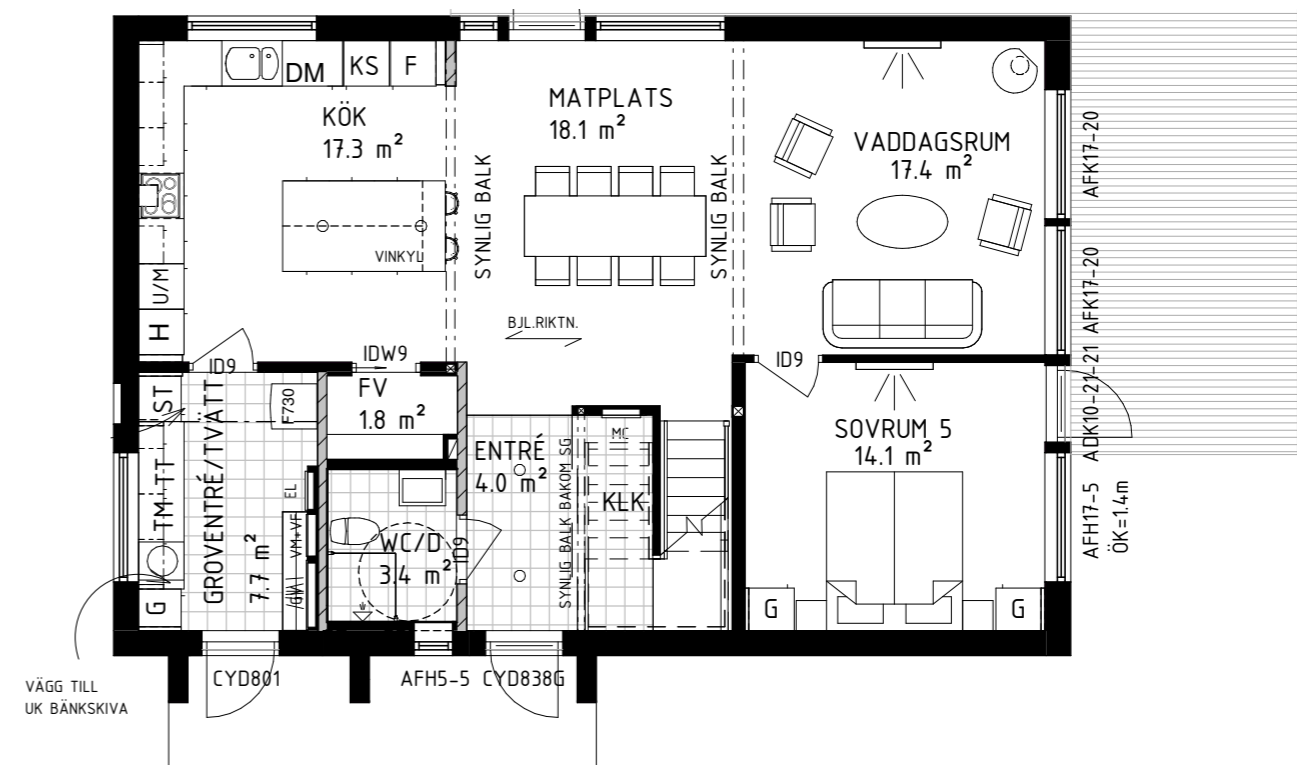

Hus A-B alternativ planlösning, plan 1
Extra sovrums 5 istället för stort vardagsrum.
Pris: 23 200 kr

VILLA SYRÉN

Planlösning

Tillval

Villa Syrén alternativ planlösning, plan 1
Extra sovrums/kontor istället för stort Allrum.