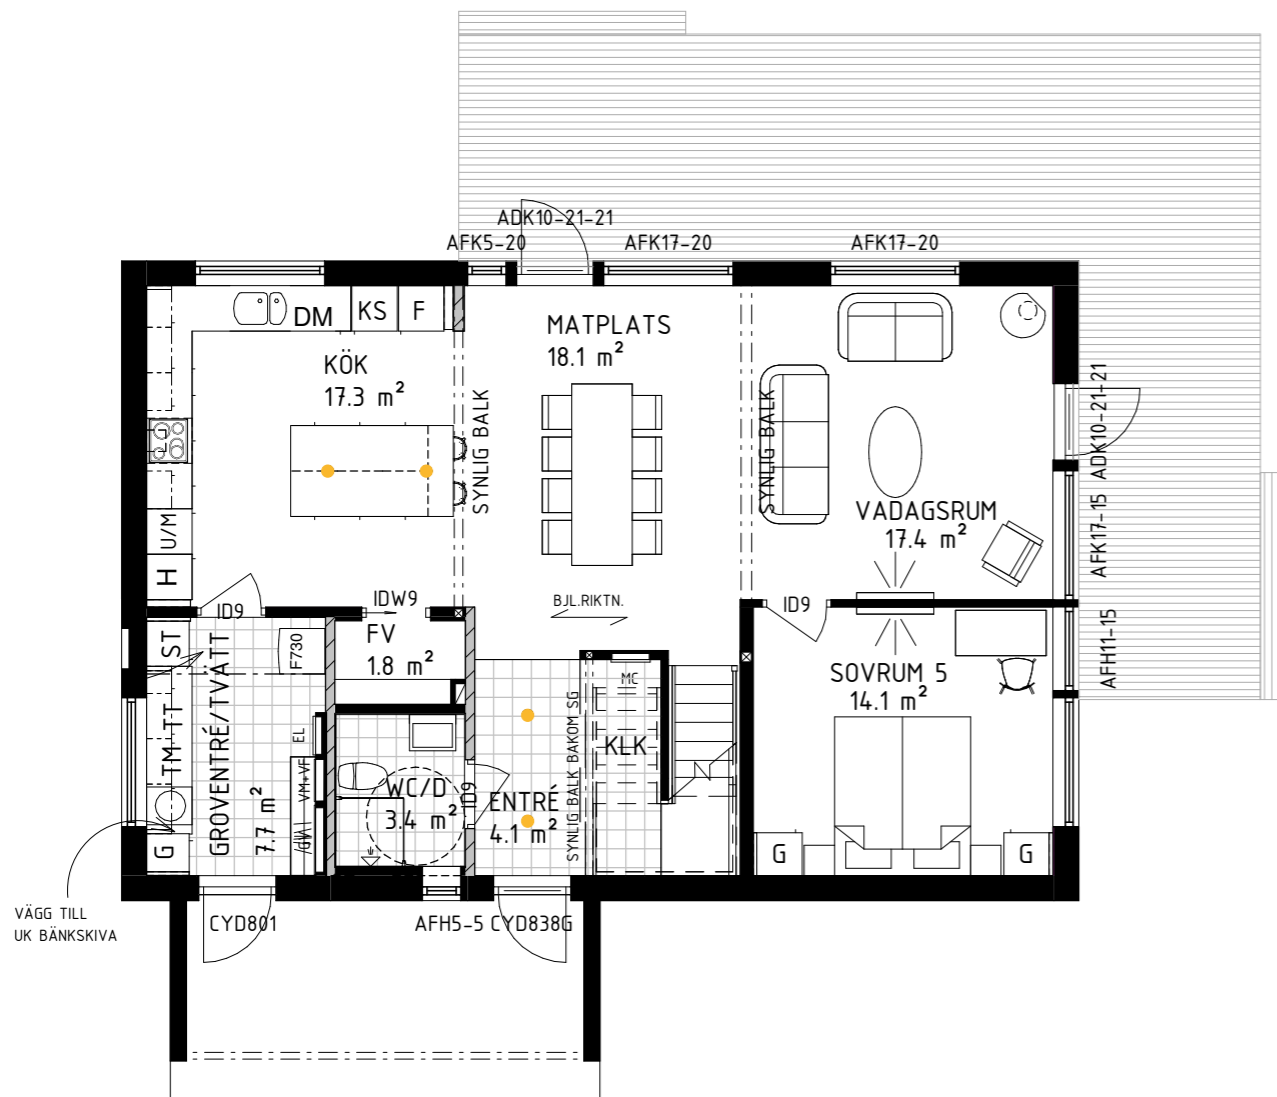

VILLA INGRID MARIE & VILLA SYRÉN, PLAN 1

Spotlights

Tillval

Planlösning visar Villa Ingrid Marie.

Pris spotlights
inkl. dimmer, 300 W

Rum	Antal	Pris spotlights
Kök	2 st	8 700 kr
Entré	2 st	8 700 kr

Dimmer, 300 W, istället för strömbrytare (i de rum där spotlights inte erbjuds).
Kostnadsfritt val