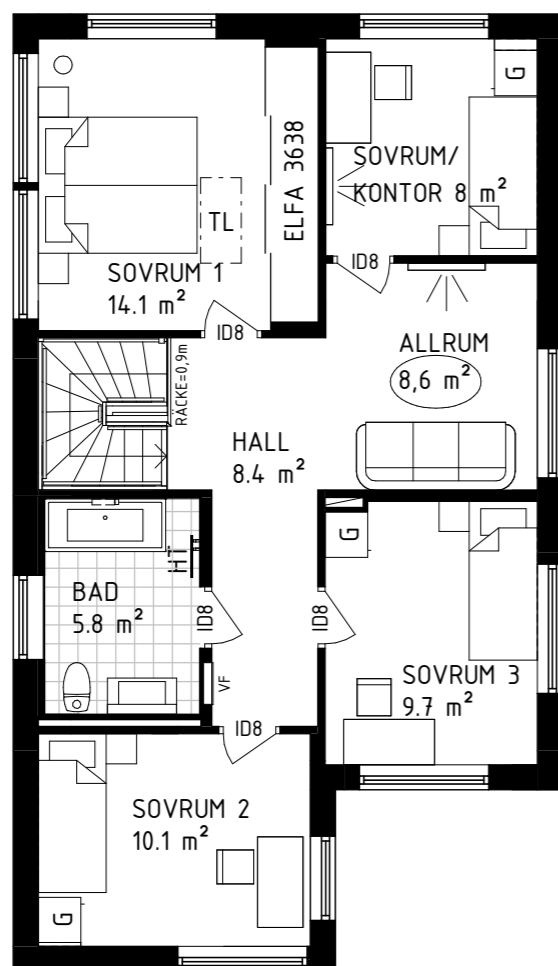

VILLA DAHLIA

Planlösning

Tillval

Villa Dahlia alternativ planlösning, plan 2
Extra sovrum / kontor istället för stort allrum.
Pris: 20 500 kr