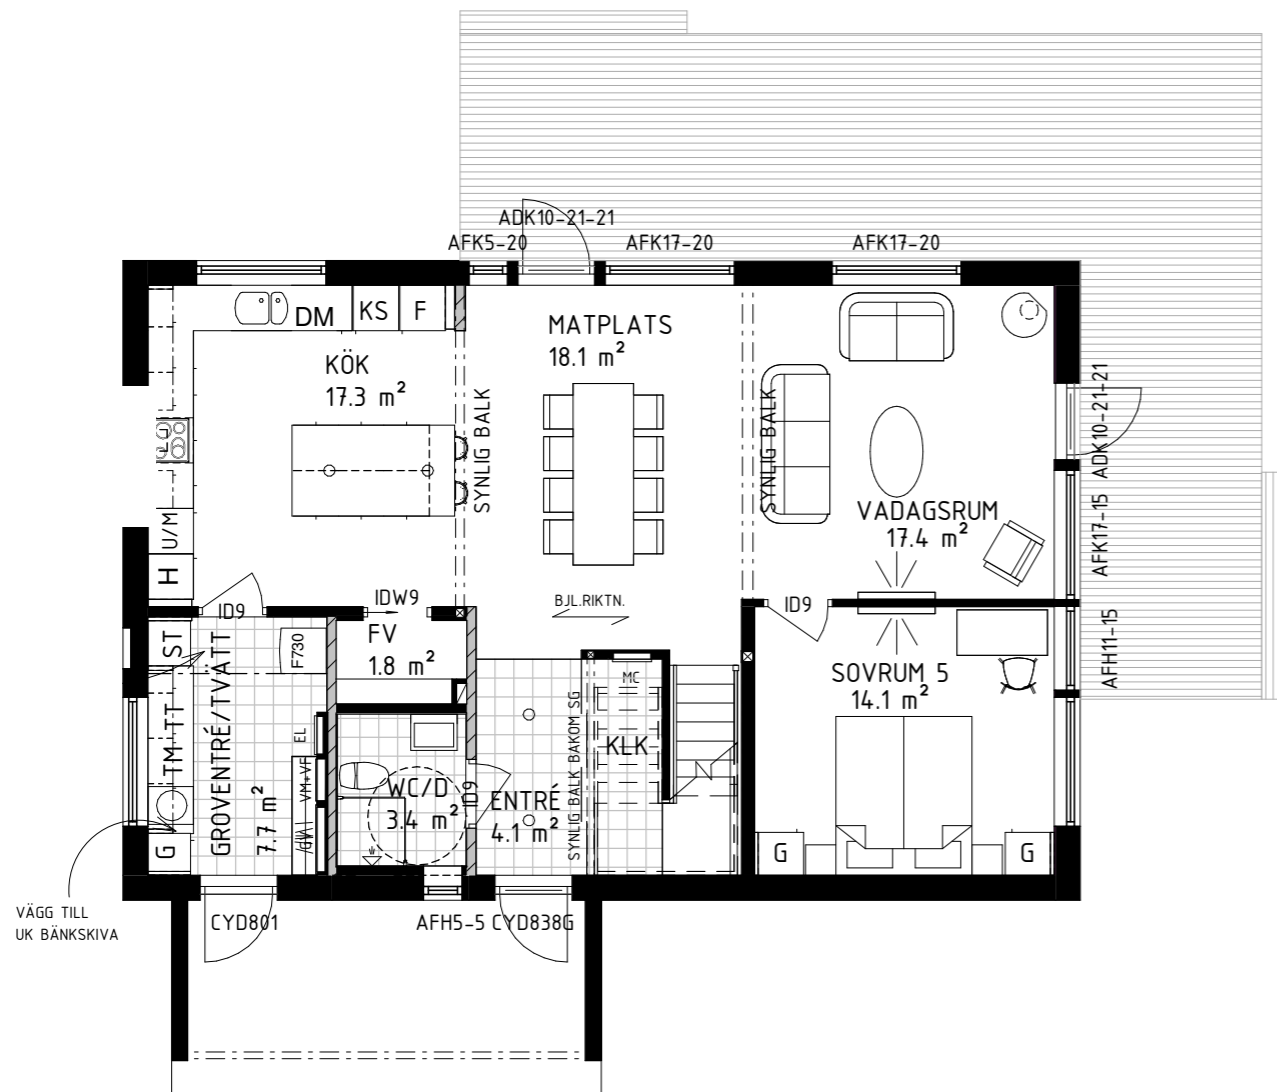

Hus A-B alternativ planlösning, plan 1
Extra sovrums 5 istället för stort vardagsrum.
Pris: 23 200 kr

VILLA SYRÉN

Planlösning

Tillval

Villa Syrén alternativ planlösning, plan 1
Extra sovrums/kontor istället för stort Allrum.