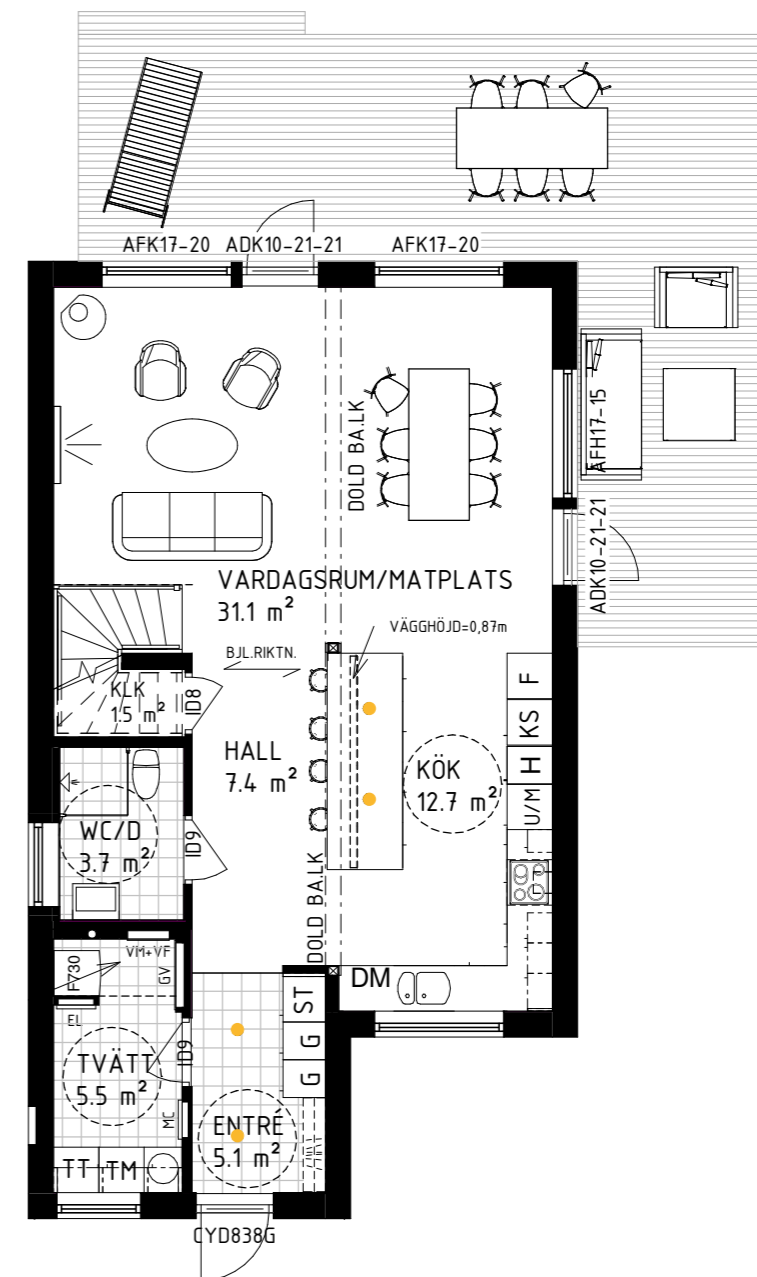

VILLA DAHLIA, PLAN 1

Spotlights

Tillval

Pris spotlights
inkl. dimmer, 300 W

Rum	Antal	Pris spotlights
Kök	2 st	8 700 kr
Entré	2 st	8 700 kr

Dimmer, 300 W, istället för strömbrytare (i de rum där spotlights inte erbjuds).
Kostnadsfritt val