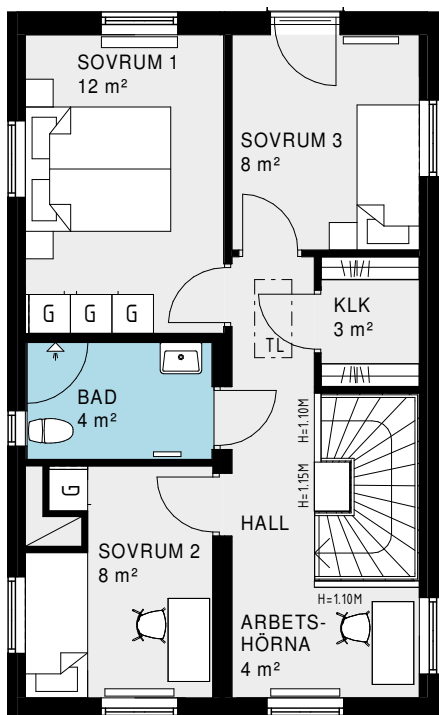

Kök

Kökslucka Elsa Vit

Handtag Anemon, krom

Bänkskiva Cento

Diskbänk, underlimmad

Stänkskydd SL White Slate

Induktionshäll

Vita
vitvaror
Nivå 3

Badkarsblandare Oras Nova 7462
inkl. handdusch Alterna Primeo A2

Våtrumsmatta
Raw Concrete
Dark Grey

Våtrumsskiva
HG Denver White

Övriga utrymmen

Tät furutrappa med vitmålad sättsteg och vang. Plansteg i eklaserad och klarlackad furu. Handledare typ Funk i eklaserad och klarlackad furu.

Skjutdörrar Elfa Original i entré, 2 dörrar med klart spegelglas och silverprofiler, inkl. inredningspaket och städsåk

Golv Kährs
Ek Erve
mattlack

Planlösning

Alternativ C:
Sovrum 3 + Arbetshörna