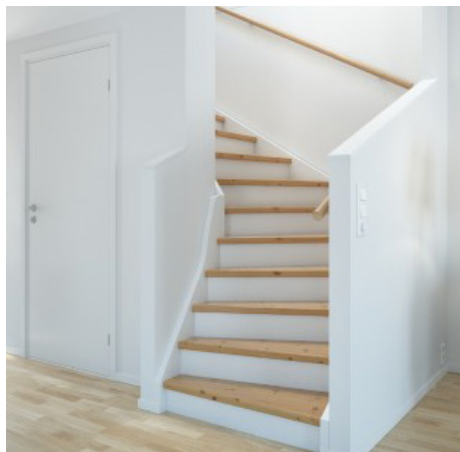

Takduschset
Alterna Terzo T2

Våtrumsskiva
HG Denver White

Våtrumsmatta
Raw Concrete Dark Grey

Bänkskiva
Chicago Concrete Dark

Övriga utrymmen

Tät furutrappa med vitmålade
sättsteg och vang. Plansteg i eklaserad
och klarlackad furu. Handledare typ
Funk i eklaserad och klarlackad furu.