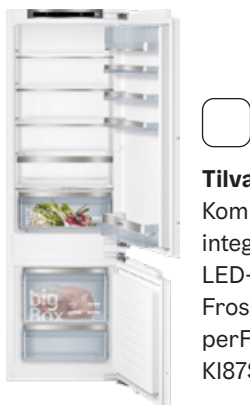

Kombidampovn

Tilvalg kr 28.099,- Kombidampovn med varmluft, sort. fullSteam-fuksjon, cookControl Plus og stekesensor. Produktnr: CS856GDB7S

Kjøleskap

Tilvalg kr 3.500,- Kjøleskap iQ500, helintegrert, softclose A++, LED Display. Produktnr: KI81RAFE1