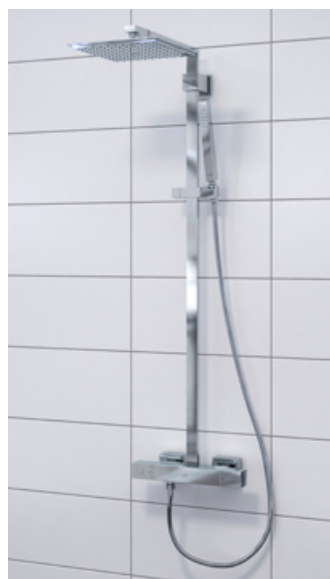

☐

Tilvalg kr 14.089,-
Grohe showersystem
XXL 230 EuroCube m/
rainshower.
NRF nr: 4221611