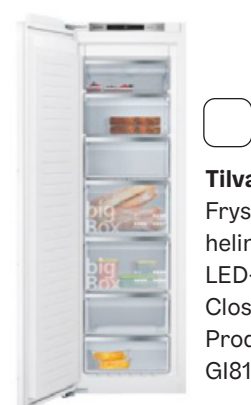

Tilvalg kr 18.499,- Fryseskap iQ500, helintegrert, A++, LED-display, Soft Close, NoFrost
Produktnr: GI81NACF0

Notater: _____

Leverandør:
Siemens Home Appliances

Nettadresse:
siemens-home.bsh-group.com/no