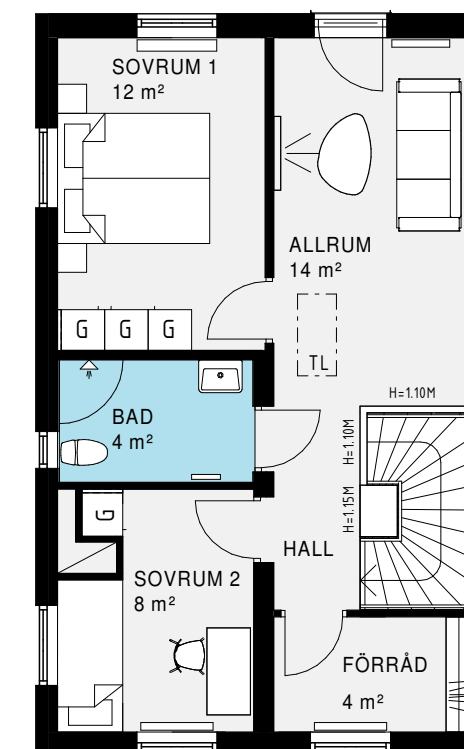

Pris: 13 200 kr

**Alternativ B:**  
Allrum + Förråd

**Alternativ C:**  
Sovrum 3 + Arbetshörna

**Alternativ D:**  
Sovrum 3 + Förråd

**Alternativ E:**  
Stort allrum istället för klädskåp och klädskåp istället för arbetshörna