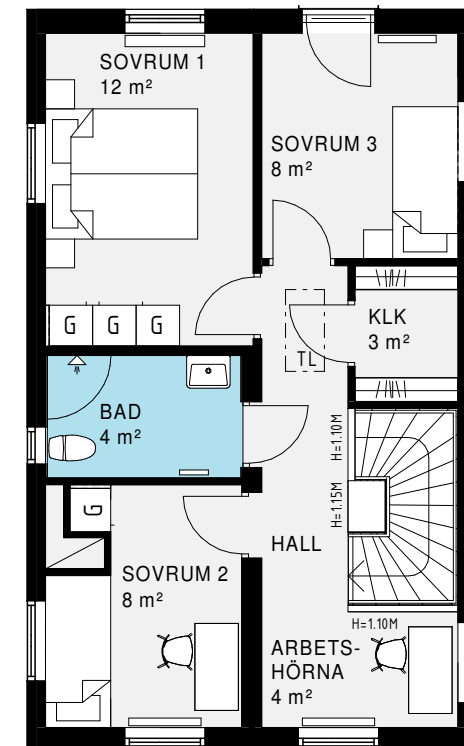

Pris: 13 200 kr

**Alternativ B:**  
Allrum + Förråd

**Alternativ C:**  
Sovrum 3 + Arbetshörna

**Alternativ D:**  
Sovrum 3 + Förråd

**Alternativ E:**  
Stort allrum istället för klädskåp och klädskåp istället för arbetshörna