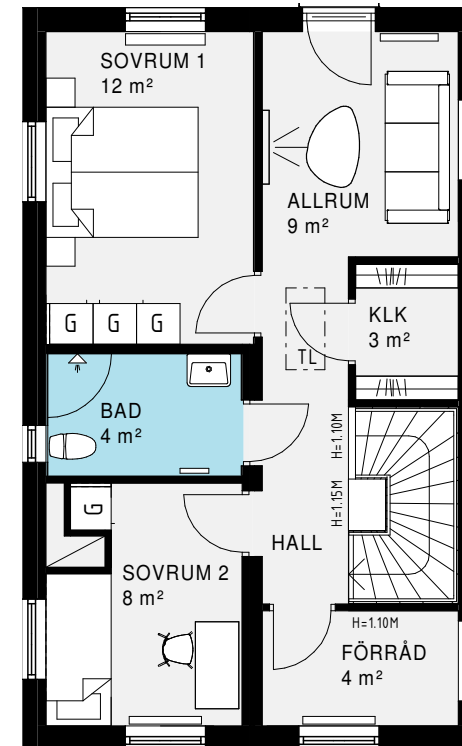

Pris: 13 200 kr

**Alternativ B:**  
Allrum + Förråd

**Alternativ C:**  
Sovrum 3 + Arbetshörna

**Alternativ D:**  
Sovrum 3 + Förråd

**Alternativ E:**  
Stort allrum istället för klädskåp och klädskåp istället för arbetshörna