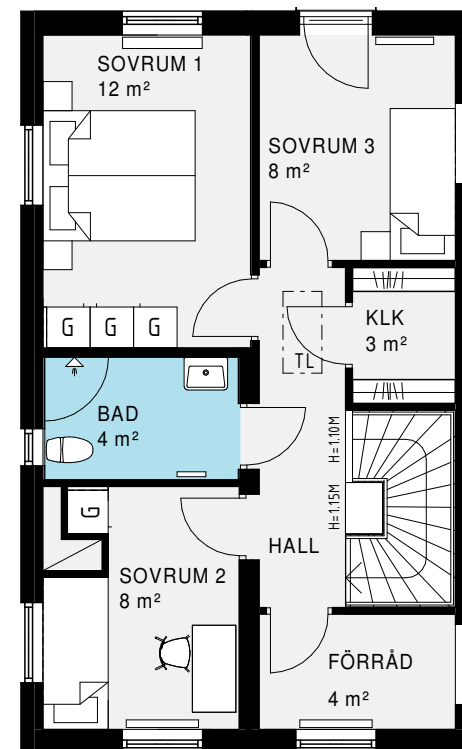

Pris: 13 200 kr

**Alternativ B:**  
Allrum + Förråd

**Alternativ C:**  
Sovrum 3 + Arbetshörna

**Alternativ D:**  
Sovrum 3 + Förråd

**Alternativ E:**  
Stort allrum istället för klädskåp och klädskåp istället för arbetshörna