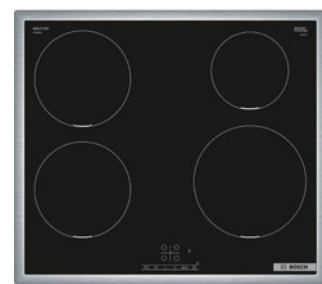

Induktionshäll Bosch

- Ram i rostfritt stål
- TouchSelect-styrning
- 17 effektlägen
- PowerBoost-funktion
- ReStart: om det kokar över stängs hällen av automatiskt
- Timer med avstängningsfunktion