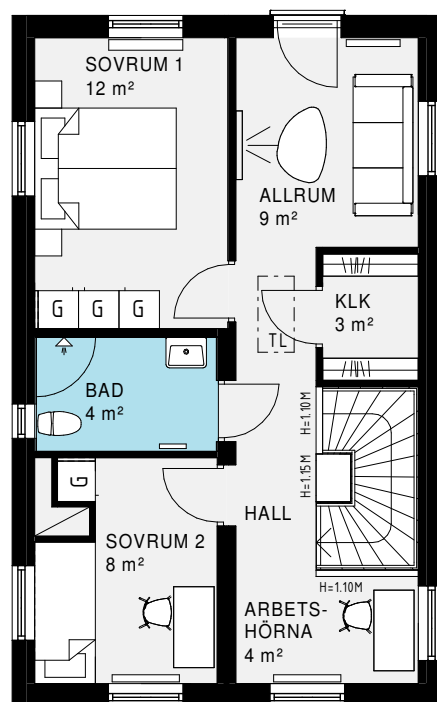

HUSTYP 107

Planlösning

Standard

Planlösning ovanvåning
(på nedervåning går inte att göra val av planlösning)

Observera att planlösningen är spegelvänd i en del av bostäderna.

Ritningarna är ej skalenliga.

Alternativ A:
Allrum + Arbetshörna