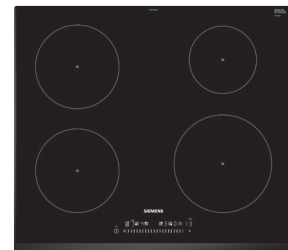

Kök

Kökslucka JP/Mono vit

Handtag Line Antracit
längd 4 cm

Bänkskiva Sandsten 652,
laminat med rak kant

Kakel ovan köksbänk
vit matt, 10x30 cm

LED spotlights, infällda under
väggskåp (2,4 watt)

Underlimmad diskbänk
Intra Omnia 600SF och
blandare Oras Vega 1839FGG