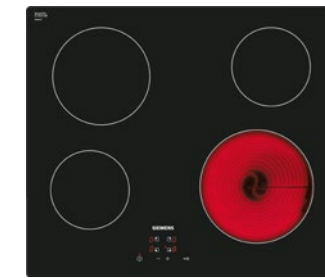

*Kombinerad kyl/frys gäller i alla bostäder om 1 rok och 2 rok.

KÖK Vitvaror

Standard

Diskmaskin, 60 cm, vit

- Energiklass E
- Home Connect – ta kontroll över din smarta diskmaskin, var du än är
- Flexibel höjjustering av överkorgen
- varioSpeed on demand – ett program som går dubbelt så snabbt
- Favoritknappen – hitta dina favoritprogram snabbare

Glaskeramikhäll, svart

- Bredd 60 cm
- 4 zoner/plattor
- 17 effektlägen
- Med touchControl-funktionen kan kokzonerna aktiveras och ställas in med ett lätt fingertryck
- Barnspärr som låter dig låsa alla kokzoner