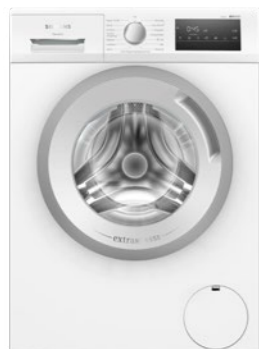

Takduschset
Oras Nova
Rainshower 7402
inkl. blandare

Kakel, vägg
Vit blank, 20x40 cm,
rak liggande sättning
med silvergrå fog

Klinker, golv
Fox Grey, 33x33 cm
med cementgrå fog,
golvsil standard utan
urtag 20x20 cm.

WC-stol
IFÖ Sign 6860
vit porslin

WC/DUSCH/TVÄTT

Inredning

Standard

Tvättmaskin
Siemens

- Energiklass B
- Kapacitet 7 kilo
- iQdrive: energisnål och tys motorteknologi
- speedPack L – snabba på programmet eller tvätta på bara 15 minuter
- Stor LED-display
- Outdoor: specialprogram för tvätt av funktionstextilier så som sport- och friluftskläder