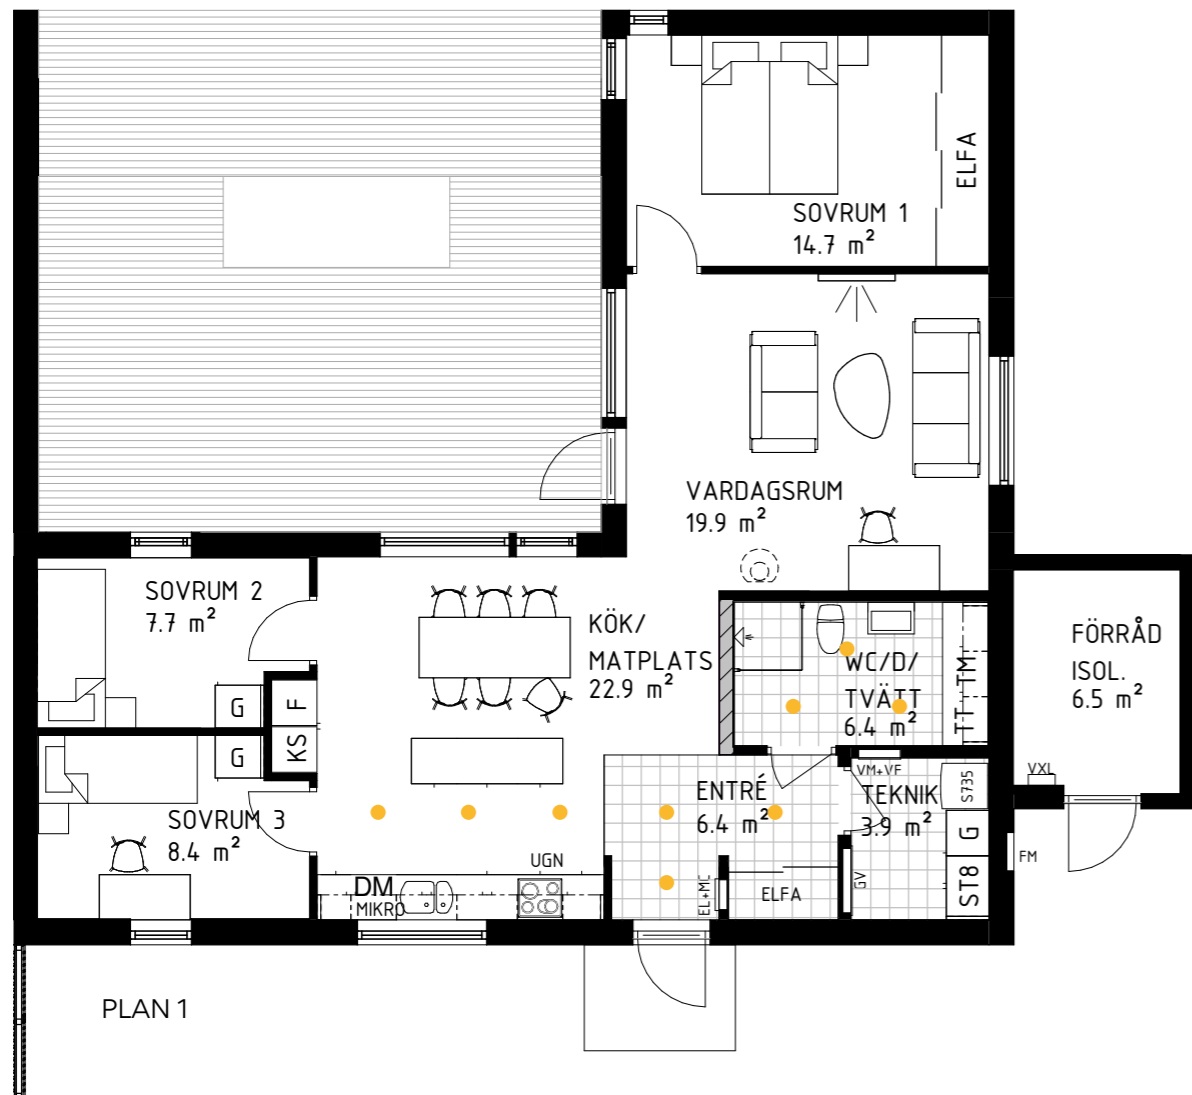

GENERELL INTERIÖR

Spotlights, Hus B

Tillval

Pris spotlights

Infällda med vit ram,
inkl. dimmer, 300 W

Rum	Antal	Pris
Kök	3 st	5 300 kr
Entré	3 st	5 300 kr
Wc/dusch/tvätt	3 st	5 300 kr

GENERELL INTERIÖR