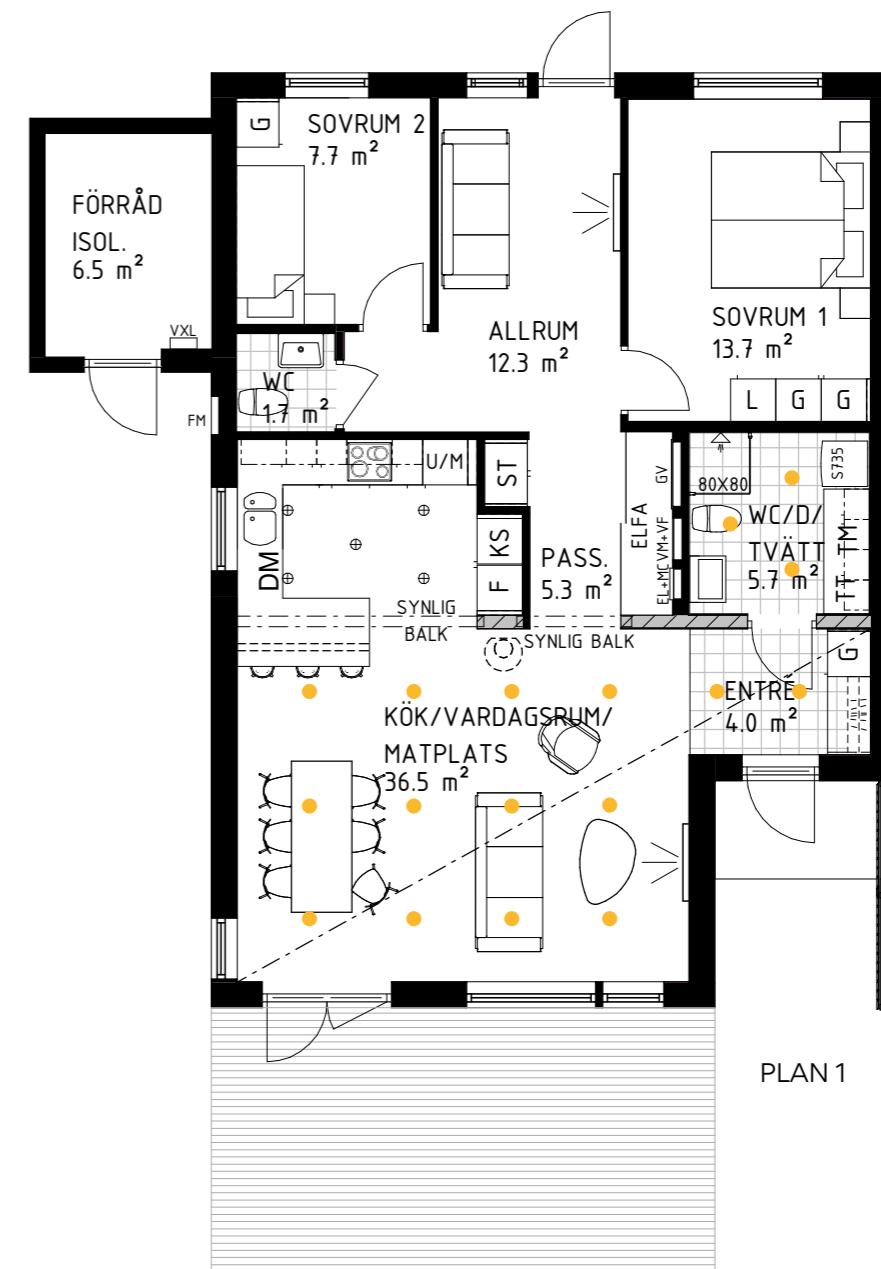

Spotlights, Hus C

Tillval

Pris spotlights

Infällda med vit ram,
inkl. dimmer, 300 W

Rum	Antal	Pris
Varldagsrum	12 st	18 200 kr
Entré	2 st	3 800 kr
Wc/dusch/tvätt	3 st	5 300 kr