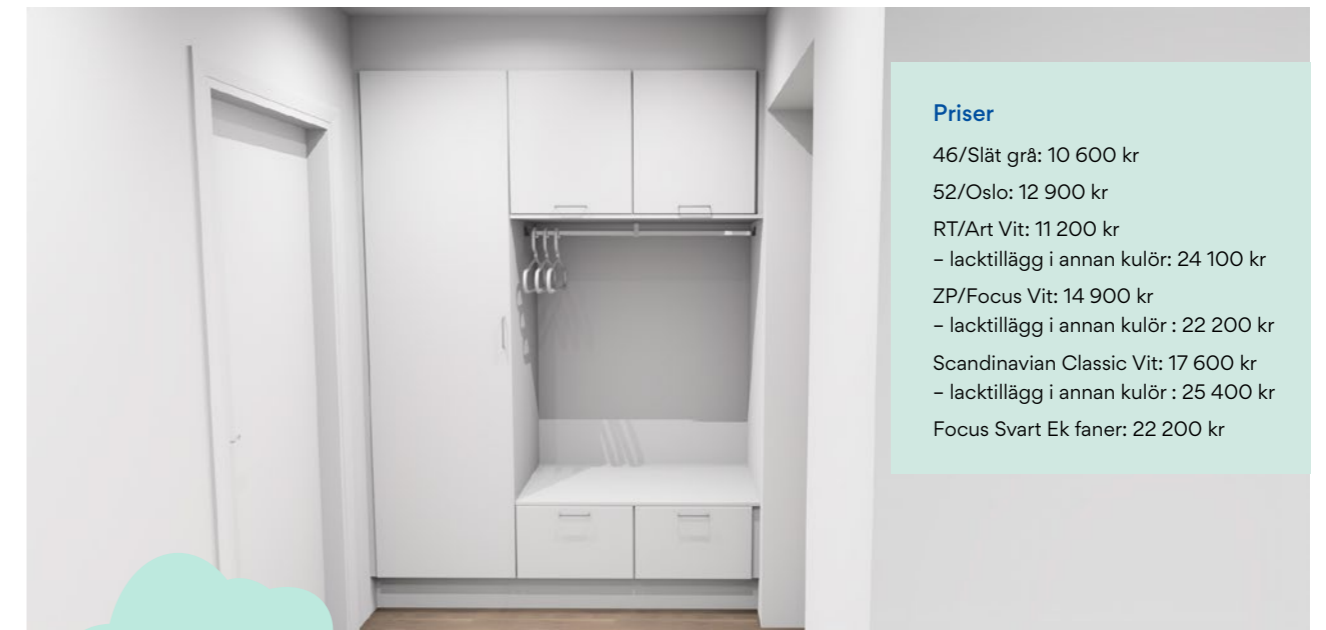

Sittbänk i Entré, Hus C – utförande

Priser

46/Slät grå: 10 600 kr
52/Oslo: 12 900 kr
RT/Art Vit: 11 200 kr
– lacktillägg i annan kulör: 24 100 kr
ZP/Focus Vit: 14 900 kr
– lacktillägg i annan kulör : 22 200 kr
Scandinavian Classic Vit: 17 600 kr
– lacktillägg i annan kulör : 25 400 kr
Focus Svart Ek faner: 22 200 kr

Samma luckval
som i kök,
se sid. 10