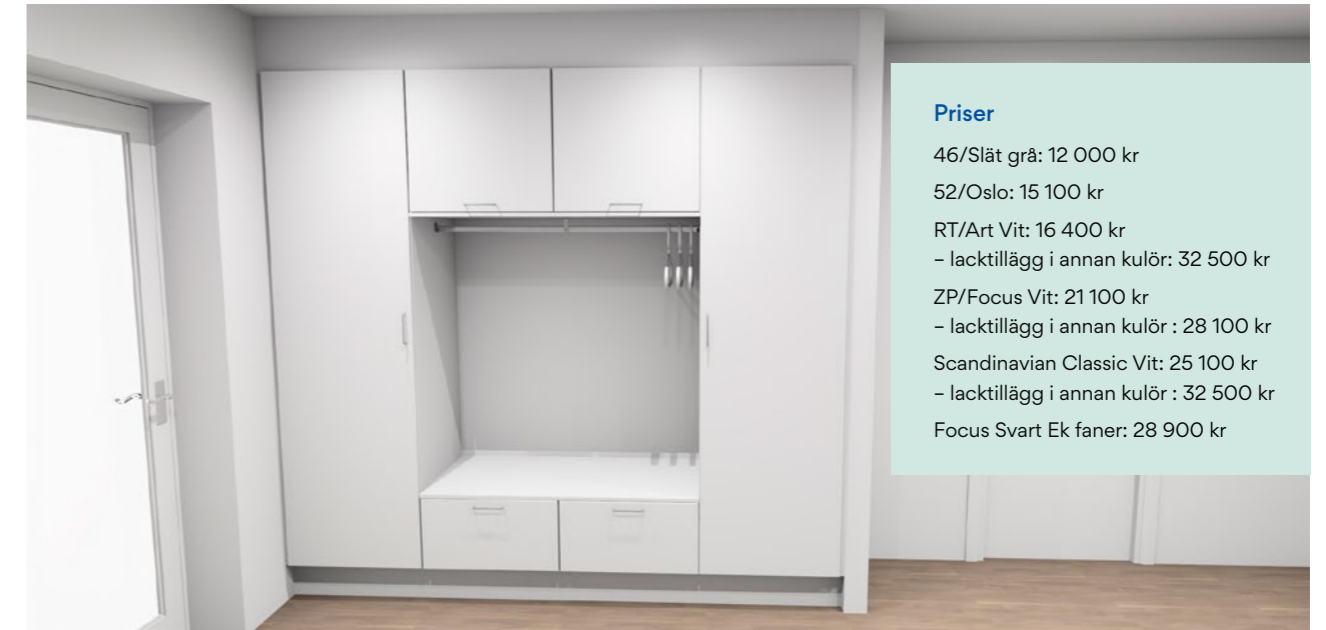

Sittbänk i Entré, Hus A – utförande

Som tillval kan du välja annan kulör på luckor, se sid. 10 för färgval.

Priser

46/Slät grå: 12 000 kr
52/Oslo: 15 100 kr
RT/Art Vit: 16 400 kr
– lacktillägg i annan kulör: 32 500 kr
ZP/Focus Vit: 21 100 kr
– lacktillägg i annan kulör : 28 100 kr
Scandinavian Classic Vit: 25 100 kr
– lacktillägg i annan kulör : 32 500 kr
Focus Svart Ek faner: 28 900 kr