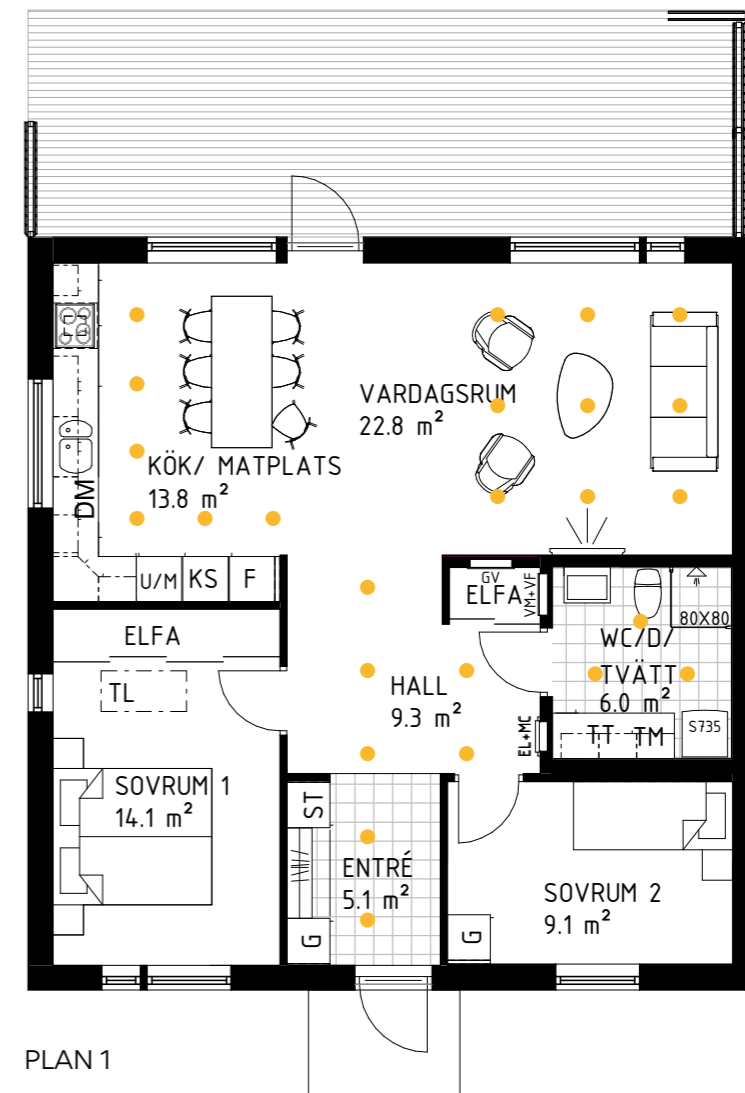

GENERELL INTERIÖR

Spotlights, Hus A

Tillval

Pris spotlights

Infälda med vit ram,
inkl. dimmer, 300 W

Rum	Antal	Pris
Vardagsrum	9 st	13 900 kr
Kök	6 st	9 600 kr
Entré	2 st	3 800 kr
Hall	5 st	8 100 kr
Wc/dusch/tvätt	3 st	5 300 kr