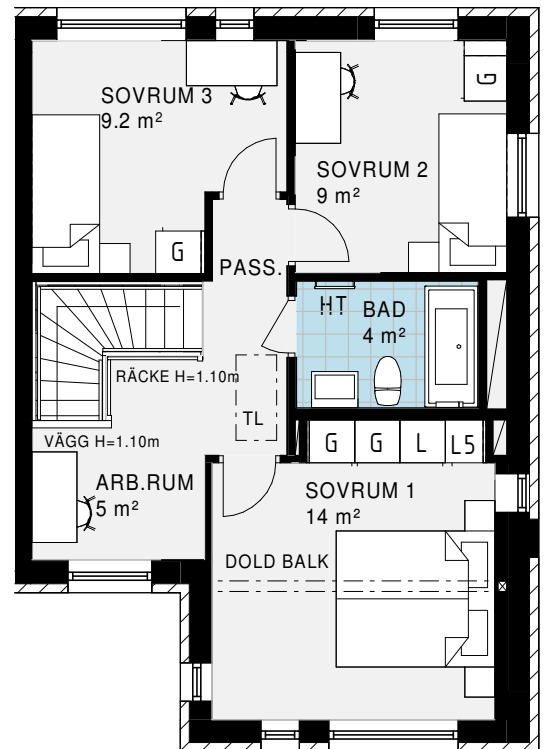

ENTRÉVÅNING

ÖVERVÅNING

FÖRKLARINGAR:

ST	STÅDSKÅP	SCHAKT
KAPPHYLLA		G
DM	DISKMASKIN	L
SPIS		MICRO
K/S	KYL/SVAL	MICRO
TM	TVÄTTMASKIN	F
F730	VÄRMEPUMP	TT
TL	INVÄNDIG TAKLUCKA	
		MICRO
		MICRO

FÖNSTERSÄTTNING KAN VARIERA.

VI FÖRBEHÅLLER OSS RÄTTEN FÖR KONSTRUKTIONSÄNDRINGAR.

ENTRÉVÅNING

ÖVERVÅNING

FÖRKLARINGAR:

ST	STÅDSKÅP	SCHAKT
KAPPHYLLA		G
G	GARDEROB	L
DM	DISKMASKIN	U/M
L	LINNESKÅP	F
U/M	UGN/MICRO I HÖGSKÅP	TM
F	FRYS	TT
TM	TVÄTTMASKIN	TL
F750	VÄRMEPUMP	
TL	INVÄNDIG TAKLUCKA	