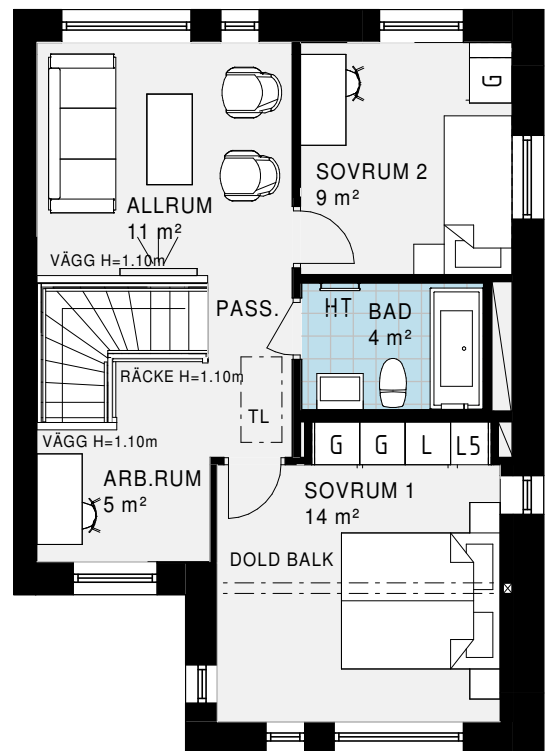

ÖVERVÅNING

FÖRKLARINGAR:

ST	STÅDSKÅP	SCHAKT
KAPPHYLLA		G
G	GARDEROB	L
DM	DISKMASKIN	U/M
L	LINNESKÅP	F
U/M	UGN/MICRO I HÖGSKÅP	TM
F	FRYS	TT
TM	TVÄTTMASKIN	TL
F750	VÄRMEPUMP	
TL	INVÄNDIG TAKLUCKA