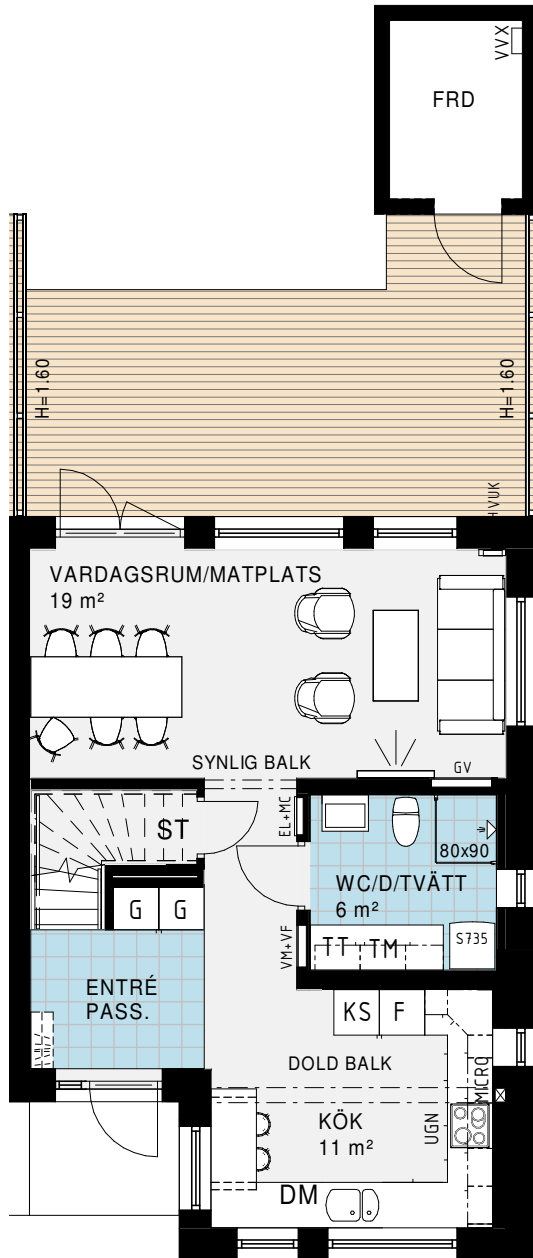

ENTRÉVÅNING